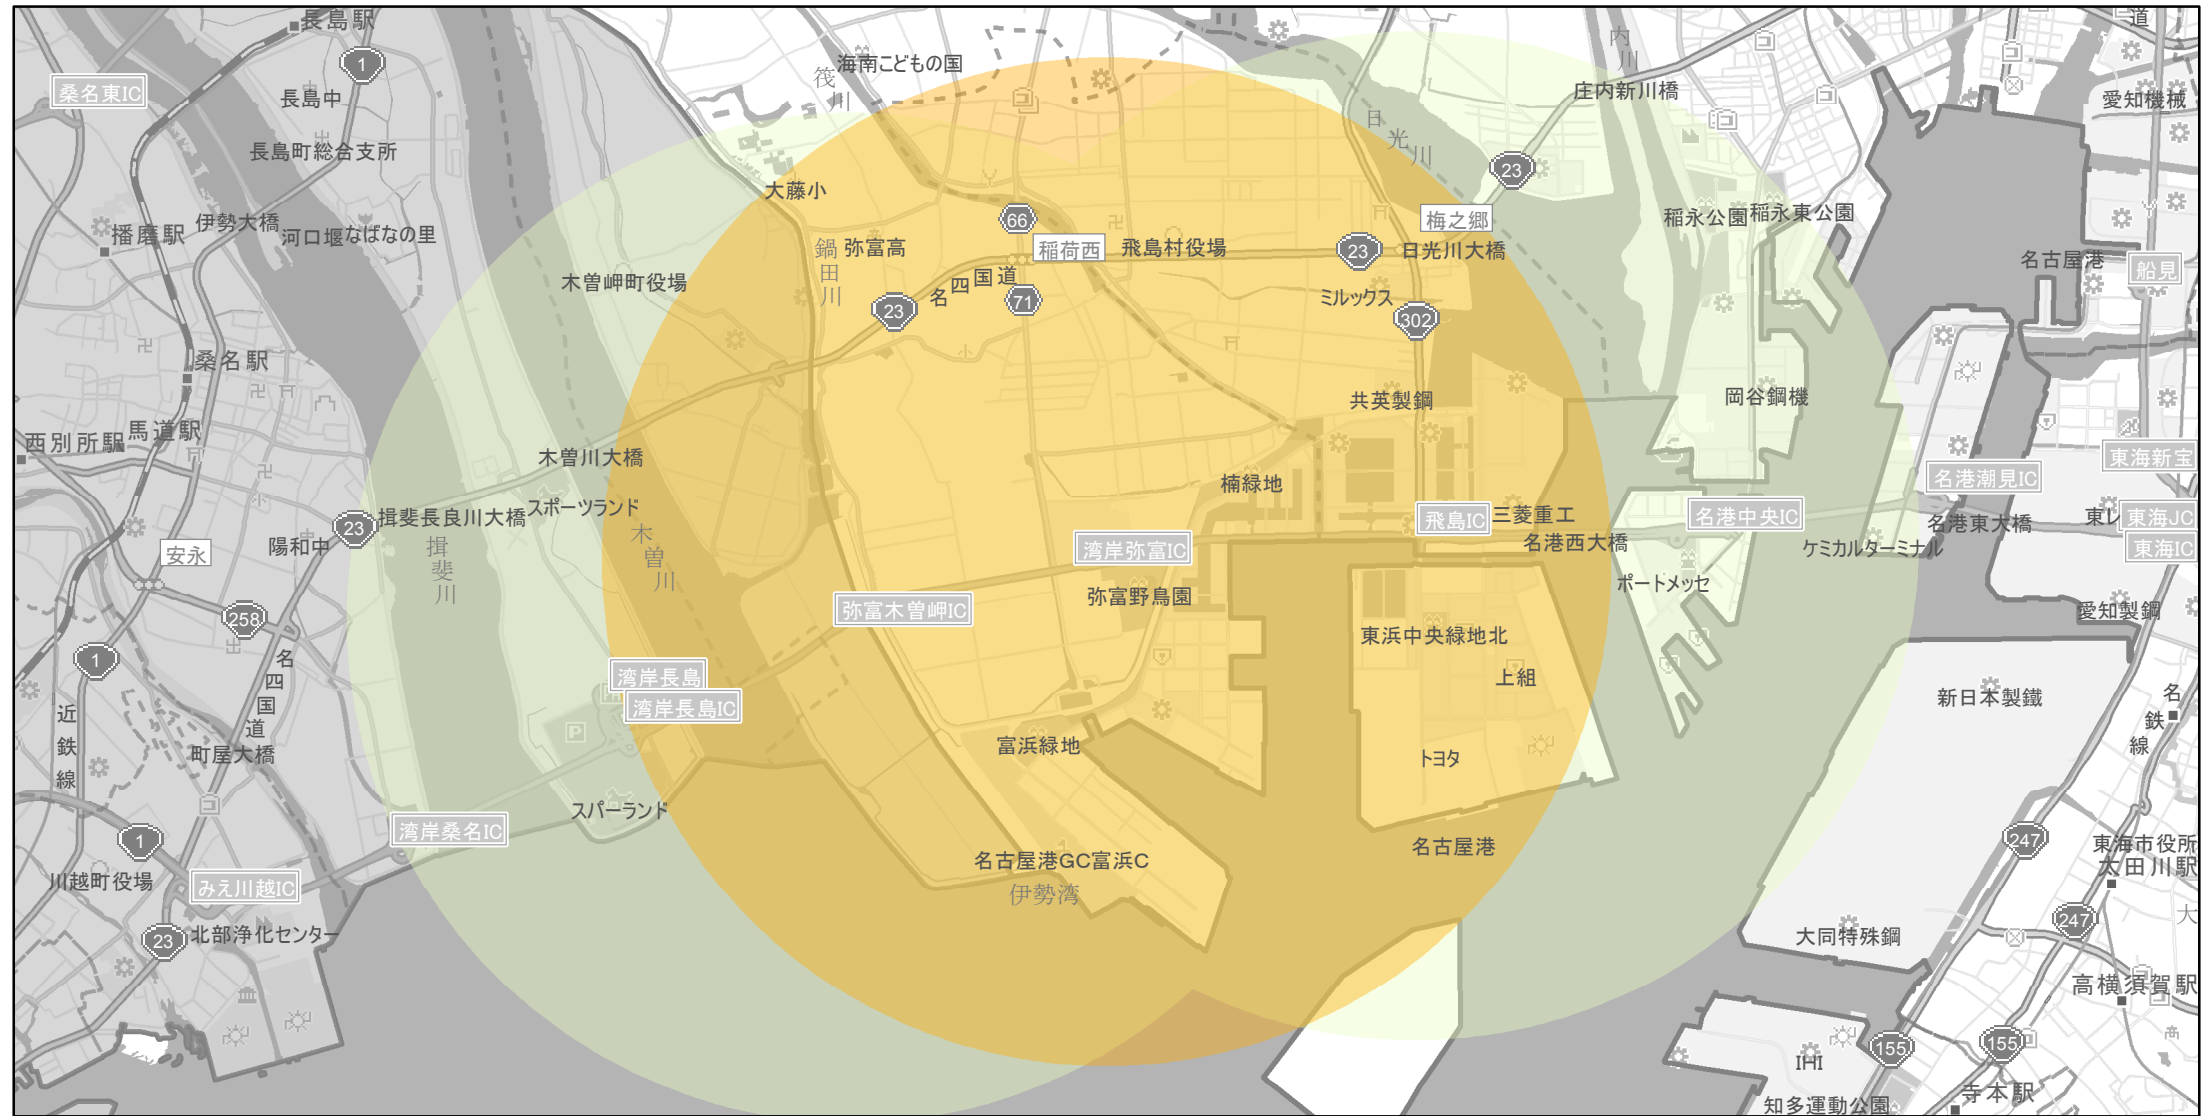

【愛知県】EV・PHV充電設備設置マップ

【特定範囲】No.219

急速充電設備 0箇所
普通充電設備 0箇所
急速もしくは普通充電設備 2箇所

湾岸弥富 I C を中心に半径5 km 以内

(C) PASCO (C) INCREMENT P

- 特定範囲
- 特定範囲(その他)
- 隣接都道府県

0 1.25 2.5 km