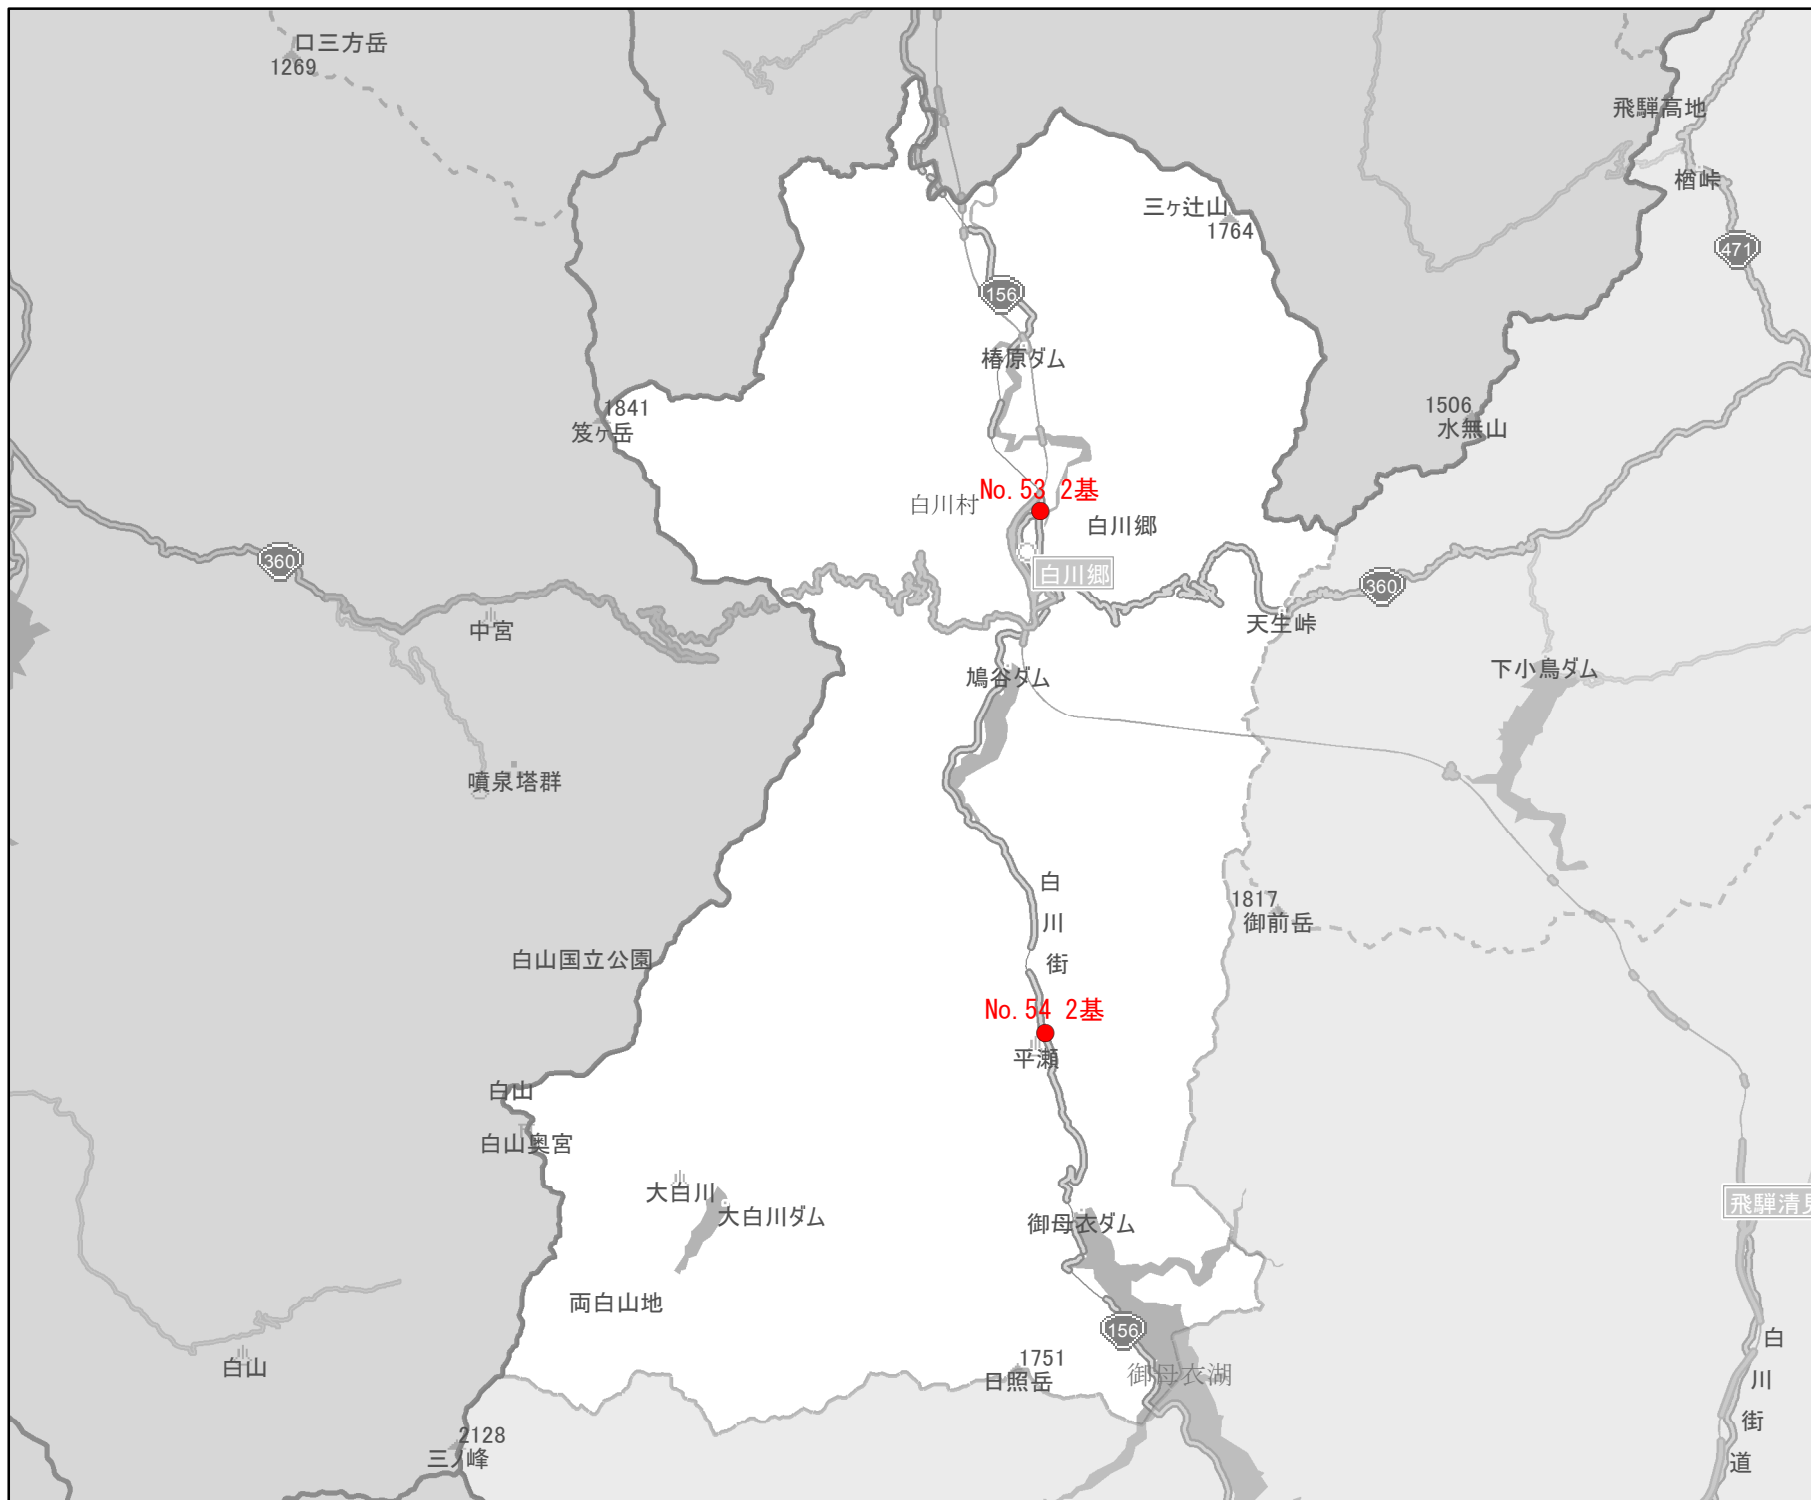

# EV・PHV充電 設備設置マップ 【岐阜県】

No. 214

白川村

急速充電器  
0基

普通充電器  
8基

急速もしくは  
普通充電器  
0基

● 道の駅等・特定施設

--- 市区町村境界

■ 隣接市区町村

■ 隣接都道府県

0 3 6 km