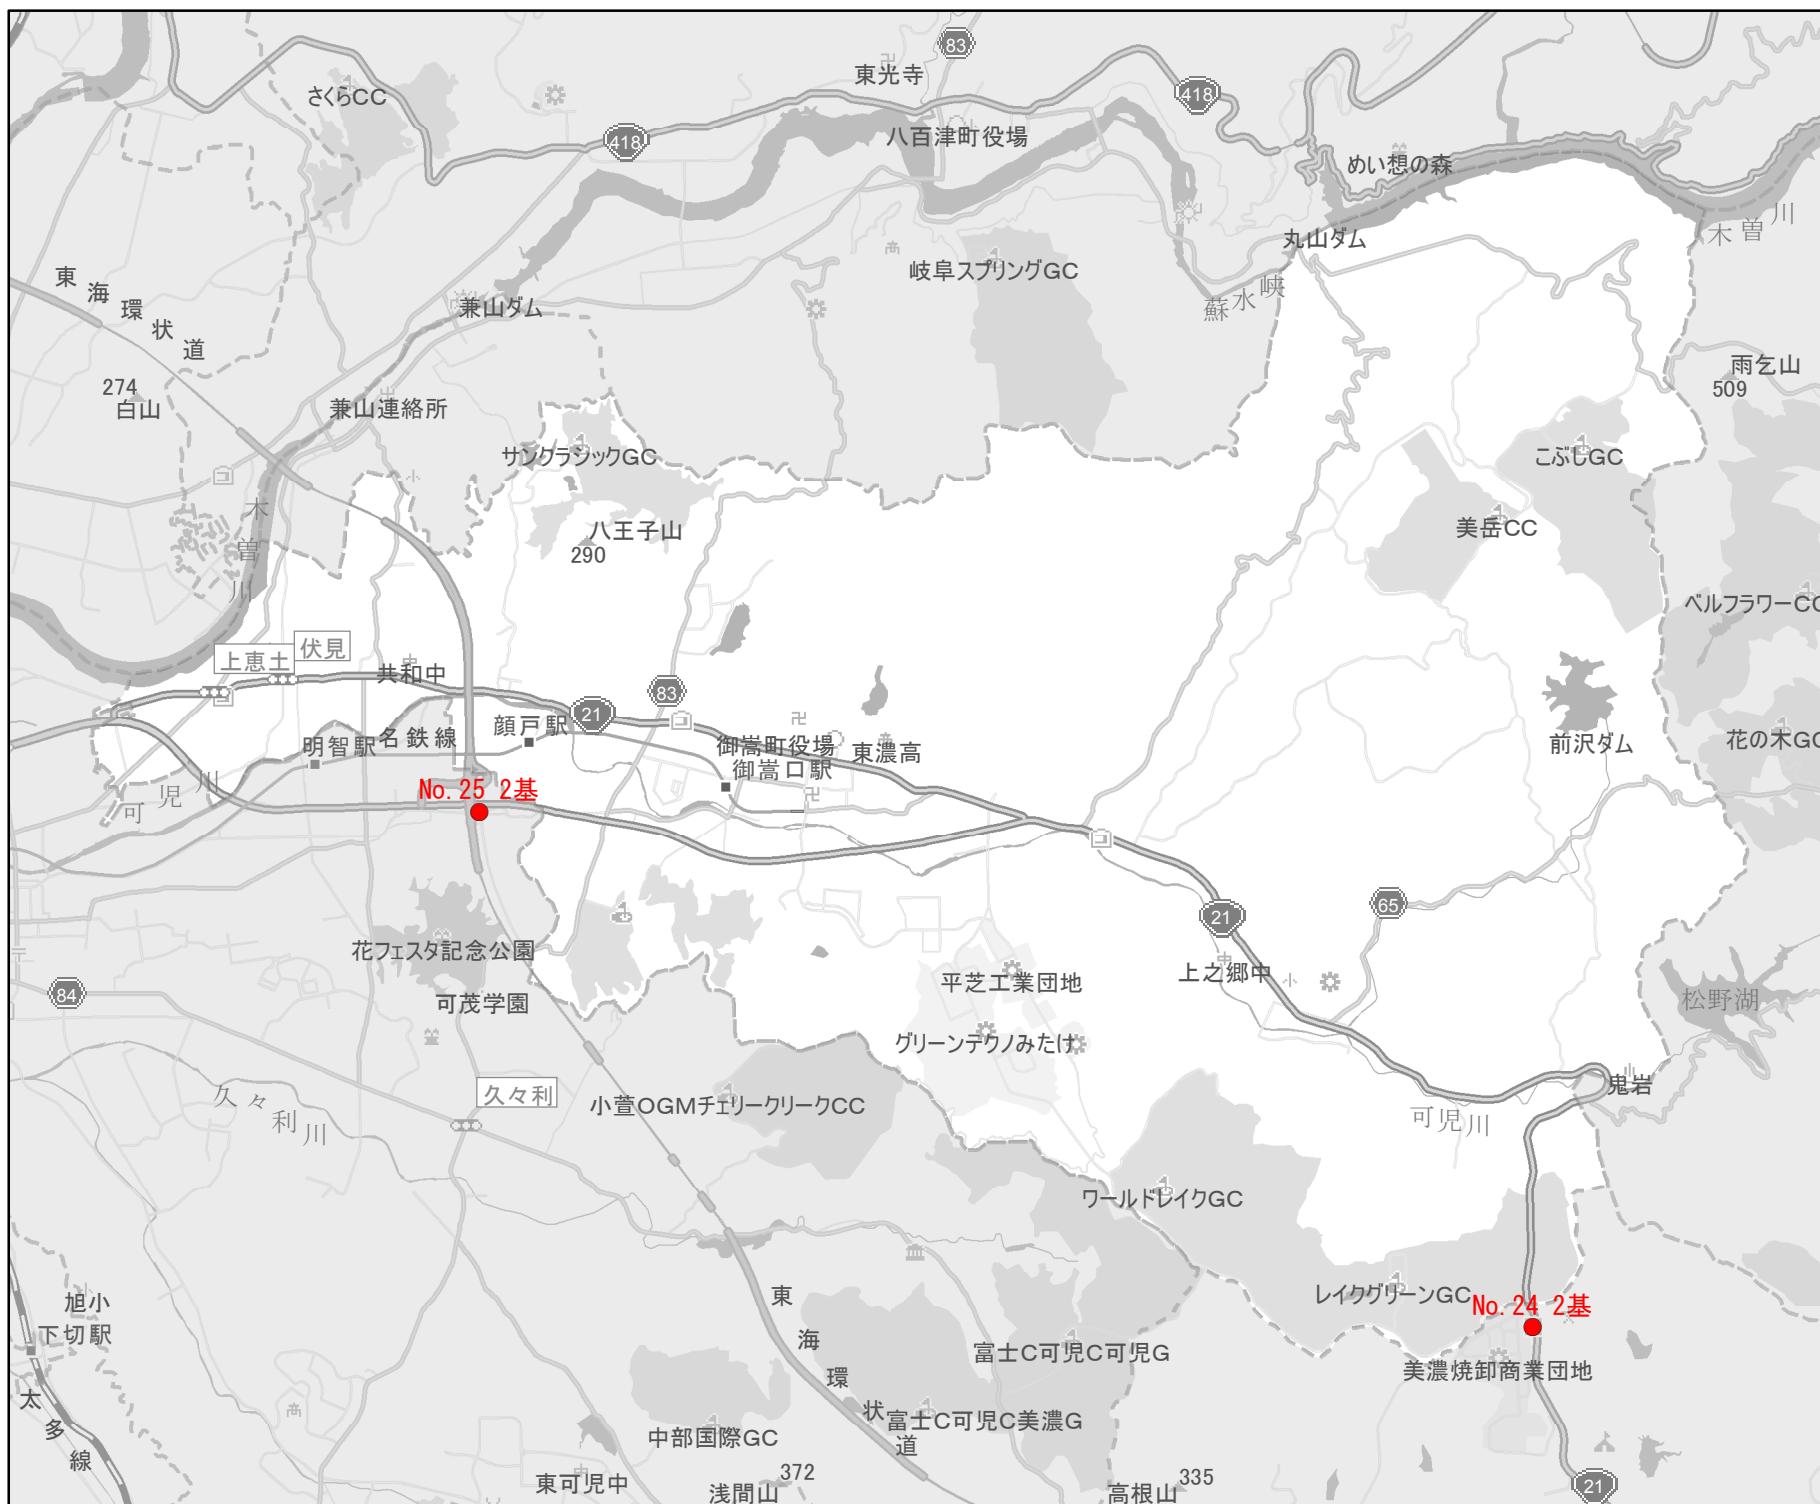

# EV・PHV充電 設備設置マップ 【岐阜県】

No. 213

御嵩町

急速充電器  
0基

普通充電器  
4基

急速もしくは  
普通充電器  
0基

- 道の駅等・特定施設
- 市区町村境界
- 隣接市区町村
- 隣接都道府県