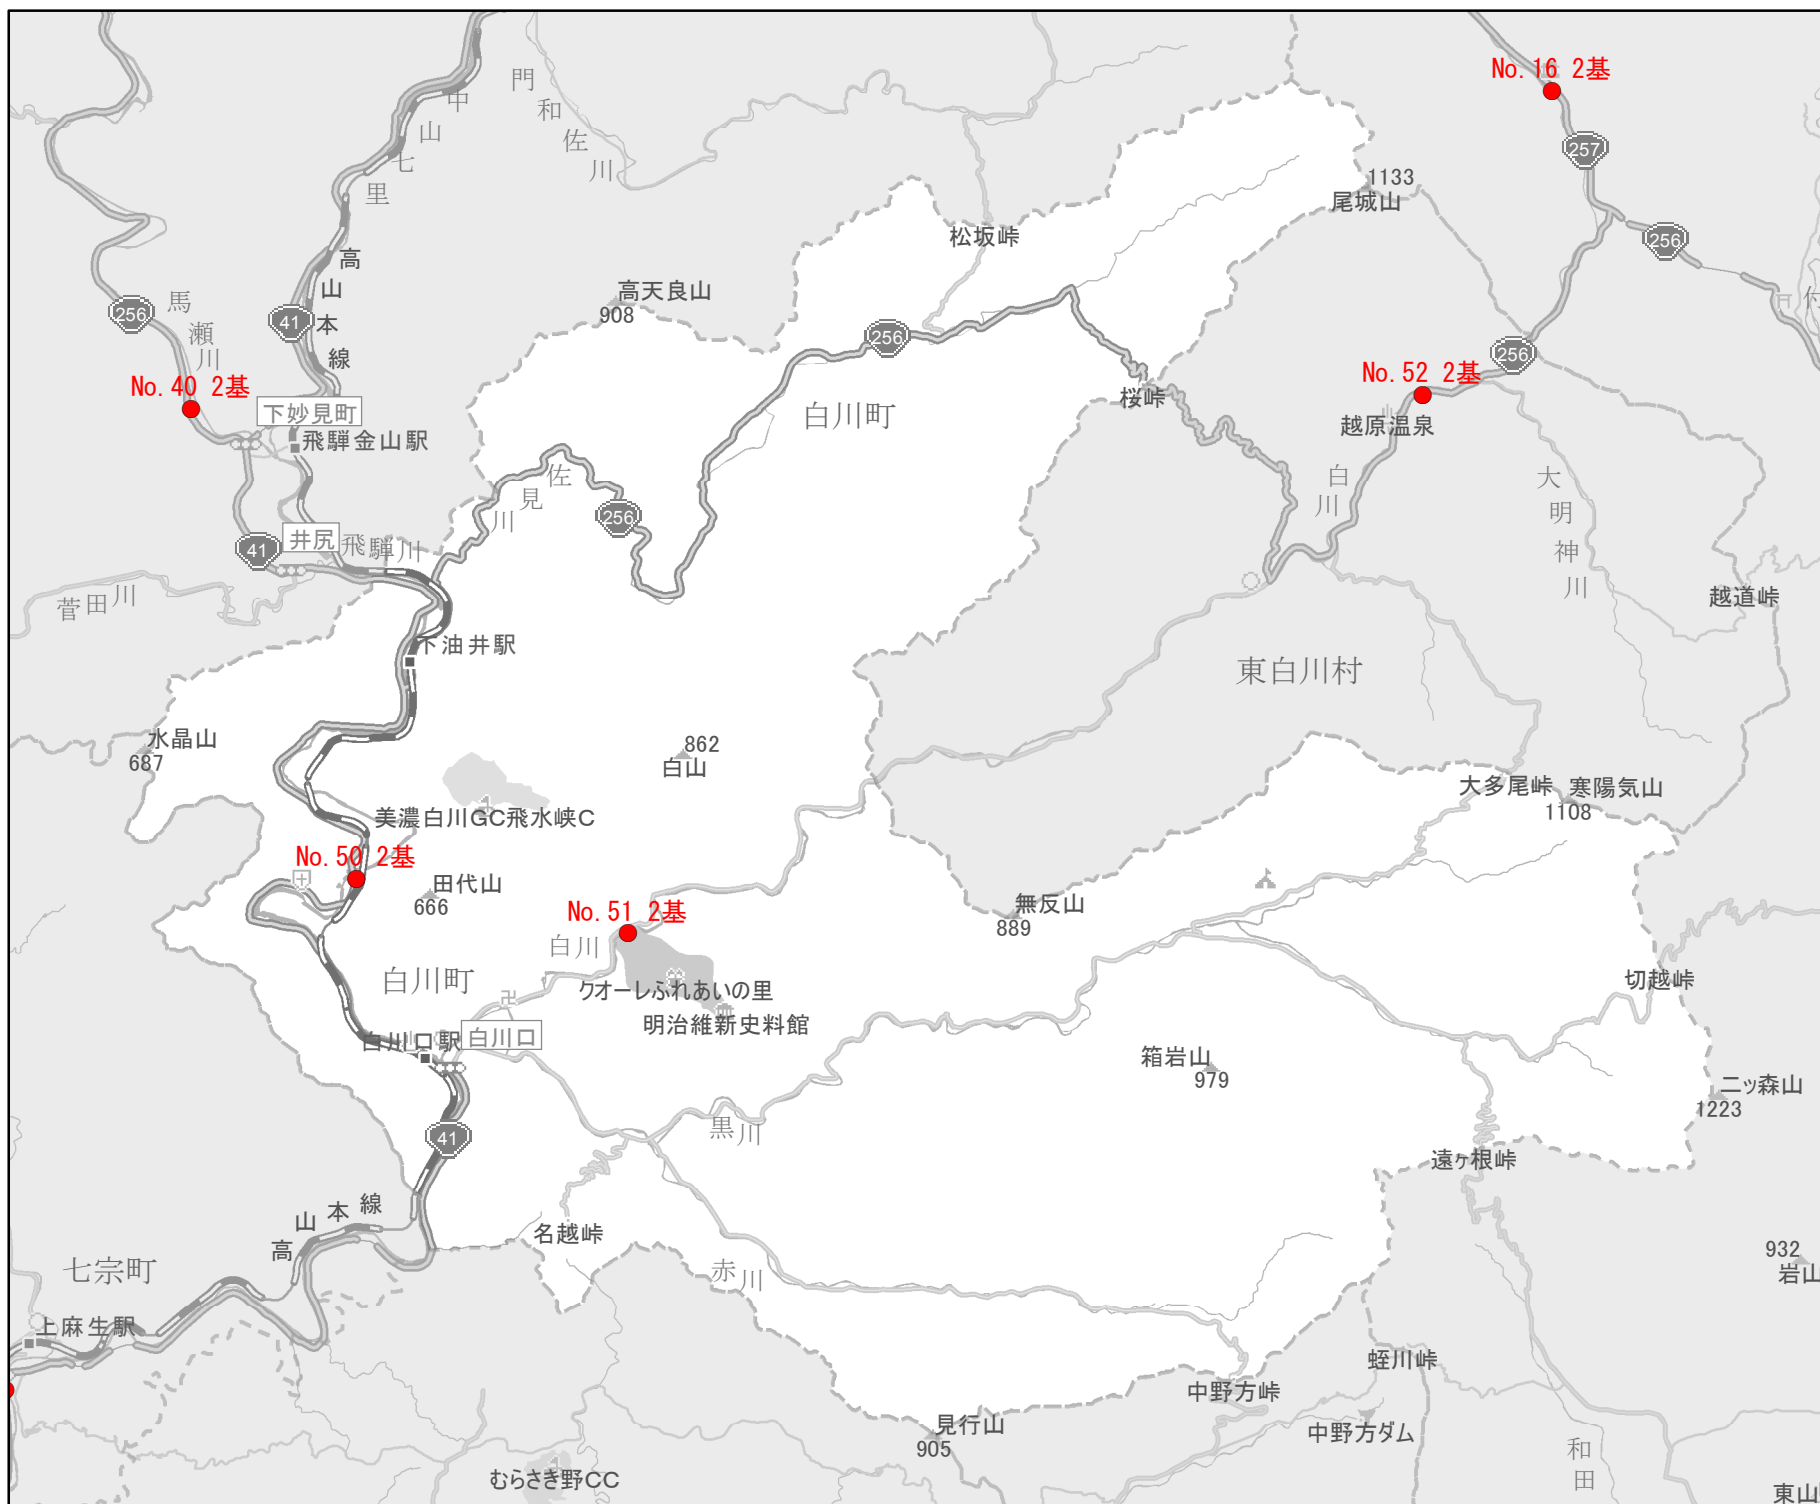

EV・PHV充電設備設置マップ【岐阜県】

No. 211

白川町

急速充電器

0基

普通充電器

1基

急速もしくは

普通充電器

0基

- 道の駅等・特定施設
- 市区町村境界
- 隣接市区町村
- 隣接都道府県