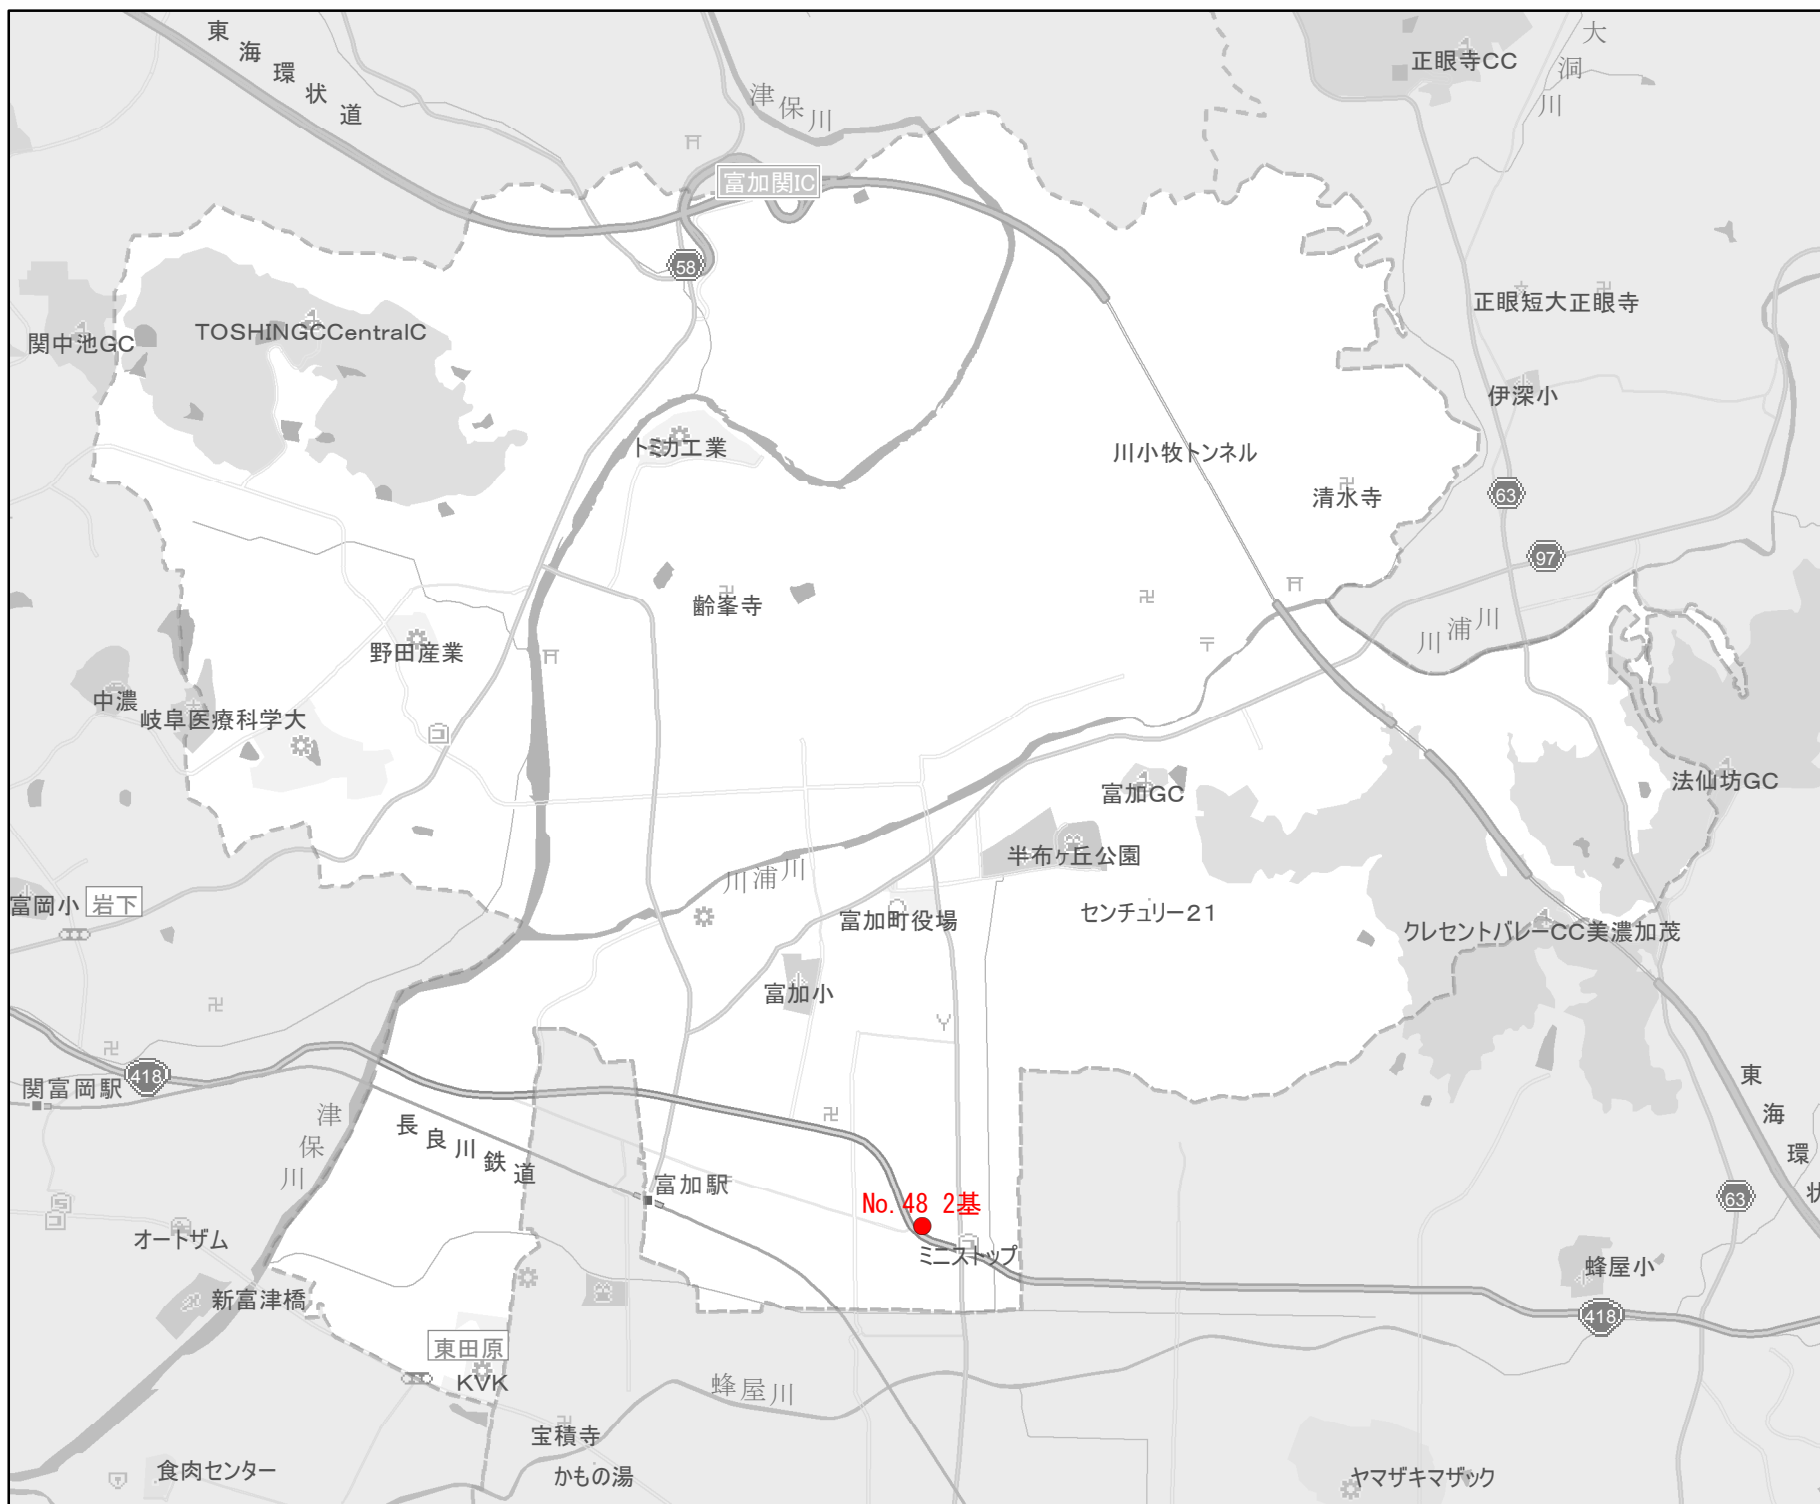

EV・PHV充電 設備設置マップ 【岐阜県】

No. 207

富加町

急速充電器
0基

普通充電器
1基

急速もしくは
普通充電器
0基

- 道の駅等・特定施設
- 市区町村境界
- 隣接市区町村
- 隣接都道府県