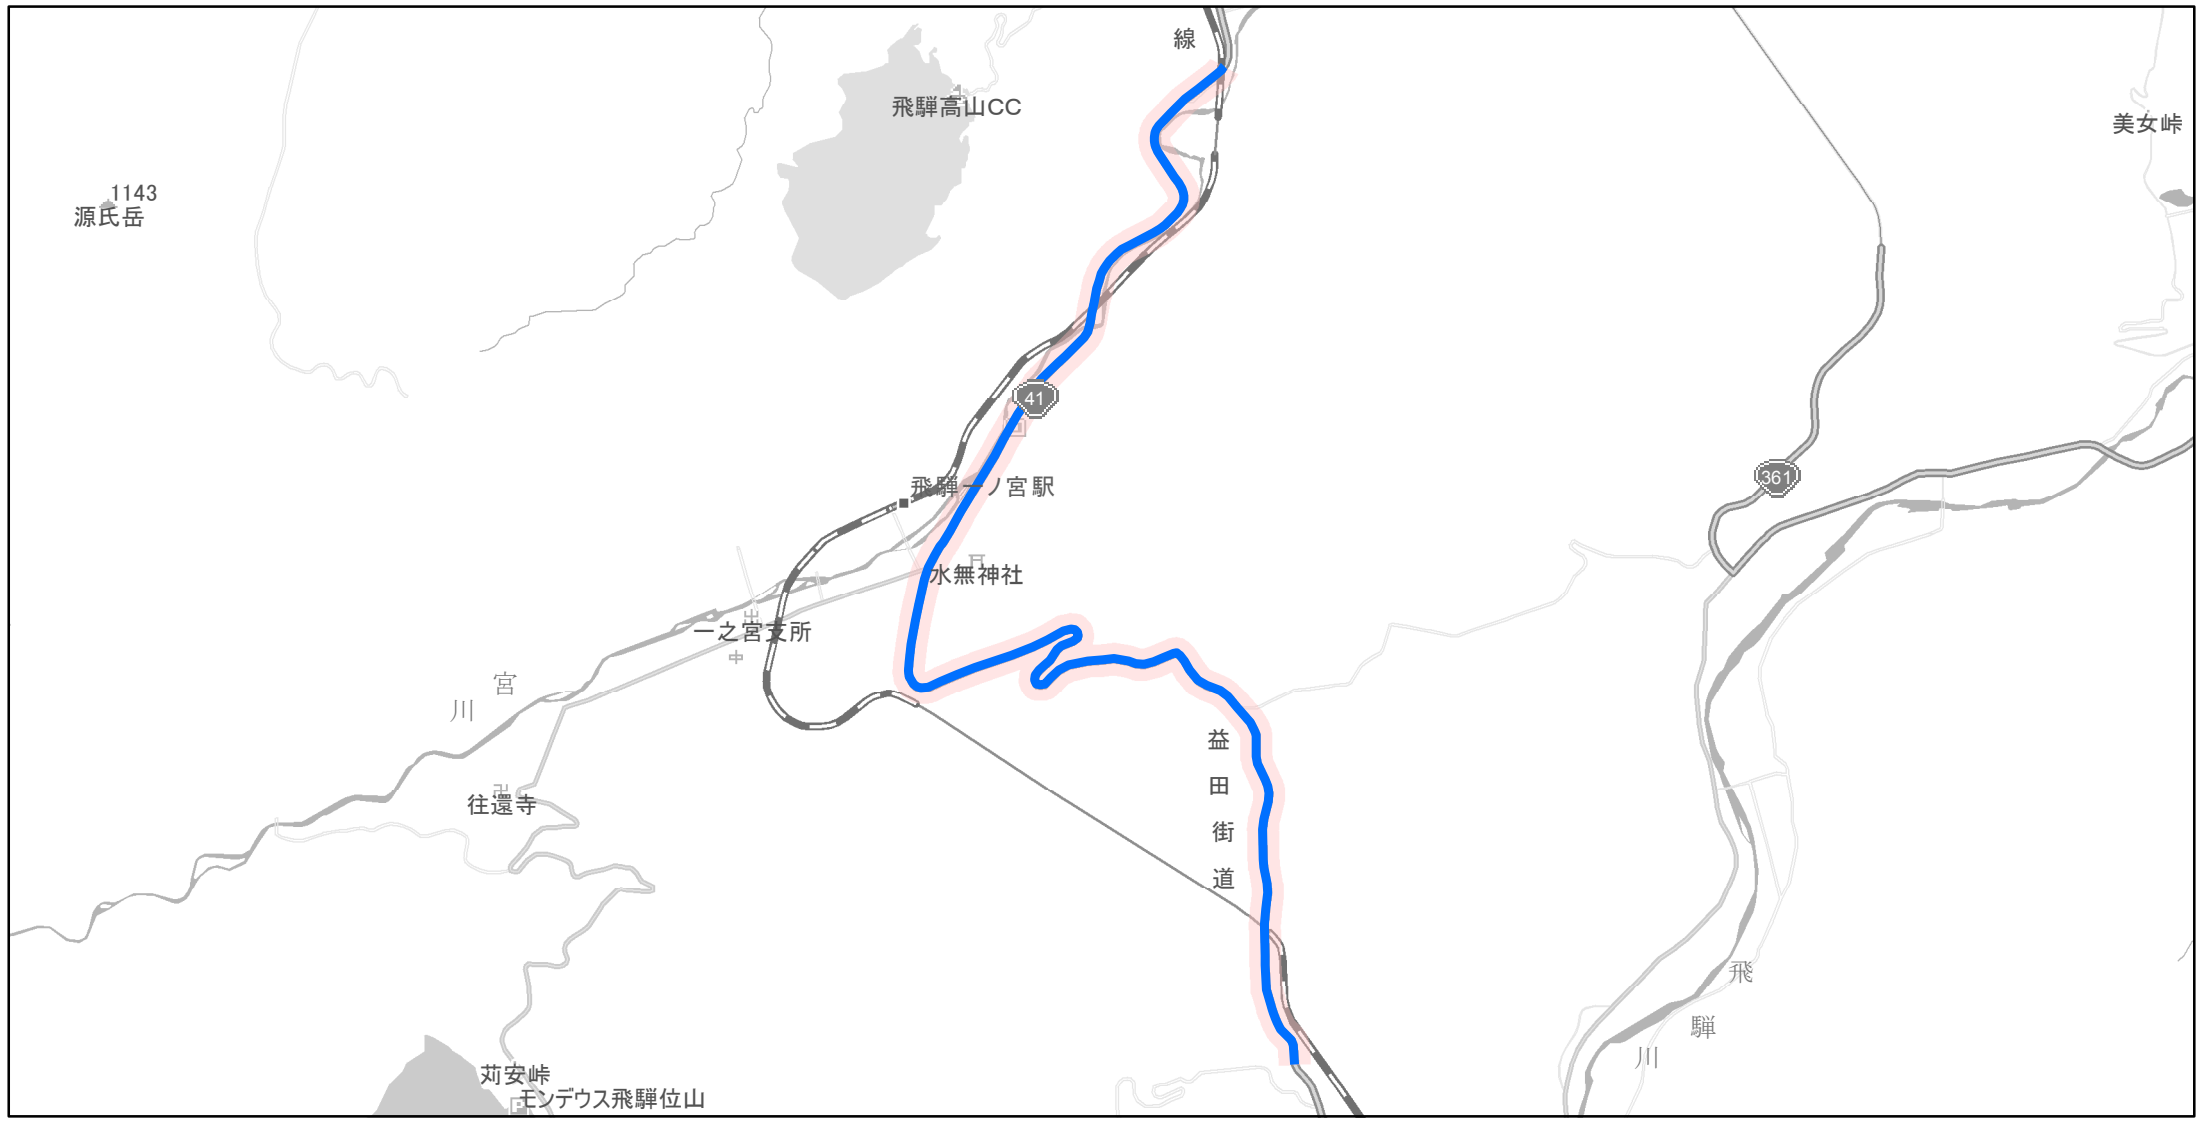

【岐阜県】EV・PHV充電設備設置マップ

【主要道路等沿線（幅80m）】No.65

急速充電器 1基
普通充電器 0基
急速もしくは普通充電器 0基

高山警察署宮駐在所を中心とする半径3km以内に位置する国道41号沿い

(C) PASCO (C) INCREMENT P

- 主要道路等沿線
- 主要道路等沿線(その他)
- 設置範囲
- 隣接都道府県

0 0.5 1 km