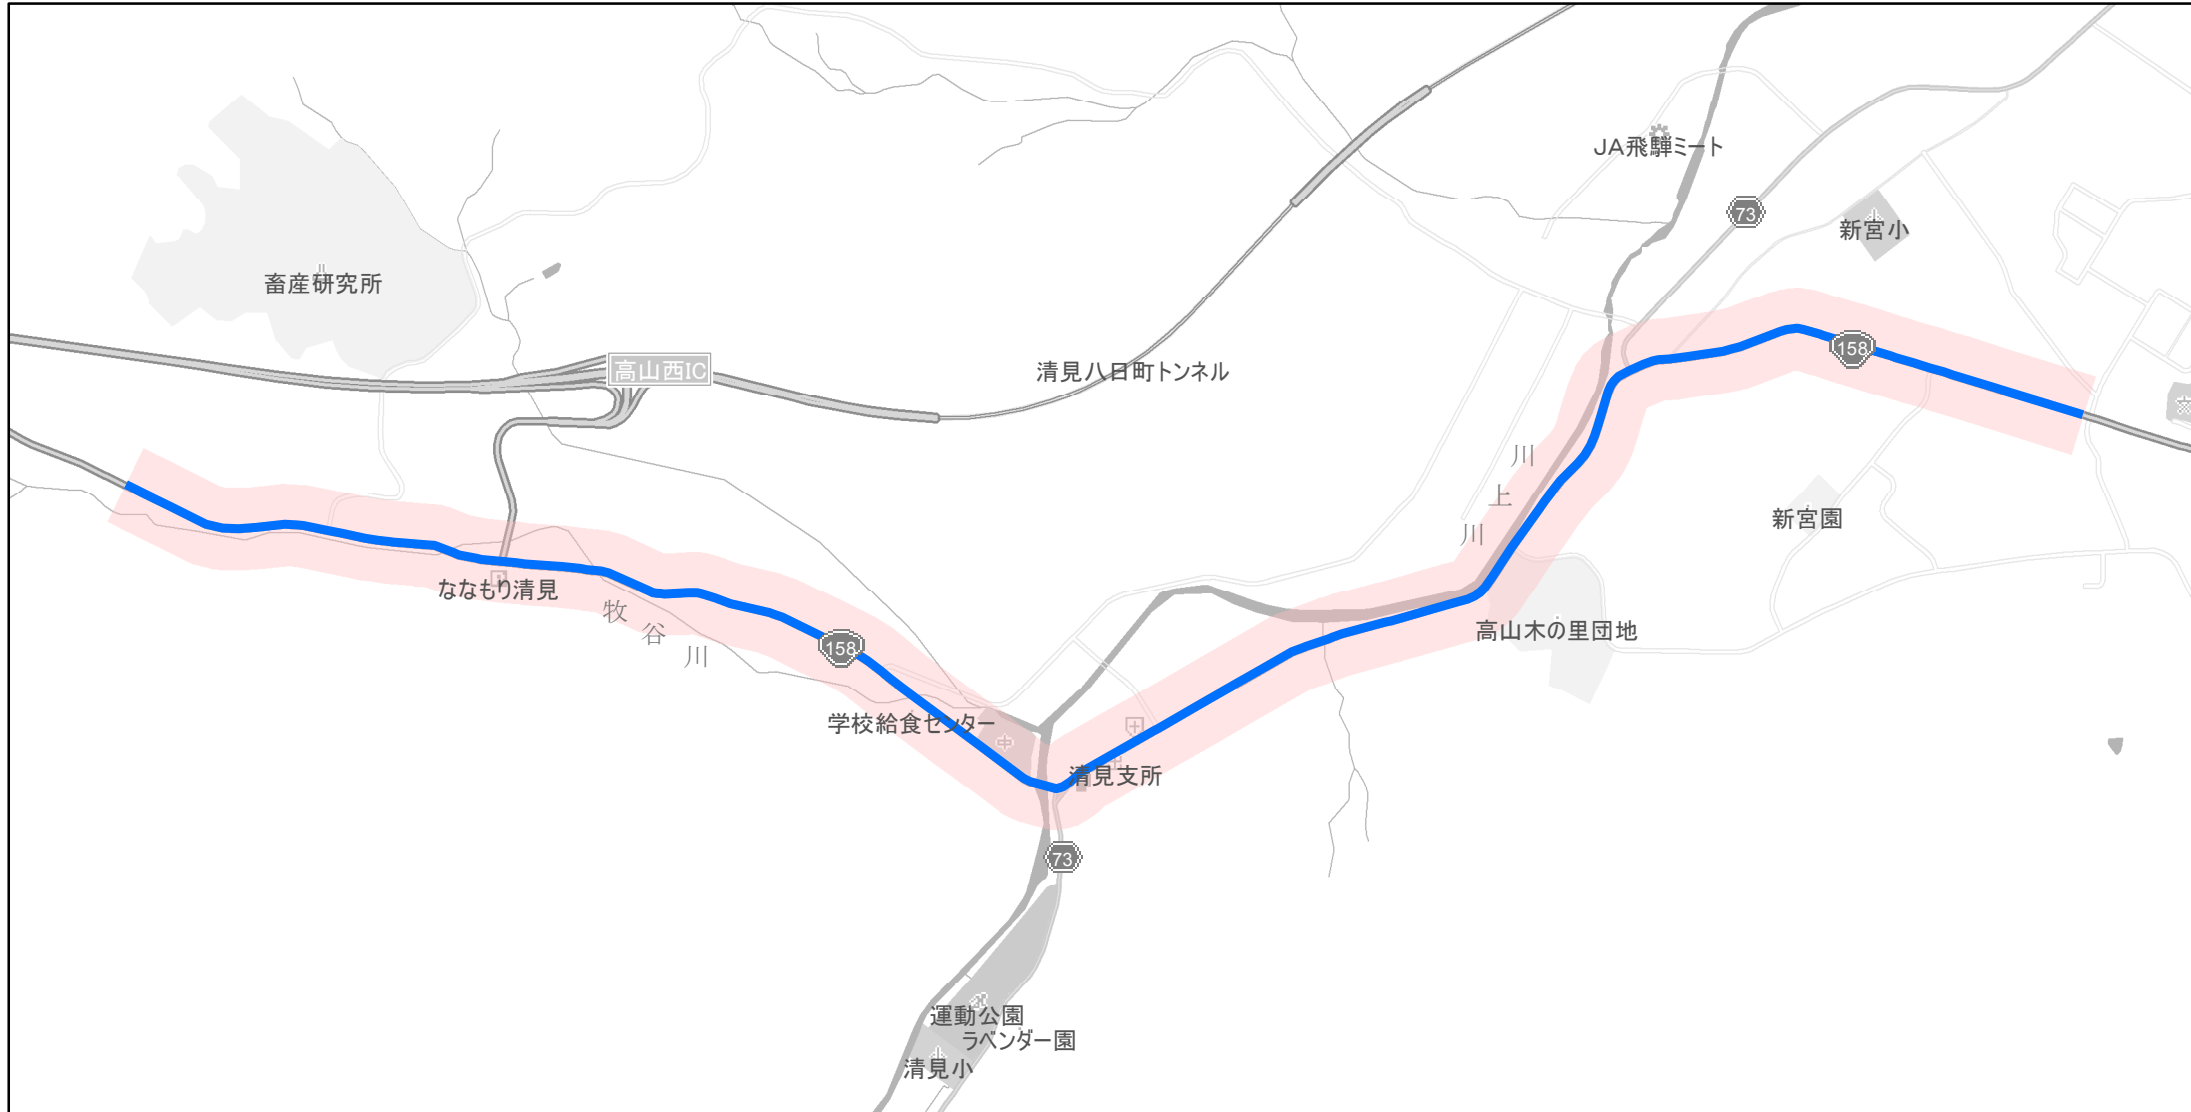

【岐阜県】EV・PHV充電設備設置マップ

【主要道路等沿線（幅120m）】No.64

急速充電器 1基

普通充電器 0基

急速もしくは普通充電器 0基

高山市役所清見支所（高山市清見町三日町）を中心とする半径3km以内に位置する国道158号線沿い

(C) PASCO (C) INCREMENT P

主要道路等沿線

主要道路等沿線(その他)

設置範囲

隣接都道府県