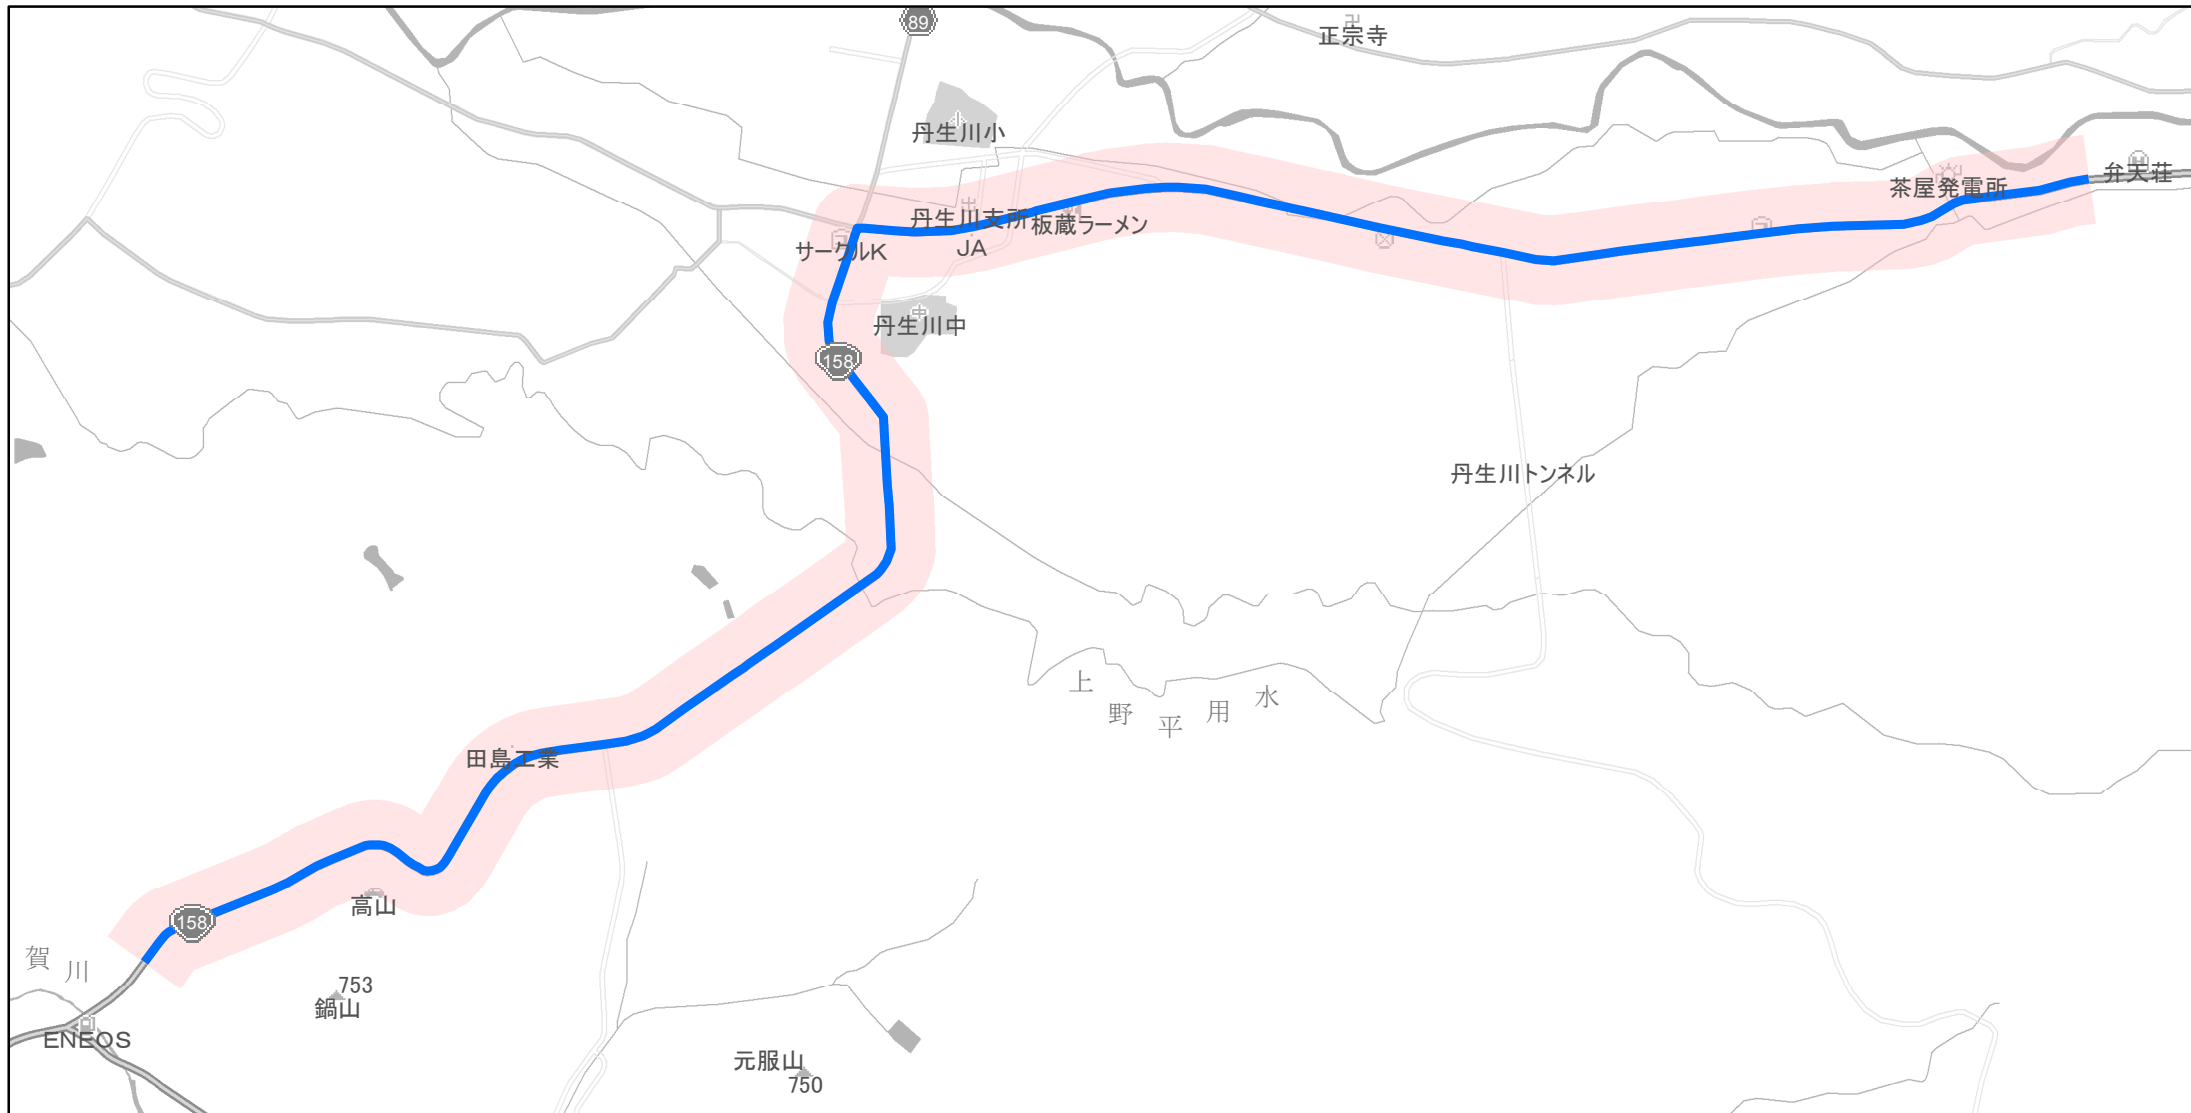

【岐阜県】EV・PHV充電設備設置マップ
 【主要道路等沿線（幅120m）】No.63

急速充電器 1基
 普通充電器 0基
 急速もしくは普通充電器 0基

高山市丹生川支所（高山市丹生川町坊方）を中心とする半径3km以内に位置する国道158号線沿い

(C) PASCO (C) INCREMENT P

- 主要道路等沿線
- 主要道路等沿線(その他)
- 設置範囲
- 隣接都道府県

0 0.35 0.7 km