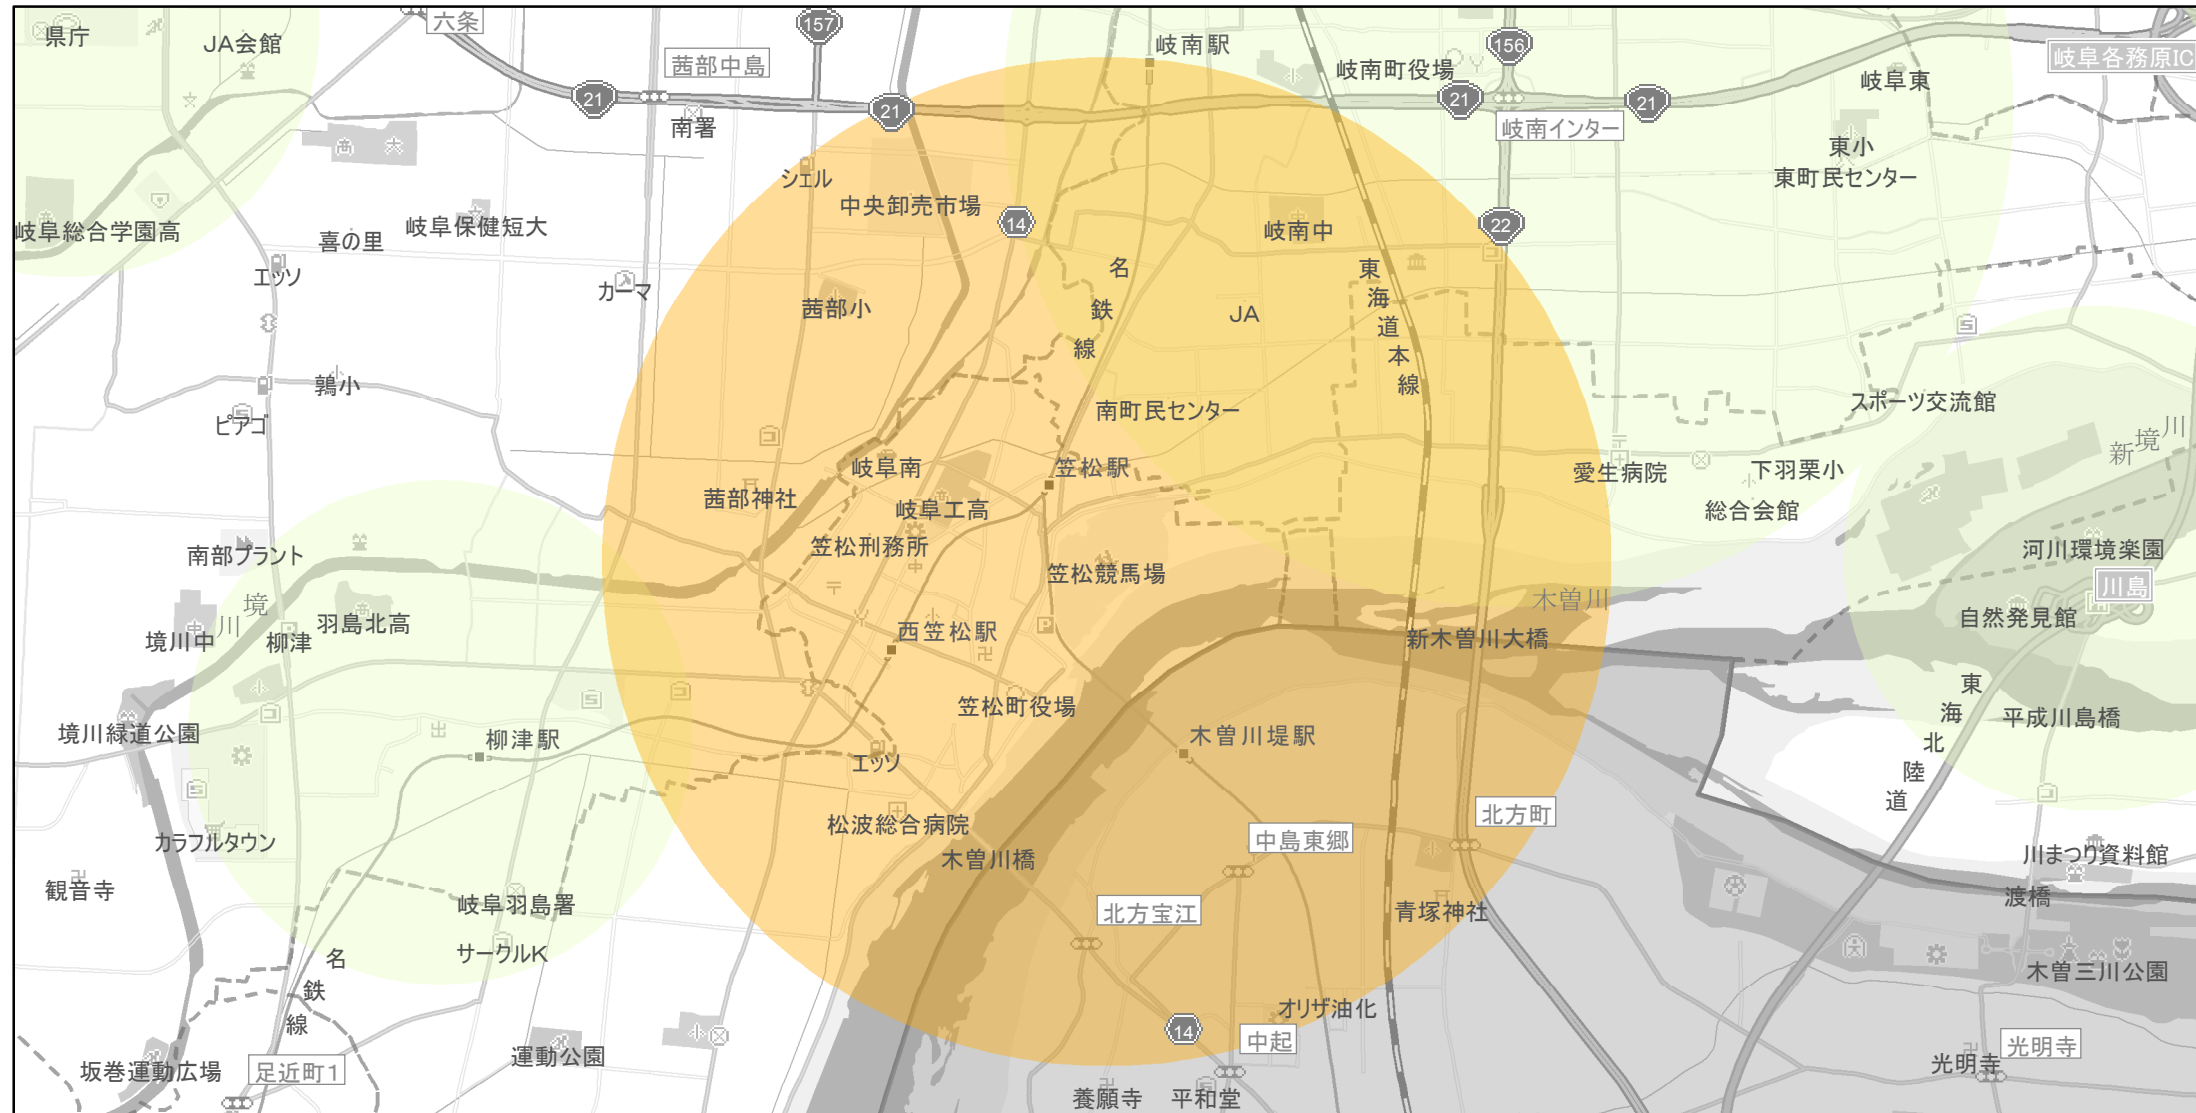

# 【岐阜県】EV・PHV充電設備設置マップ

## 【特定範囲】No.98

急速充電器 1基  
普通充電器 0基  
急速もしくは普通充電器 0基

笠松競馬場（羽島郡笠松町若葉町）を中心とする半径2km以内