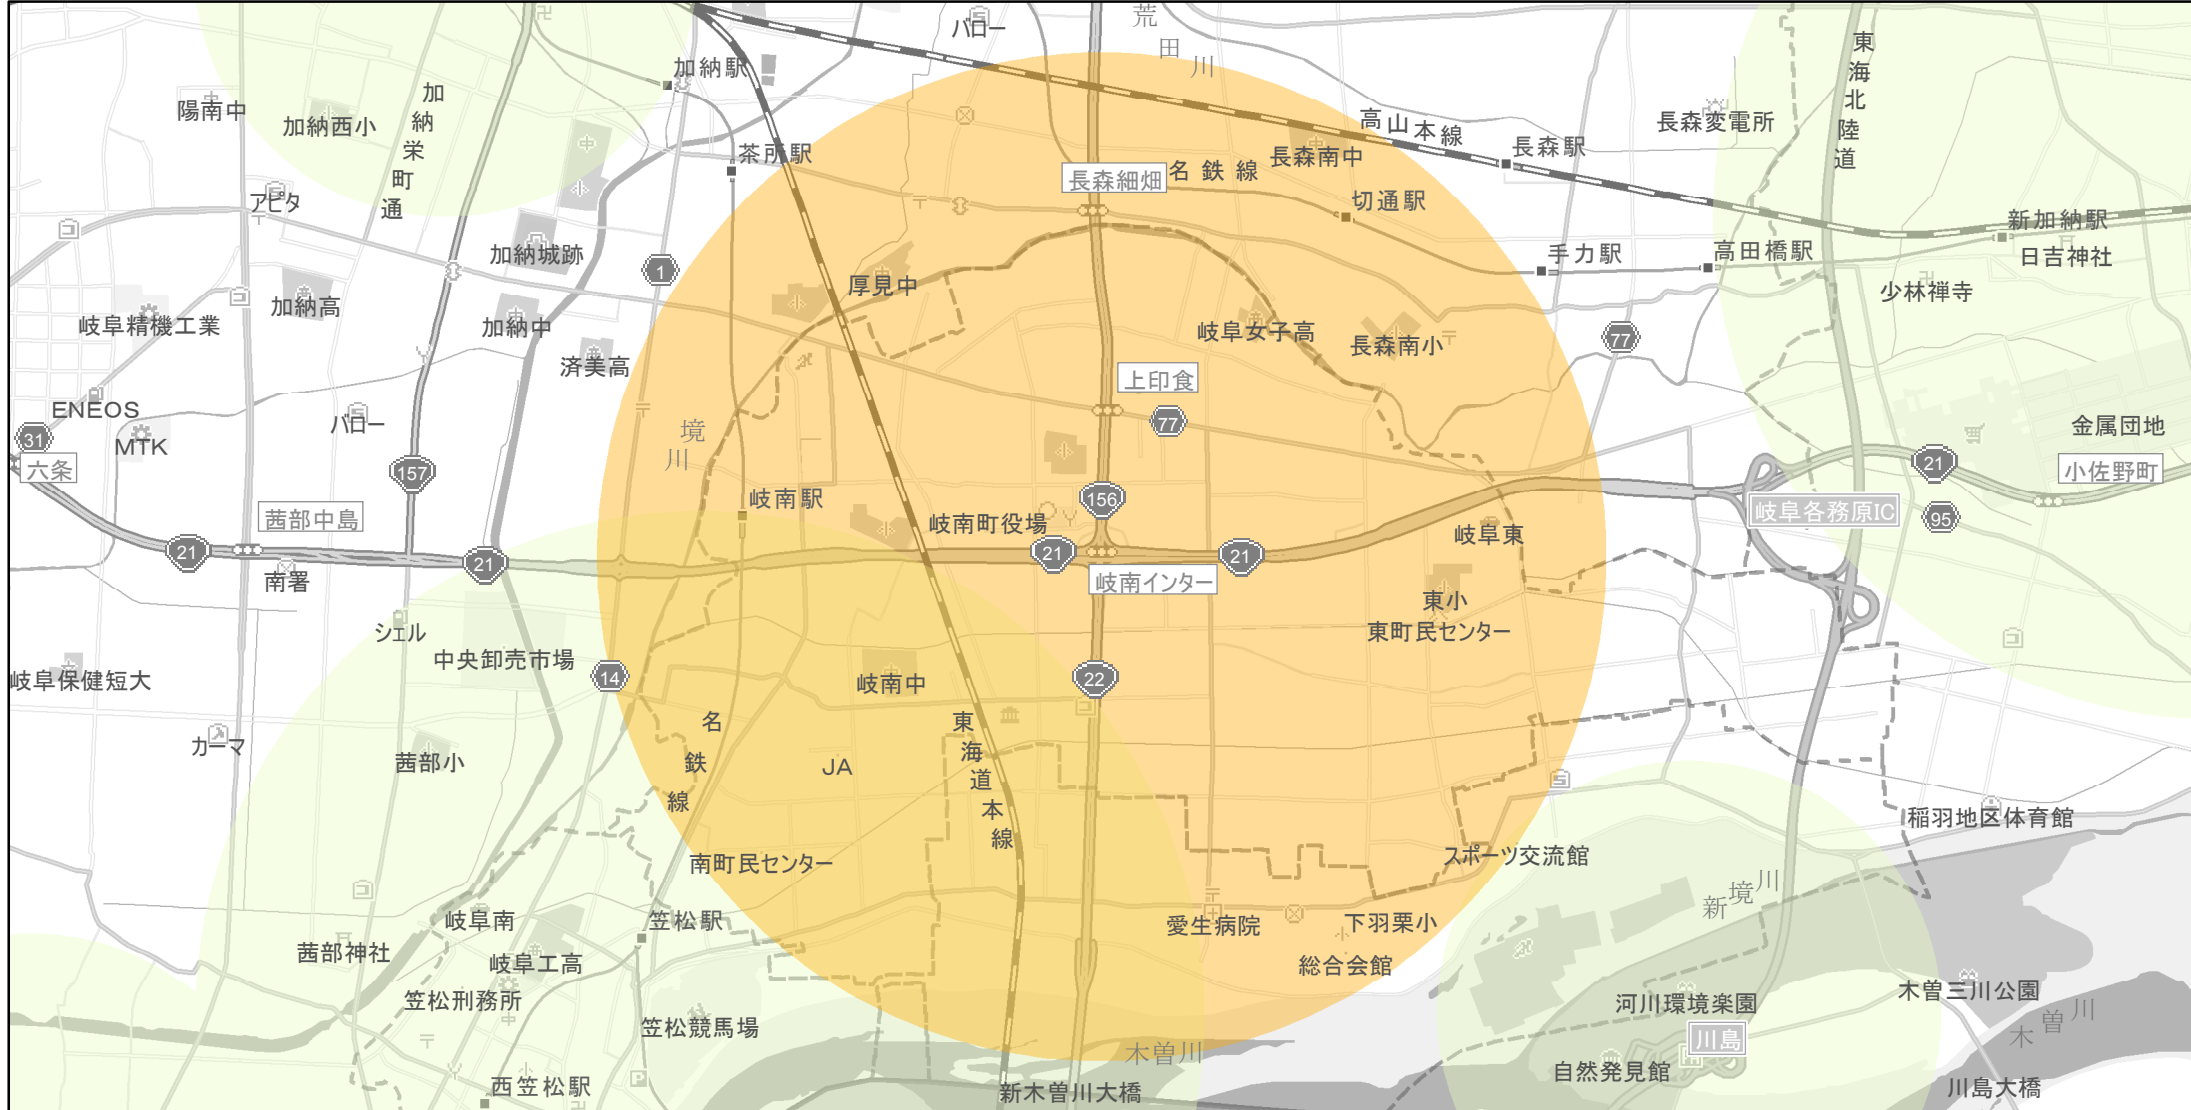

【岐阜県】EV・PHV充電設備設置マップ

【特定範囲】 No.97

急速充電器 8基
普通充電器 0基

急速もしくは普通充電器 0基

岐南インター（羽島郡岐南町八剣）を中心とする半径2km以内

(C) PASCO (C) INCREMENT P