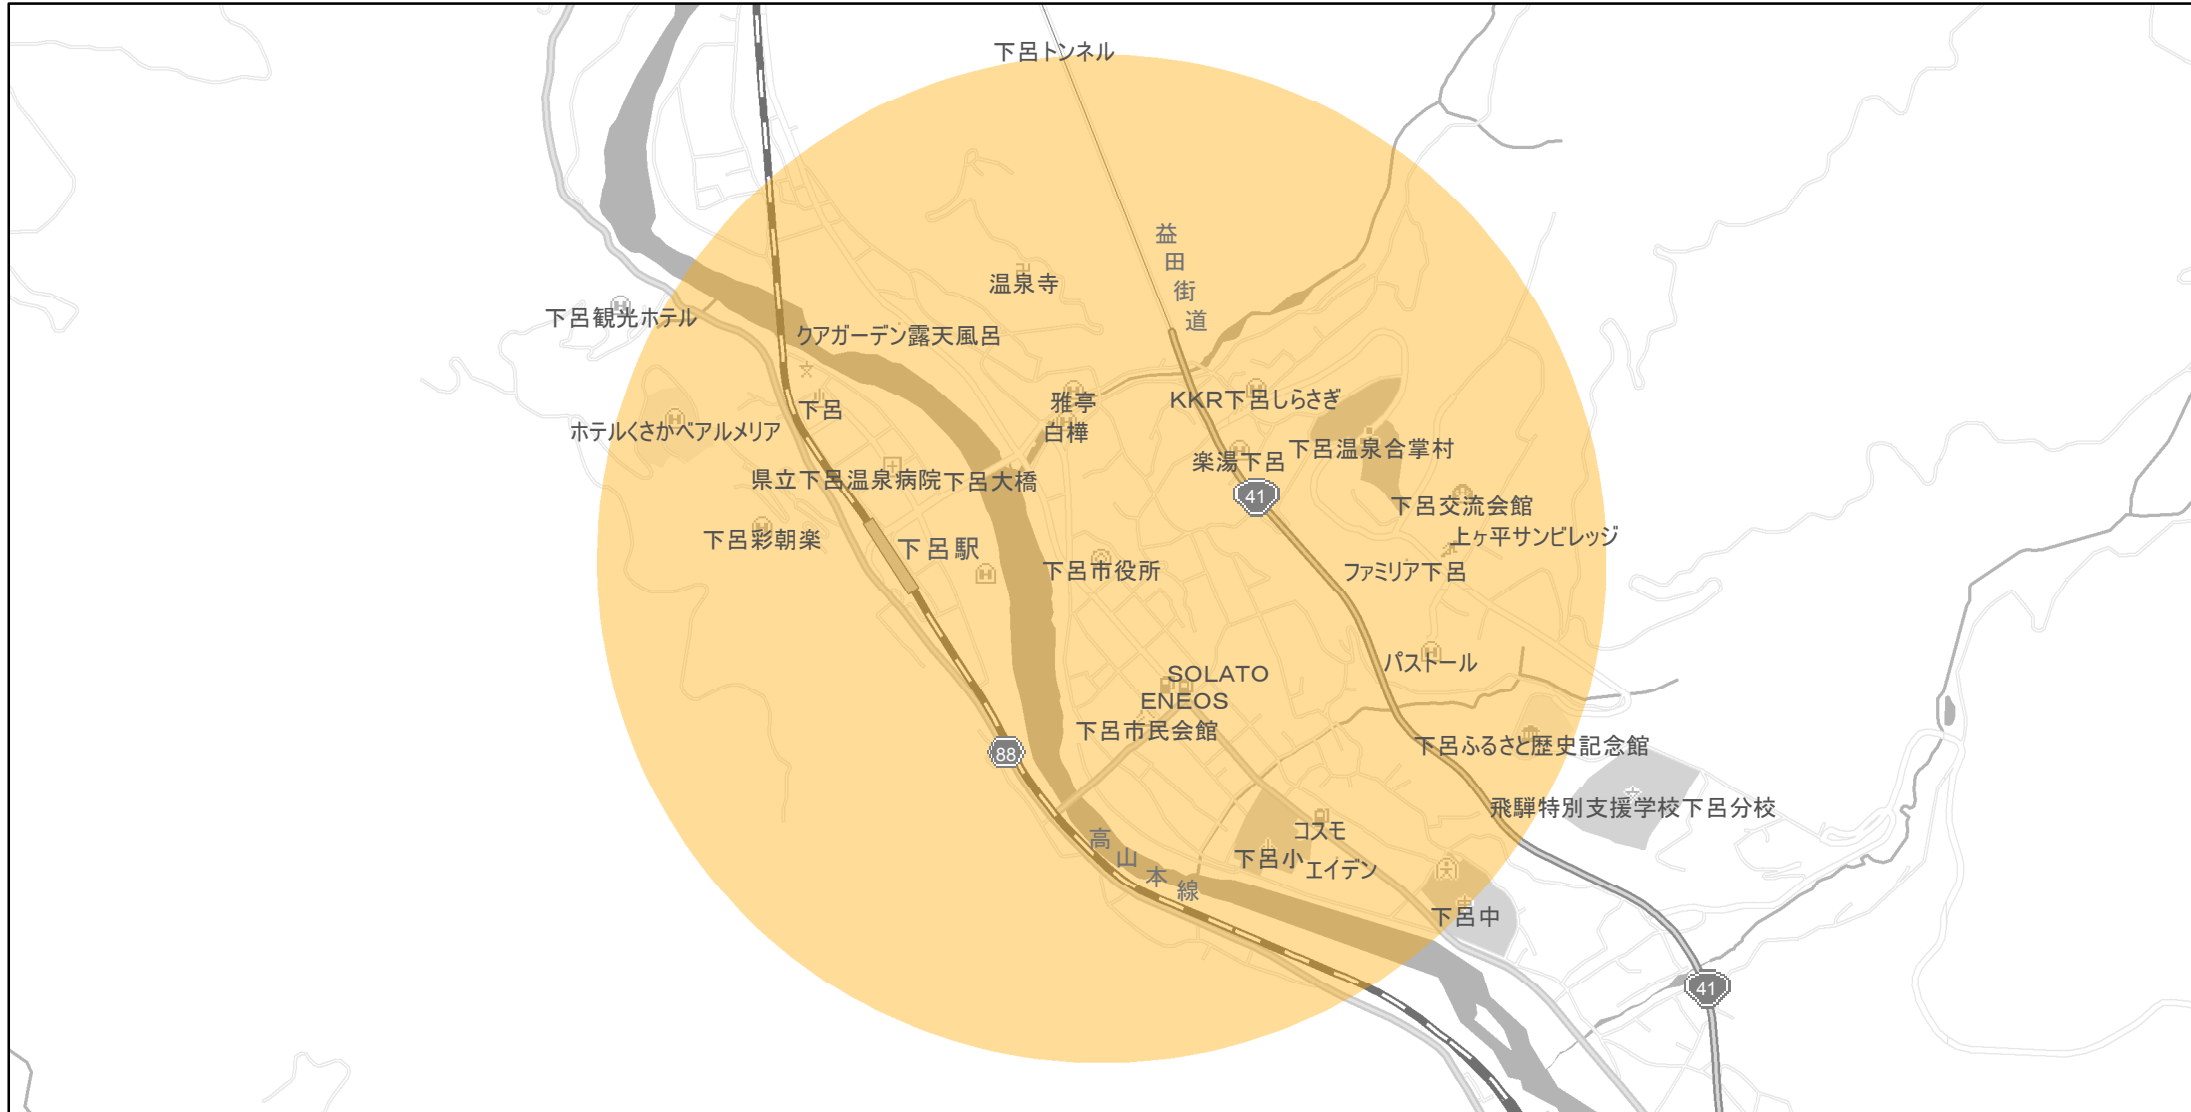

# 【岐阜県】EV・PHV充電設備設置マップ

## 【特定範囲】No.96

急速充電器 1基  
普通充電器 0基  
急速もしくは普通充電器 0基

下呂市役所（下呂市森）を中心とする半径 1 km以内

(C) PASCO (C) INCREMENT P

- 特定範囲
- 特定範囲(その他)
- 隣接都道府県

0 0.25 0.5 km