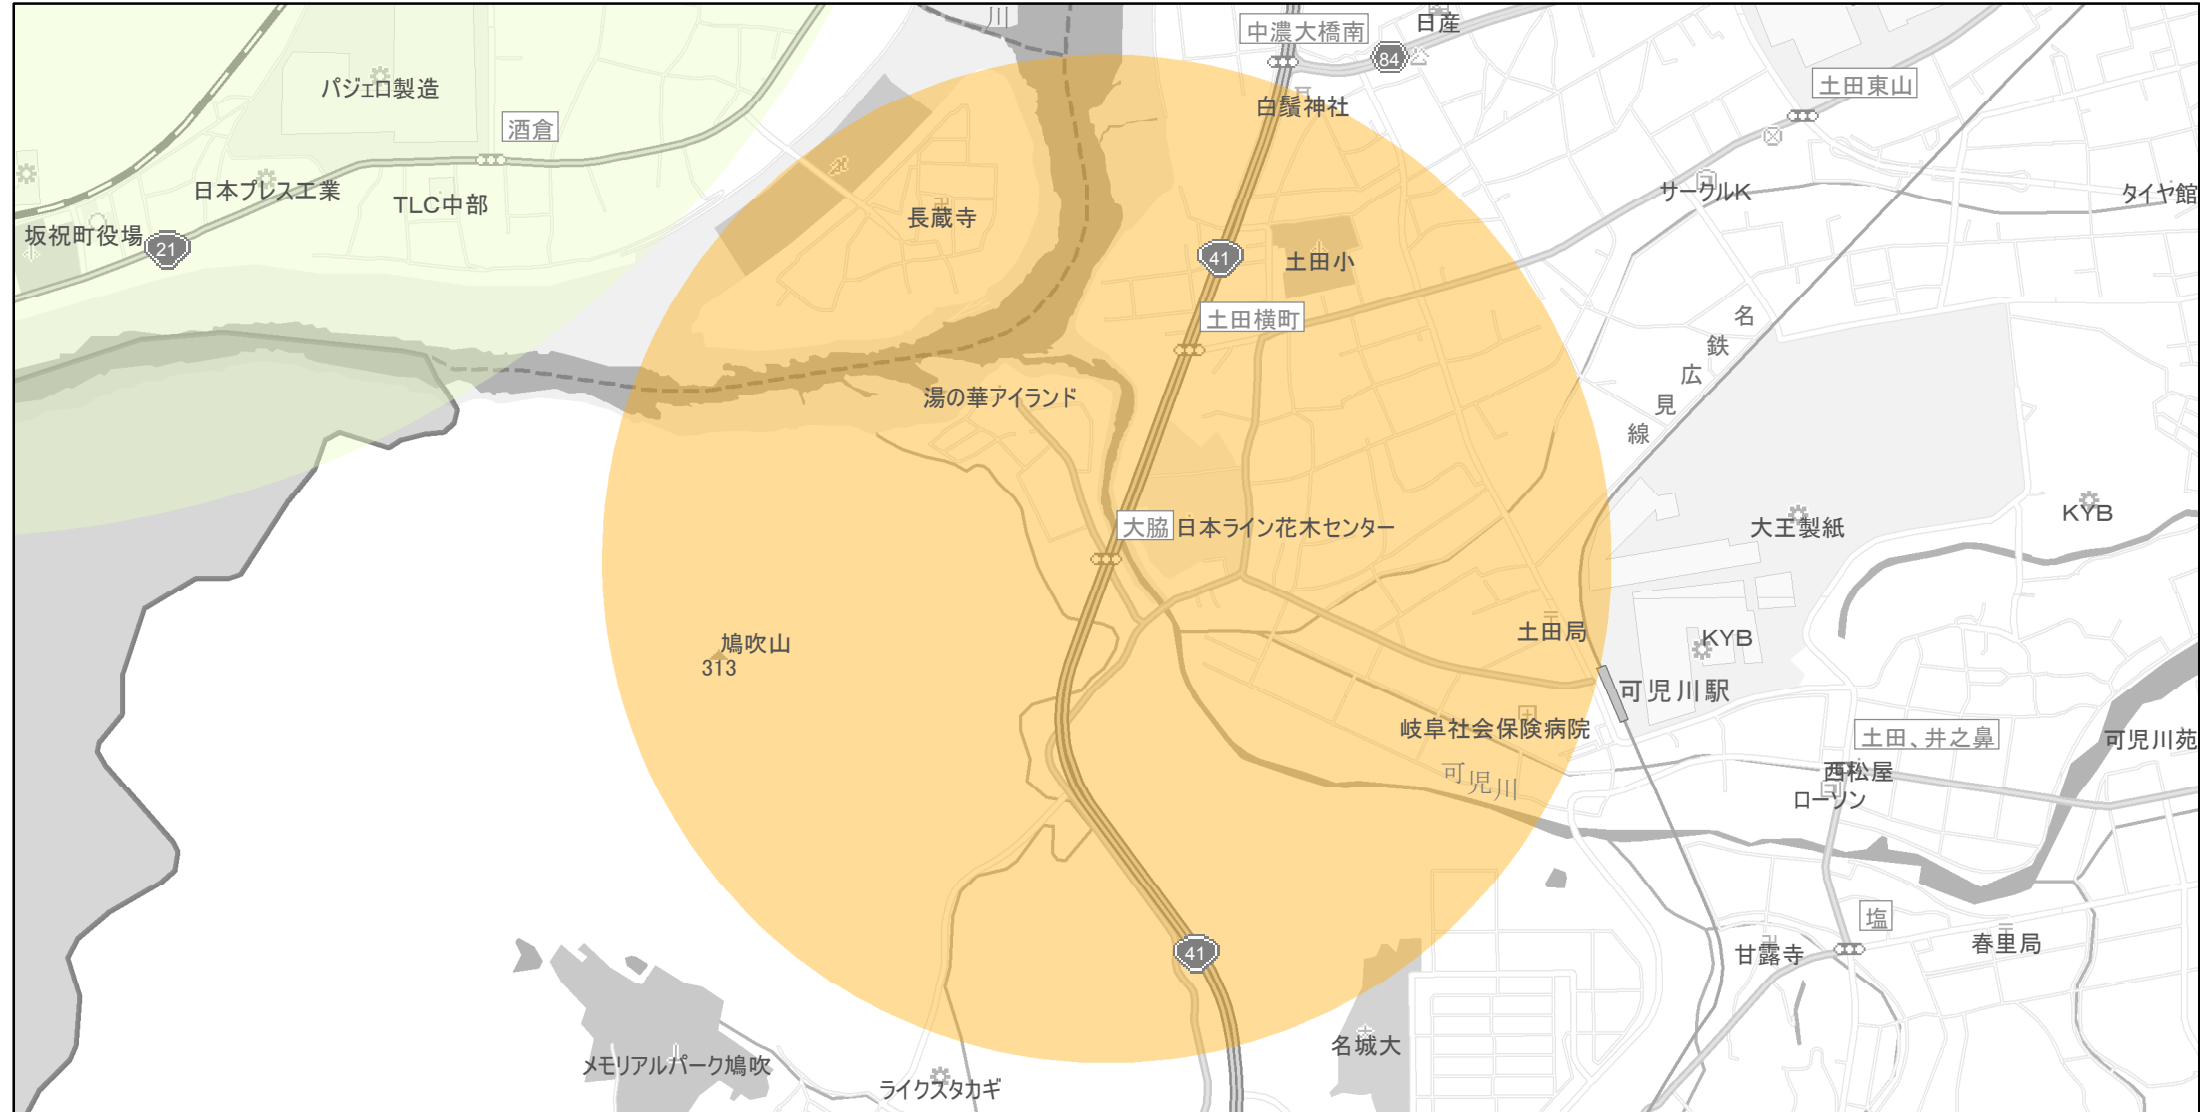

【岐阜県】EV・PHV充電設備設置マップ

【特定範囲】 No.93

急速充電器 2基
普通充電器 0基
急速もしくは普通充電器 0基

国道41号大脇交差点（可児市土田）を中心とする半径1km以内

(C) PASCO (C) INCREMENT P

- 特定範囲
- 特定範囲(その他)
- 隣接都道府県

0 0.25 0.5 km