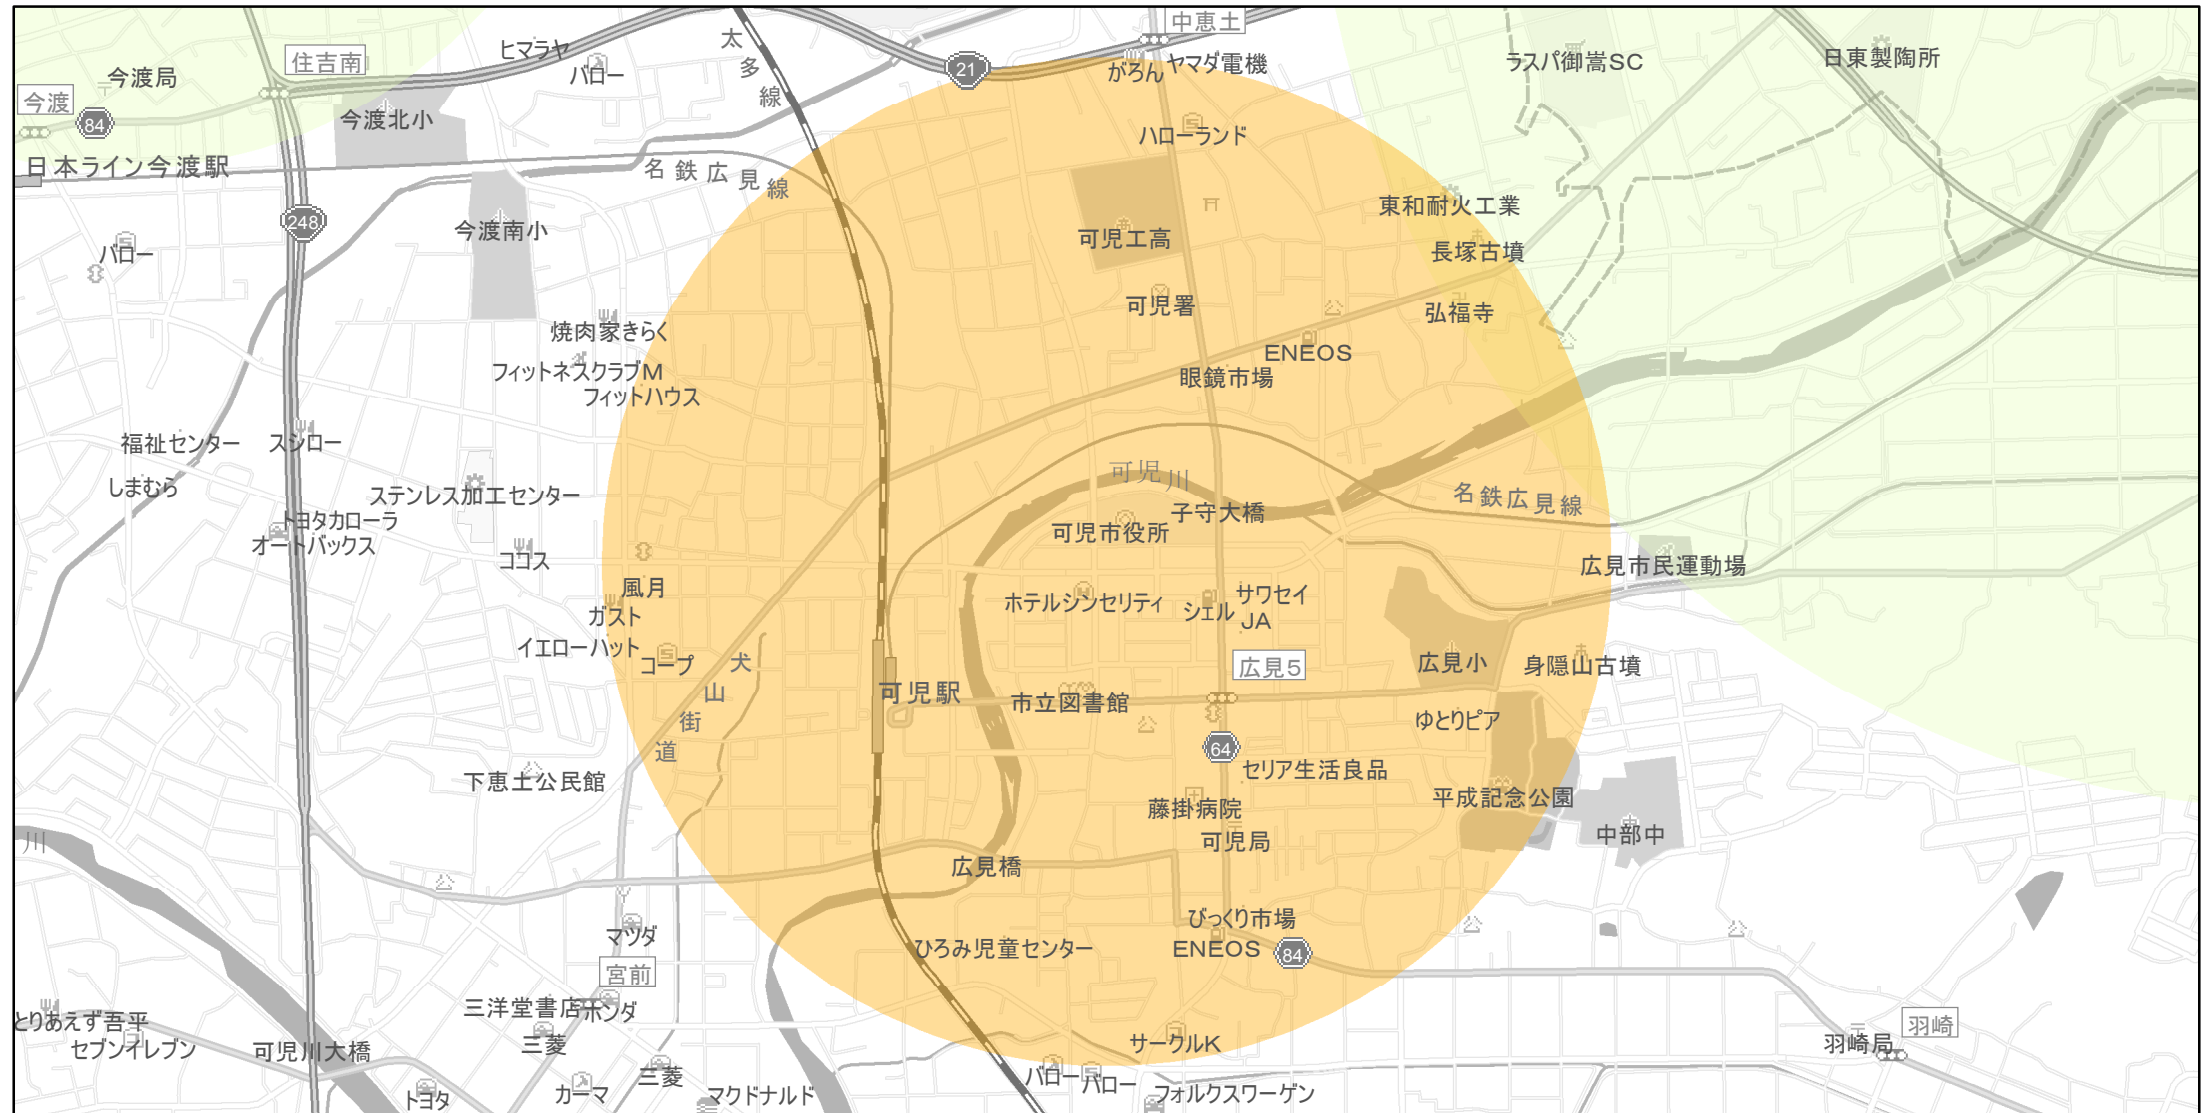

【岐阜県】EV・PHV充電設備設置マップ

【特定範囲】No.92

急速充電器 3基

普通充電器 0基

急速もしくは普通充電器 0基

可児市総合会館（可児市広見）を中心とする半径1km以内

(C) PASCO (C) INCREMENT P

特定範囲

特定範囲(その他)

隣接都道府県