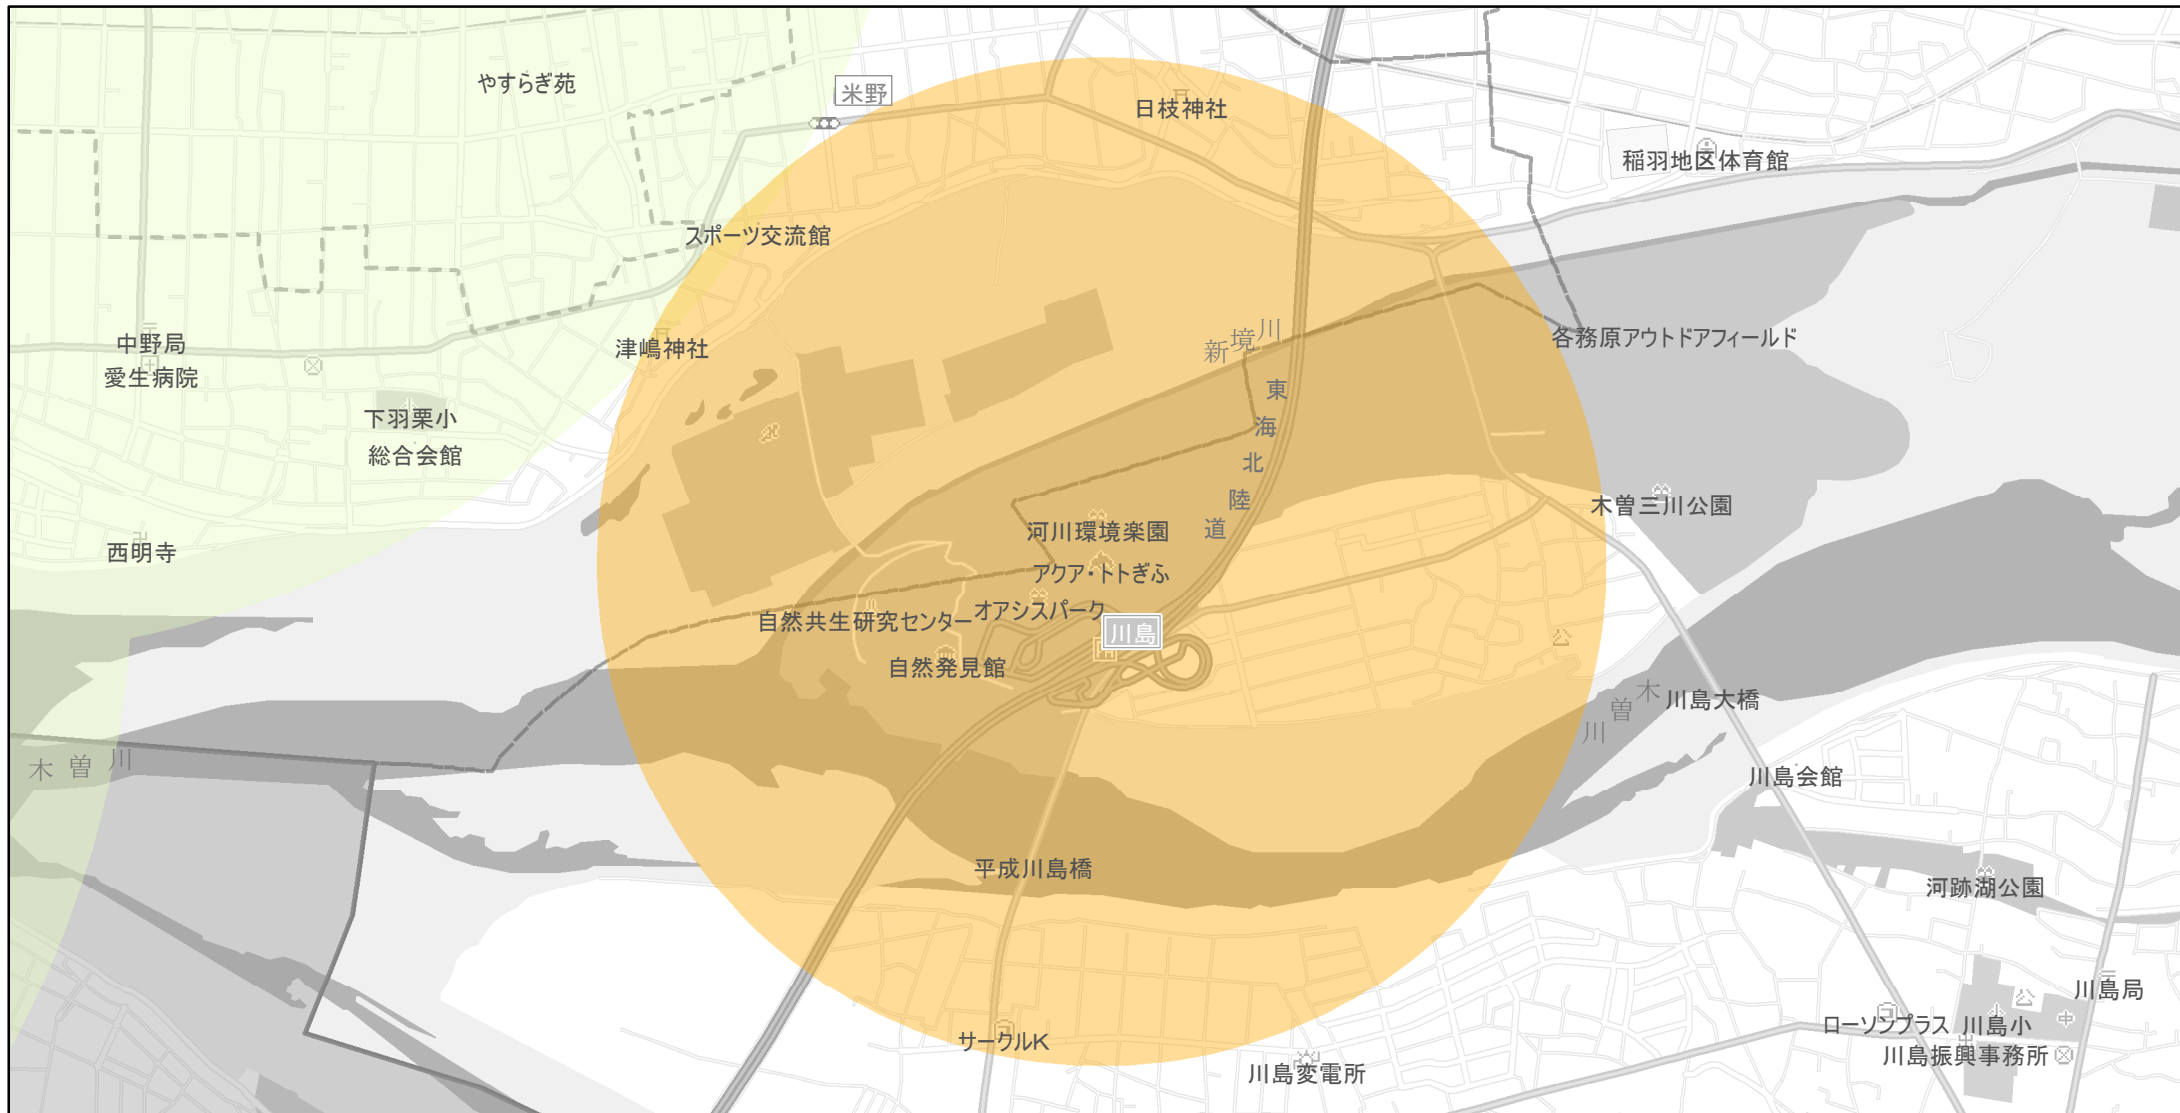

# 【岐阜県】EV・PHV充電設備設置マップ

## 【特定範囲】No.91

急速充電器 2基

普通充電器 0基

急速もしくは普通充電器 0基

世界淡水魚園（各務原市川島町笠田町）を中心とする半径 1 km以内

(C) PASCO (C) INCREMENT P