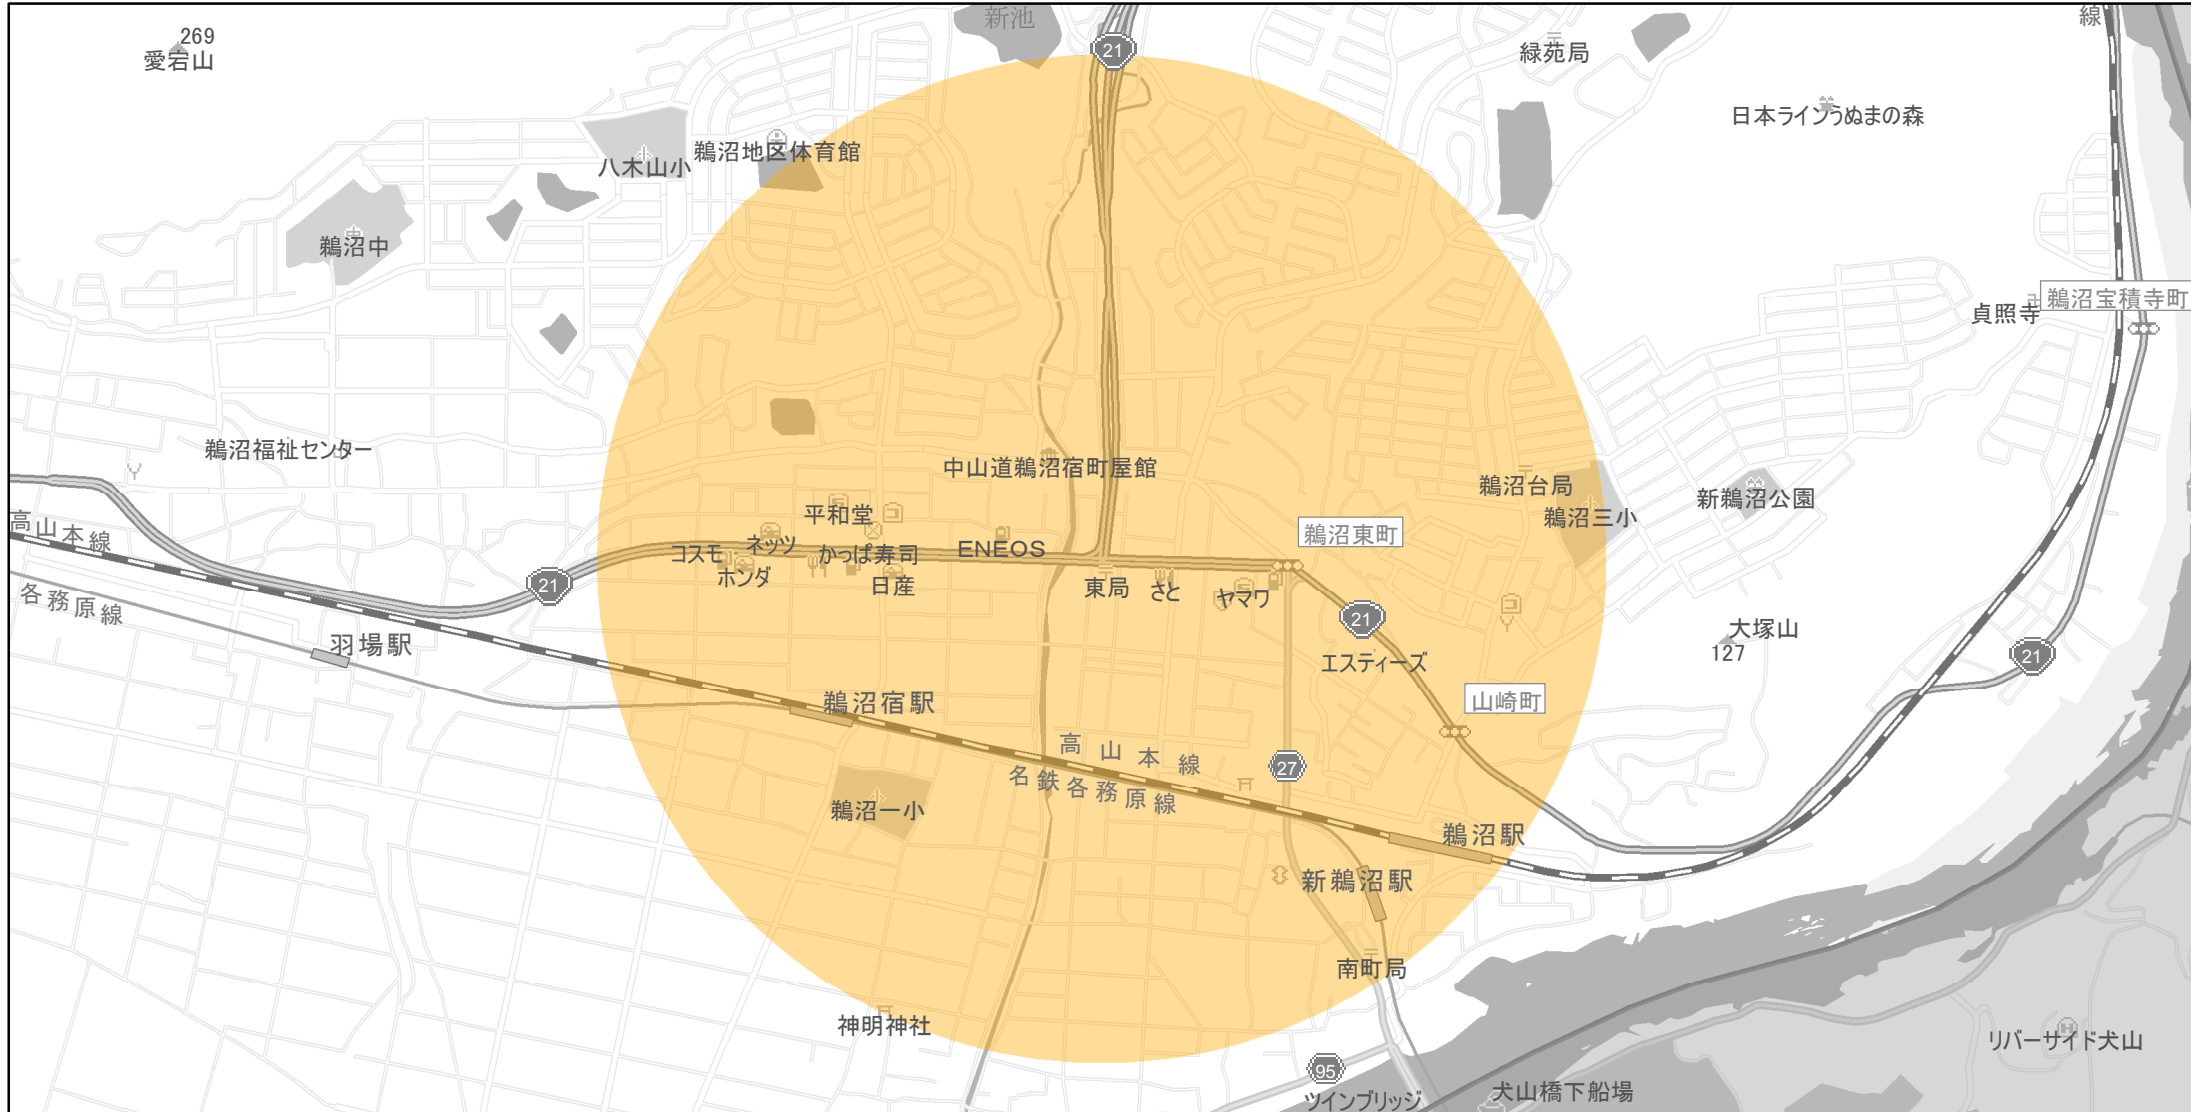

# 【岐阜県】EV・PHV充電設備設置マップ

## 【特定範囲】No.90

急速充電器 3基  
普通充電器 0基  
急速もしくは普通充電器 0基

鵜沼 I C (美濃加茂市鵜沼東町) を中心とする半径 1 km 以内