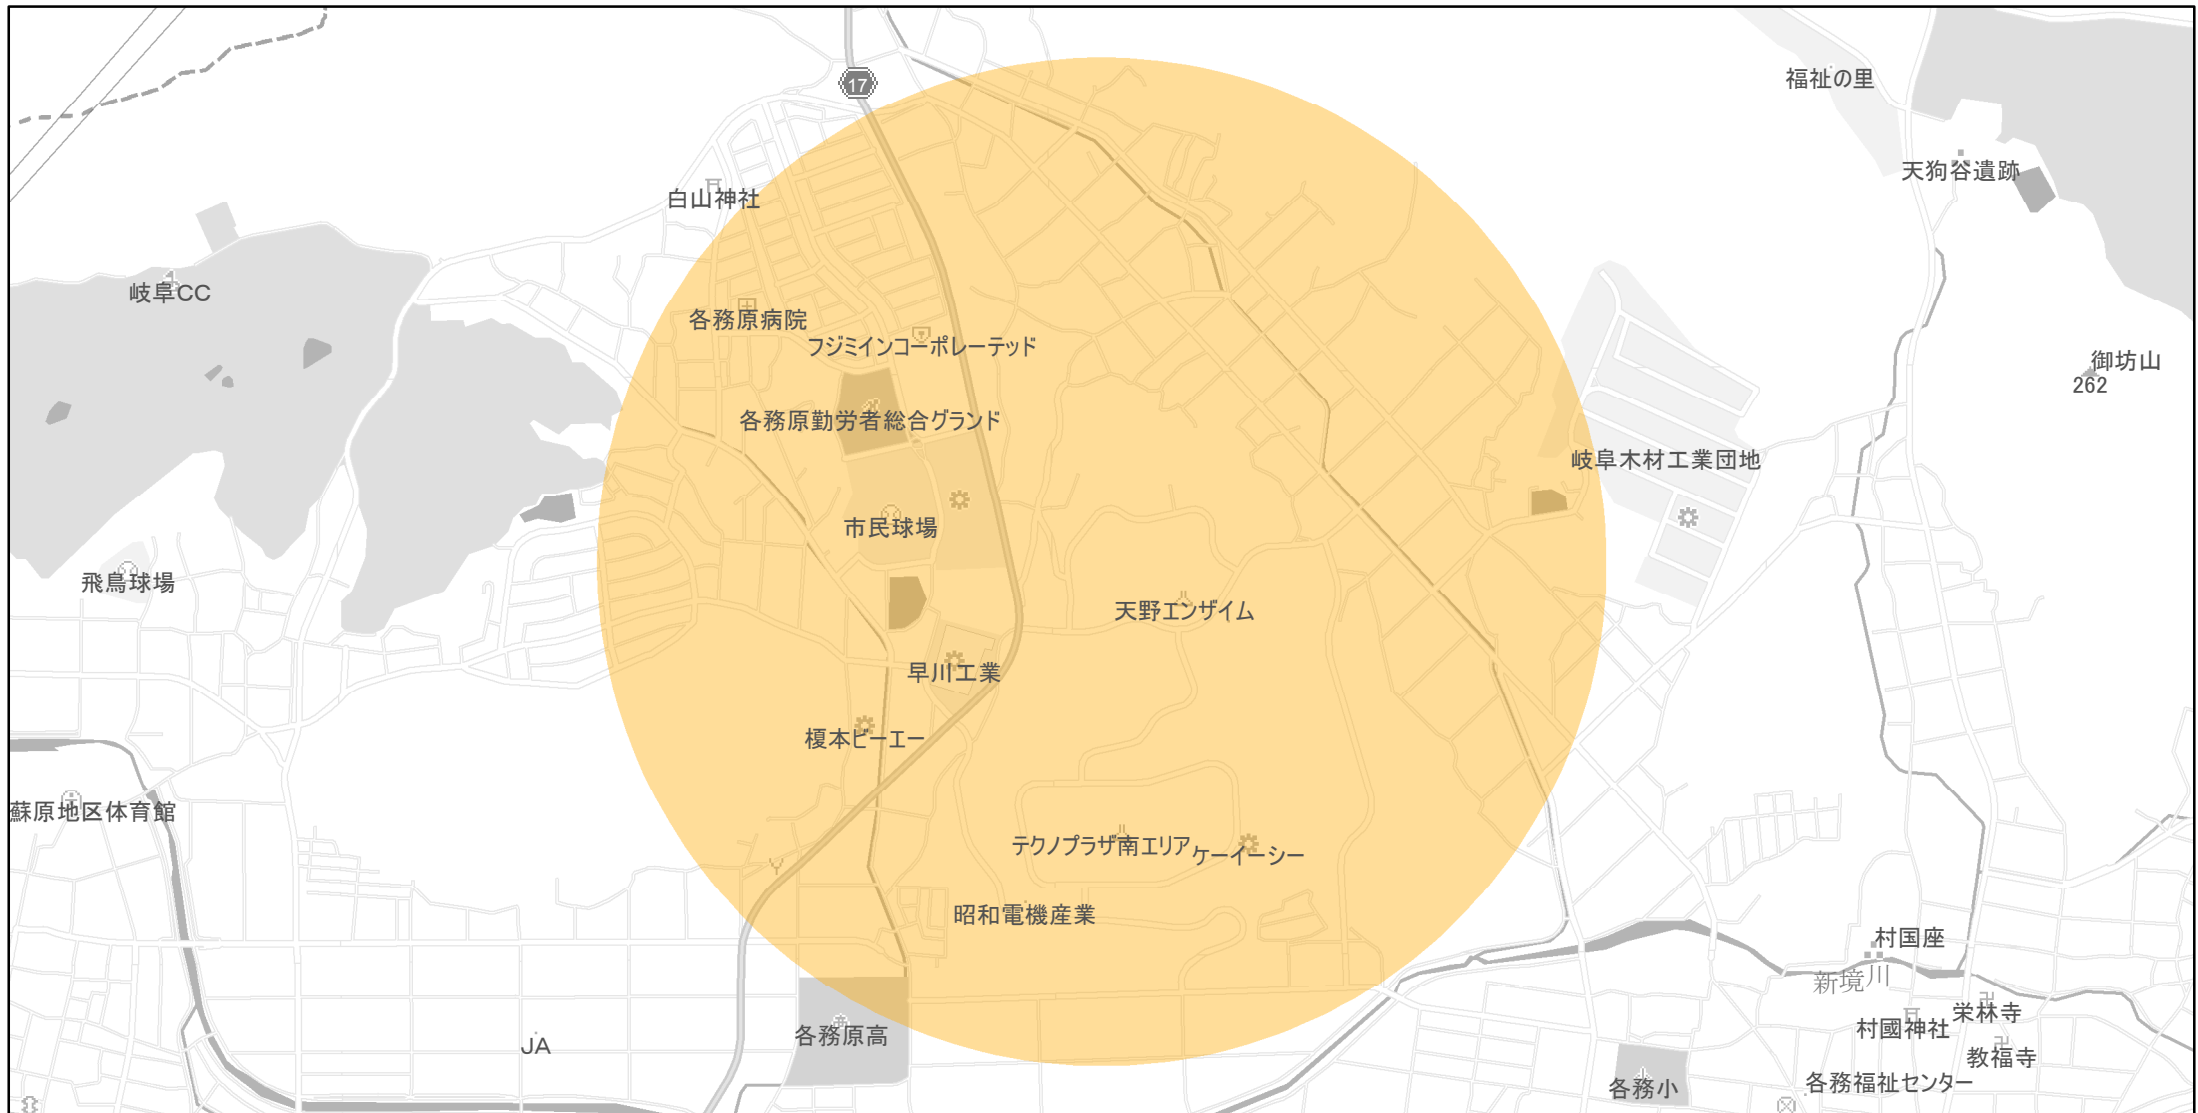

【岐阜県】EV・PHV充電設備設置マップ

【特定範囲】 No.88

急速充電器 1基
普通充電器 0基
急速もしくは普通充電器 0基

テクノプラザ（各務原市テクノプラザ）を中心とする半径 1 km以内

(C) PASCO (C) INCREMENT P

- 特定範囲
- 特定範囲(その他)
- 隣接都道府県

0 0.25 0.5 km