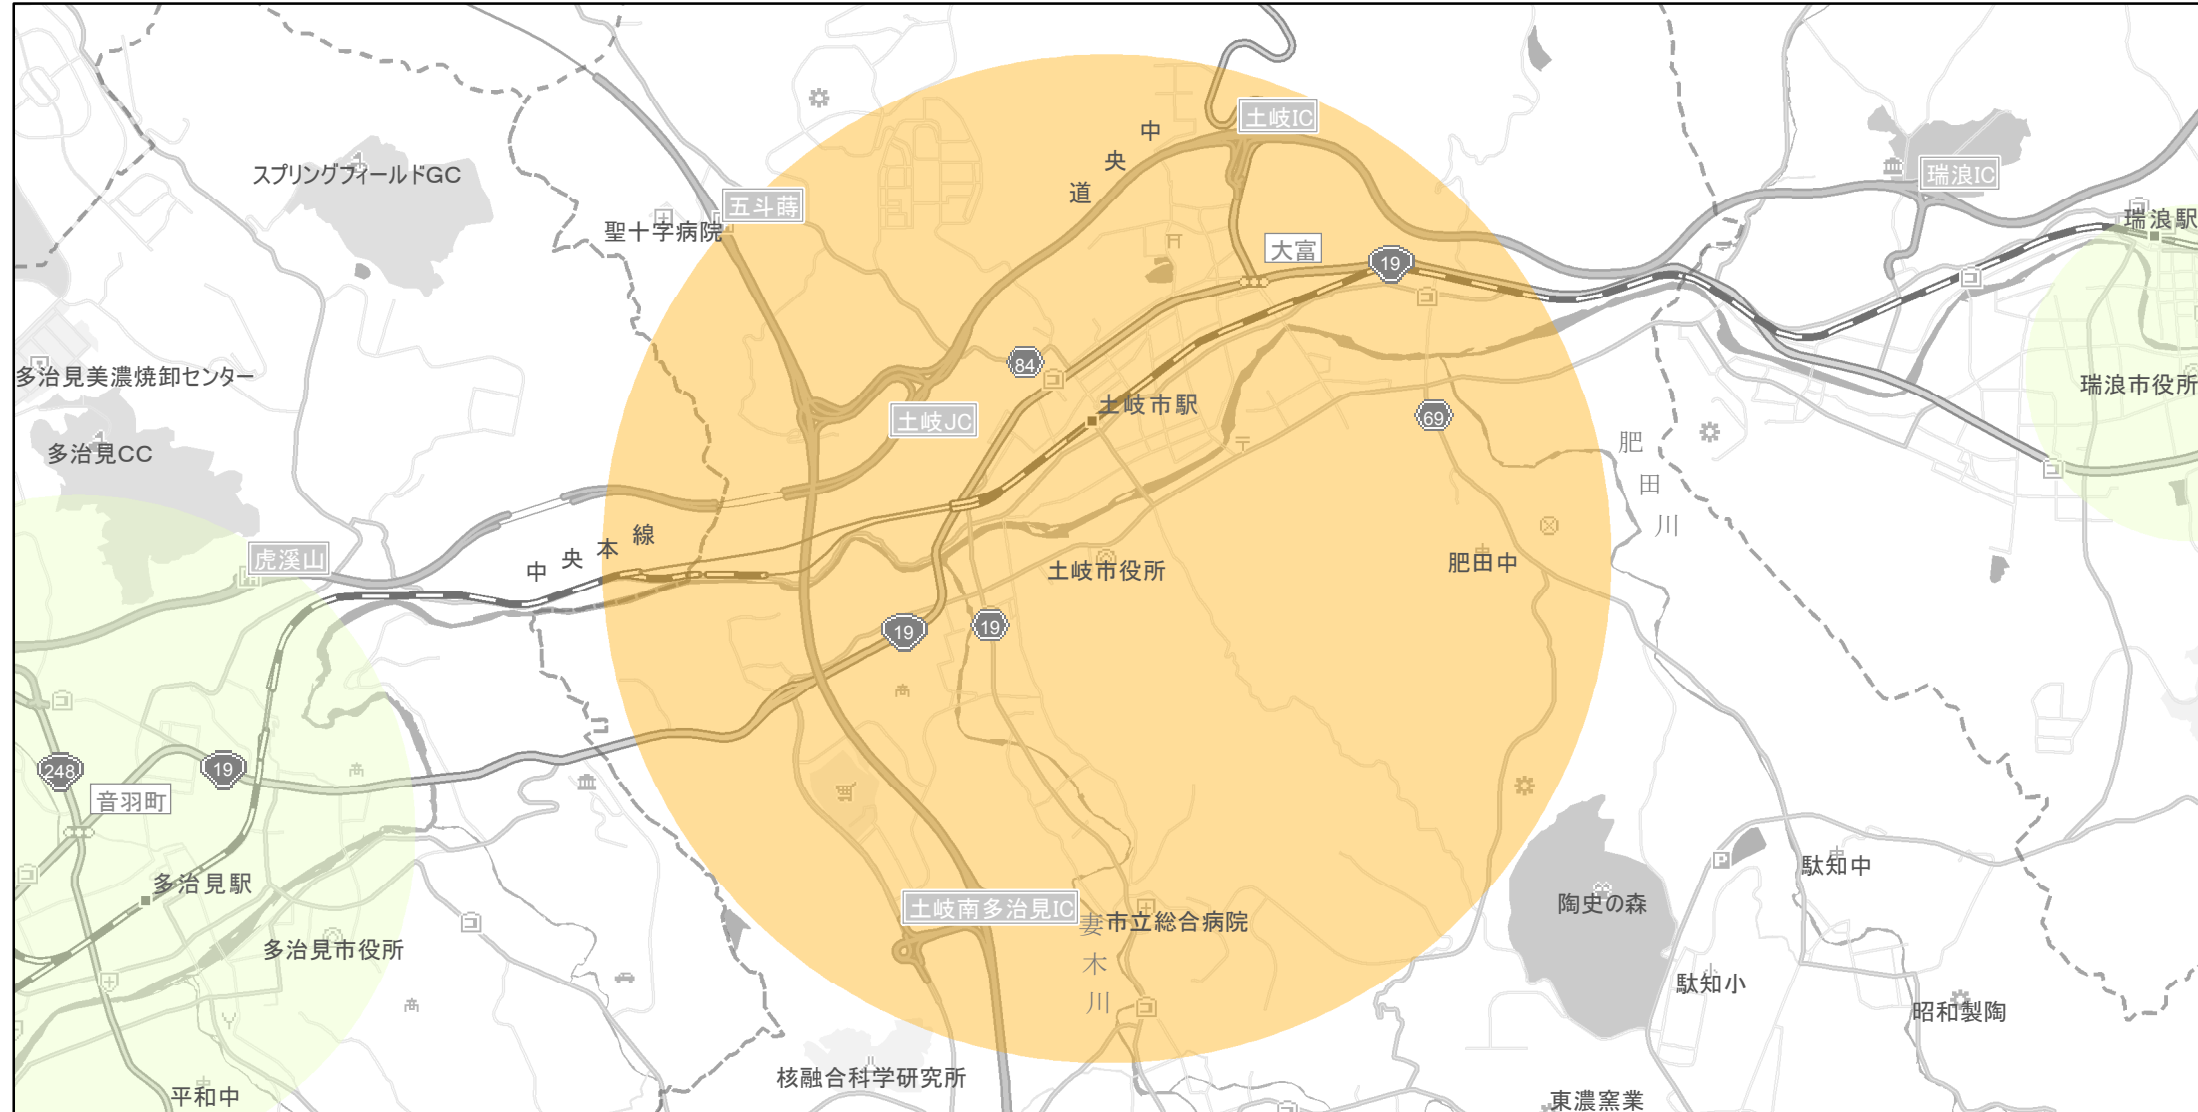

# 【岐阜県】EV・PHV充電設備設置マップ

## 【特定範囲】 No.87

急速充電器 4基  
普通充電器 0基  
急速もしくは普通充電器 0基

土岐市役所（土岐市土岐津町土岐口）を中心とする半径3km以内