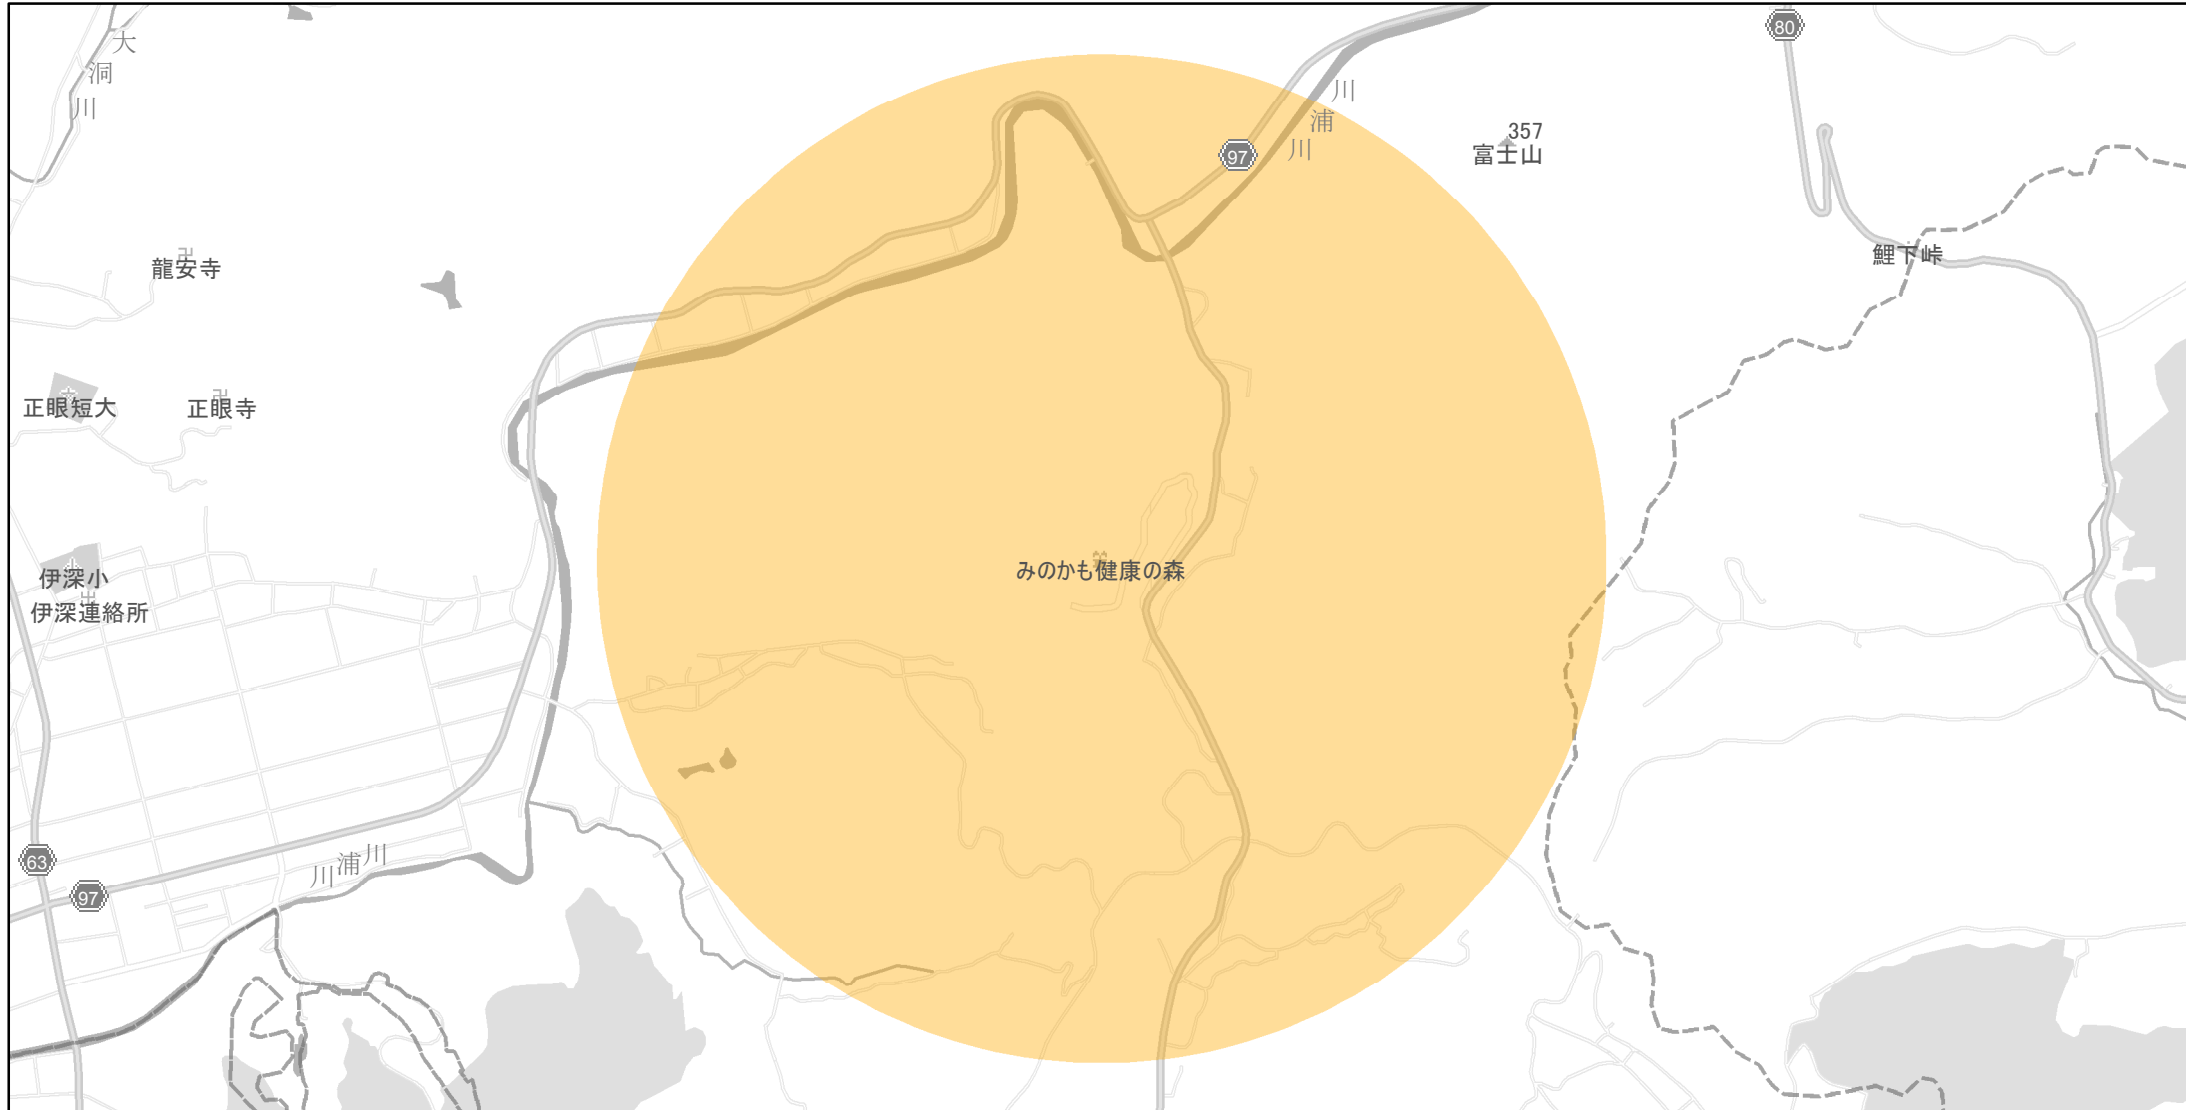

【岐阜県】EV・PHV充電設備設置マップ

【特定範囲】No.86

急速充電器 1基
普通充電器 0基
急速もしくは普通充電器 0基

みのかも健康の森（美濃加茂市山之上町）を中心とする半径 1 km以内