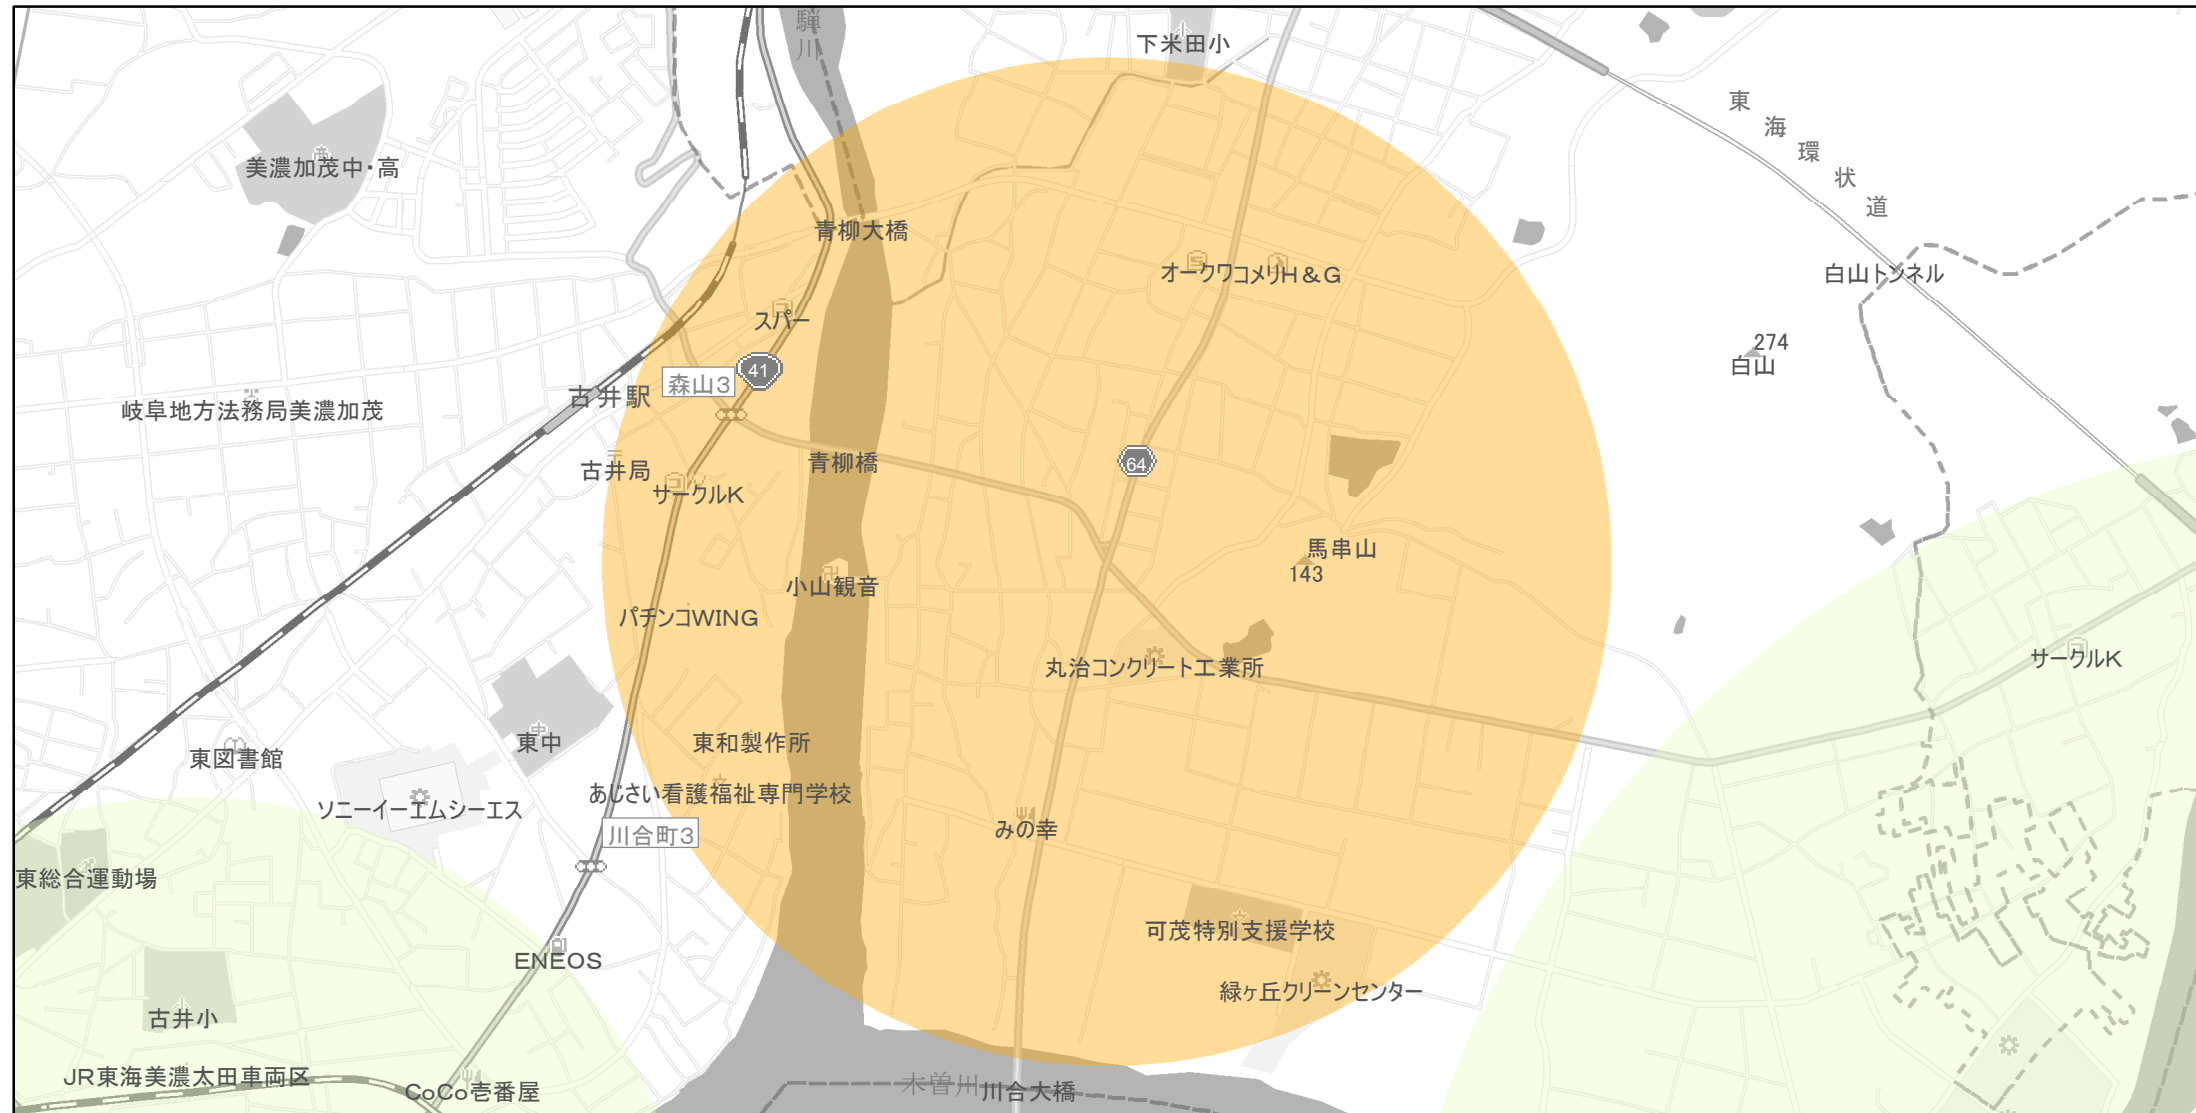

# 【岐阜県】EV・PHV充電設備設置マップ

## 【特定範囲】No.85

急速充電器 1基  
普通充電器 0基  
急速もしくは普通充電器 0基

下米田町今交差点（美濃加茂市下米田町今）を中心とする半径1km以内

(C) PASCO (C) INCREMENT P

- 特定範囲
- 特定範囲(その他)
- 隣接都道府県

0 0.25 0.5 km