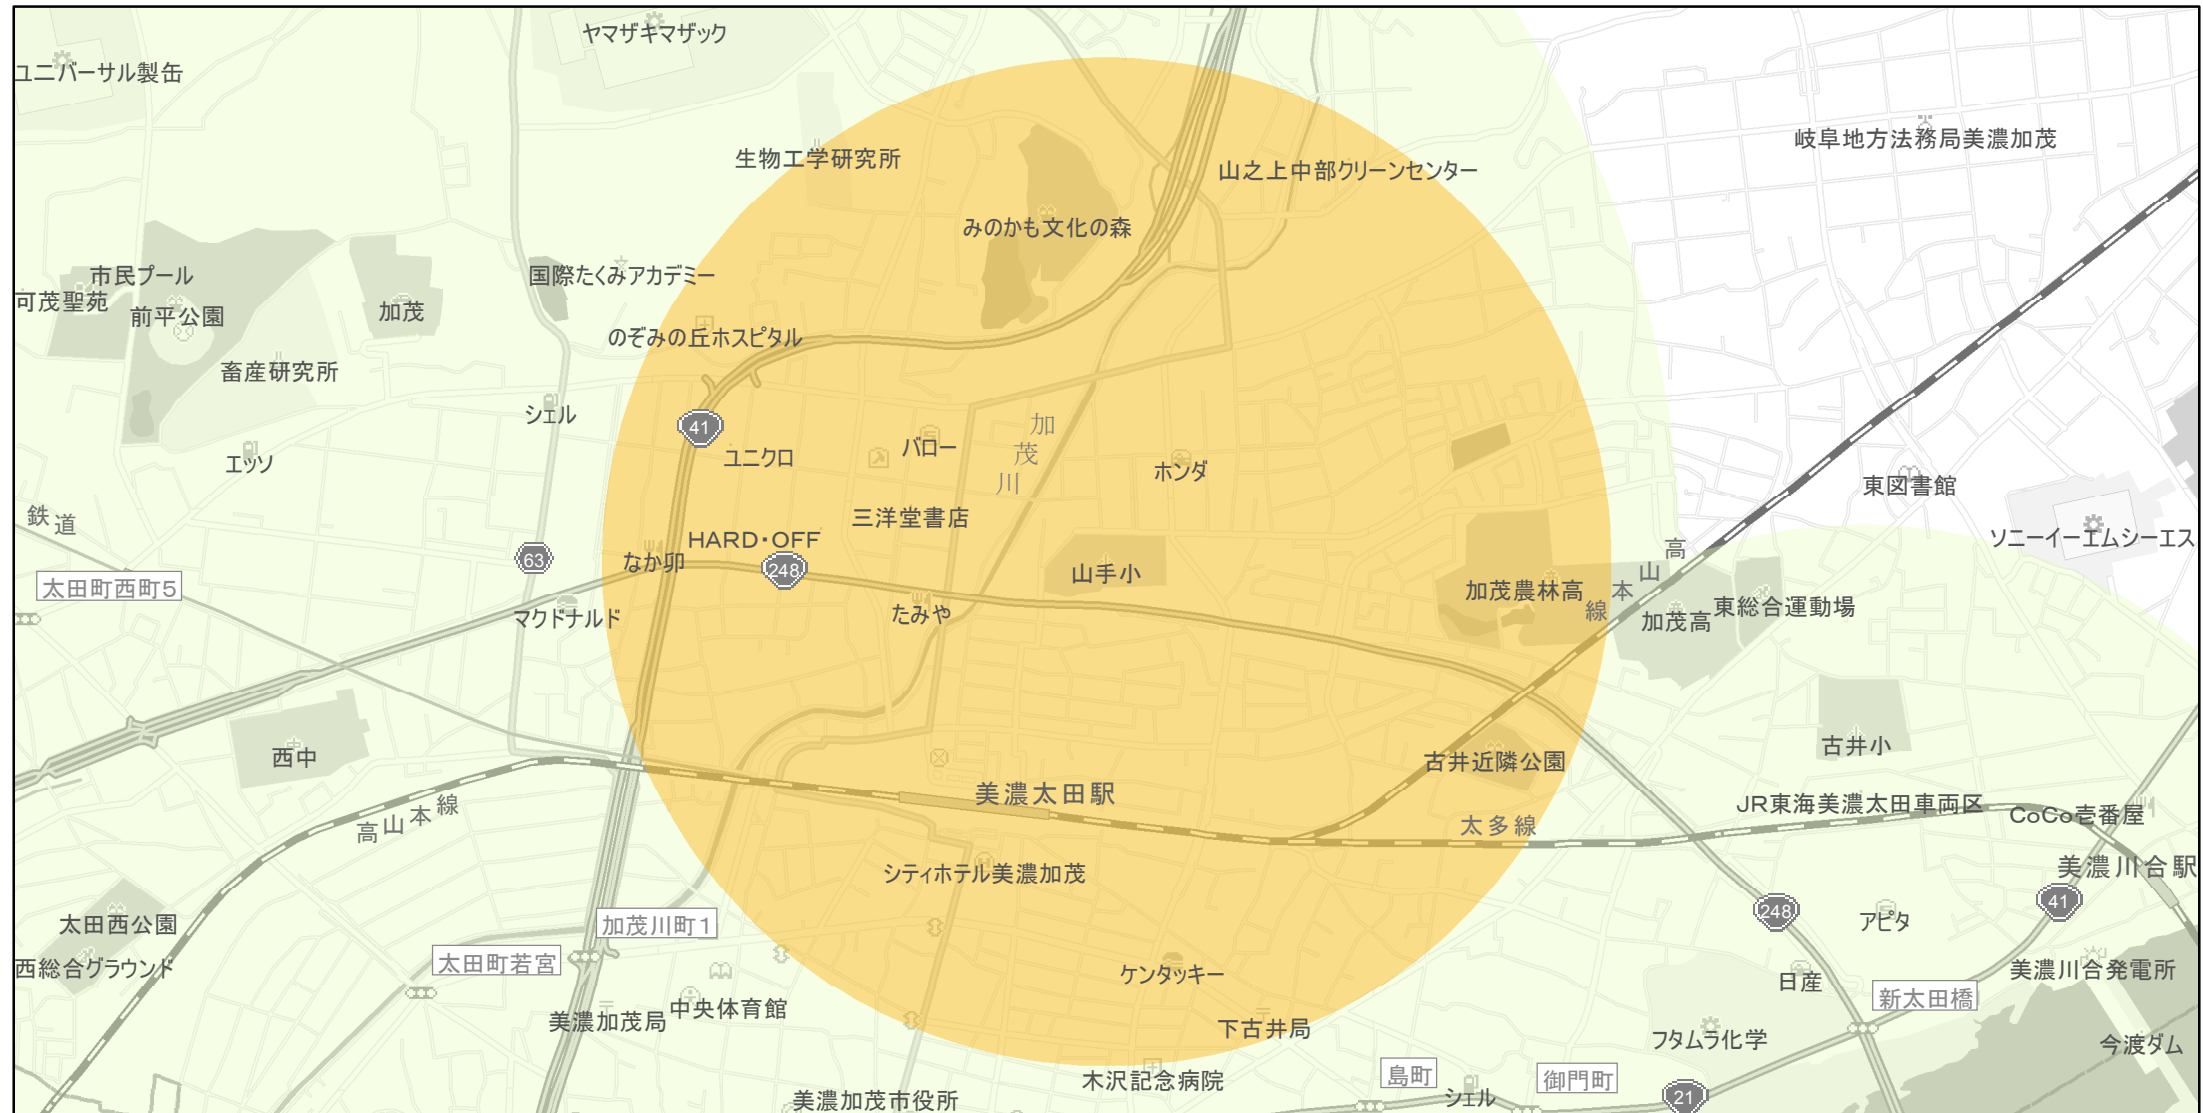

# 【岐阜県】EV・PHV充電設備設置マップ

## 【特定範囲】No.84

急速充電器 1基  
普通充電器 0基  
急速もしくは普通充電器 0基

美濃加茂市山手小学校（美濃加茂市田島町）を中心とする半径1km以内

(C) PASCO (C) INCREMENT P