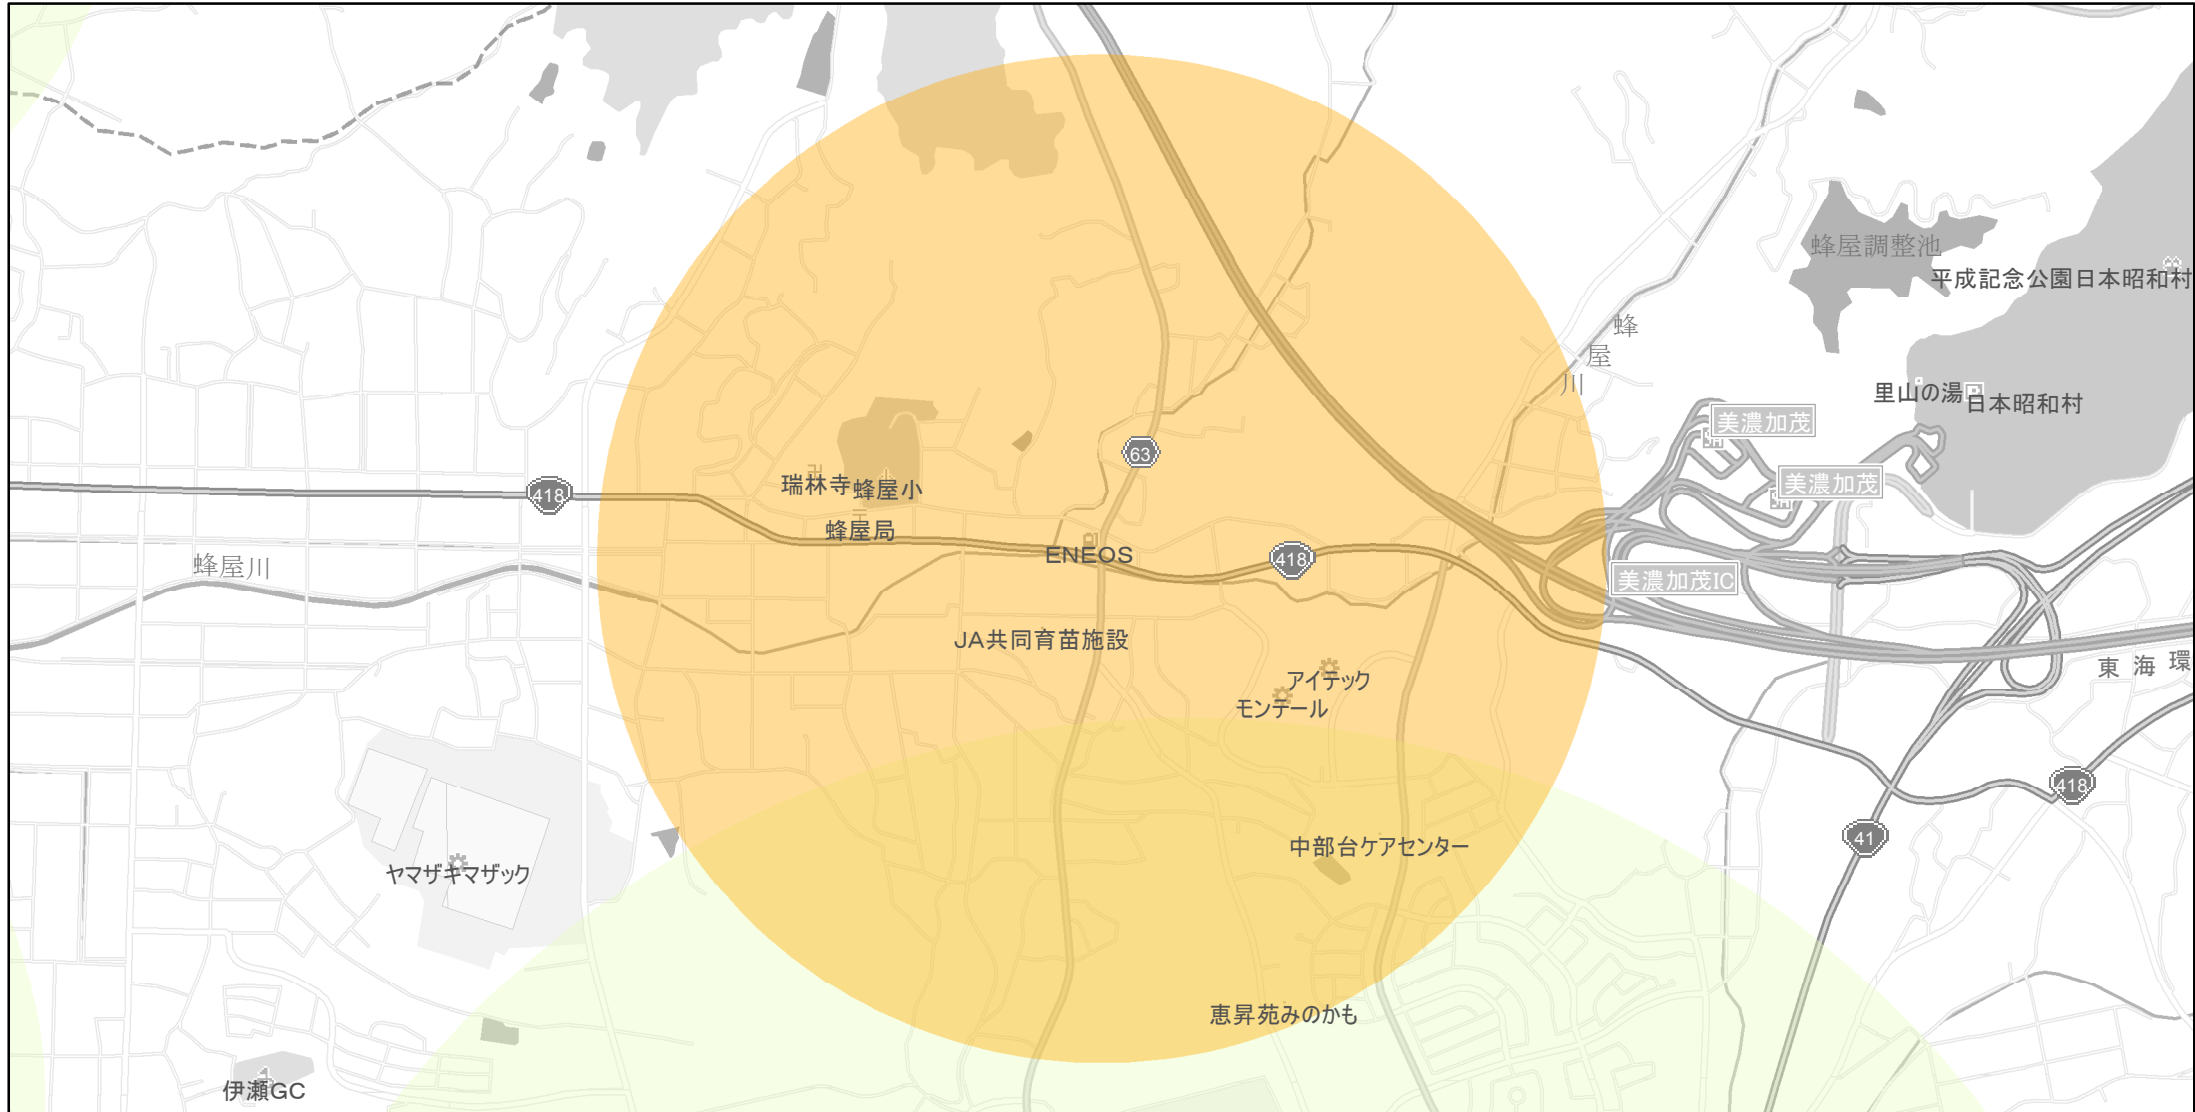

【岐阜県】EV・PHV充電設備設置マップ

【特定範囲】 No.82

急速充電器 1基
普通充電器 0基
急速もしくは普通充電器 0基

国道418号上蜂屋東交差点（美濃加茂市蜂屋町上蜂屋）を中心とする半径1km以内