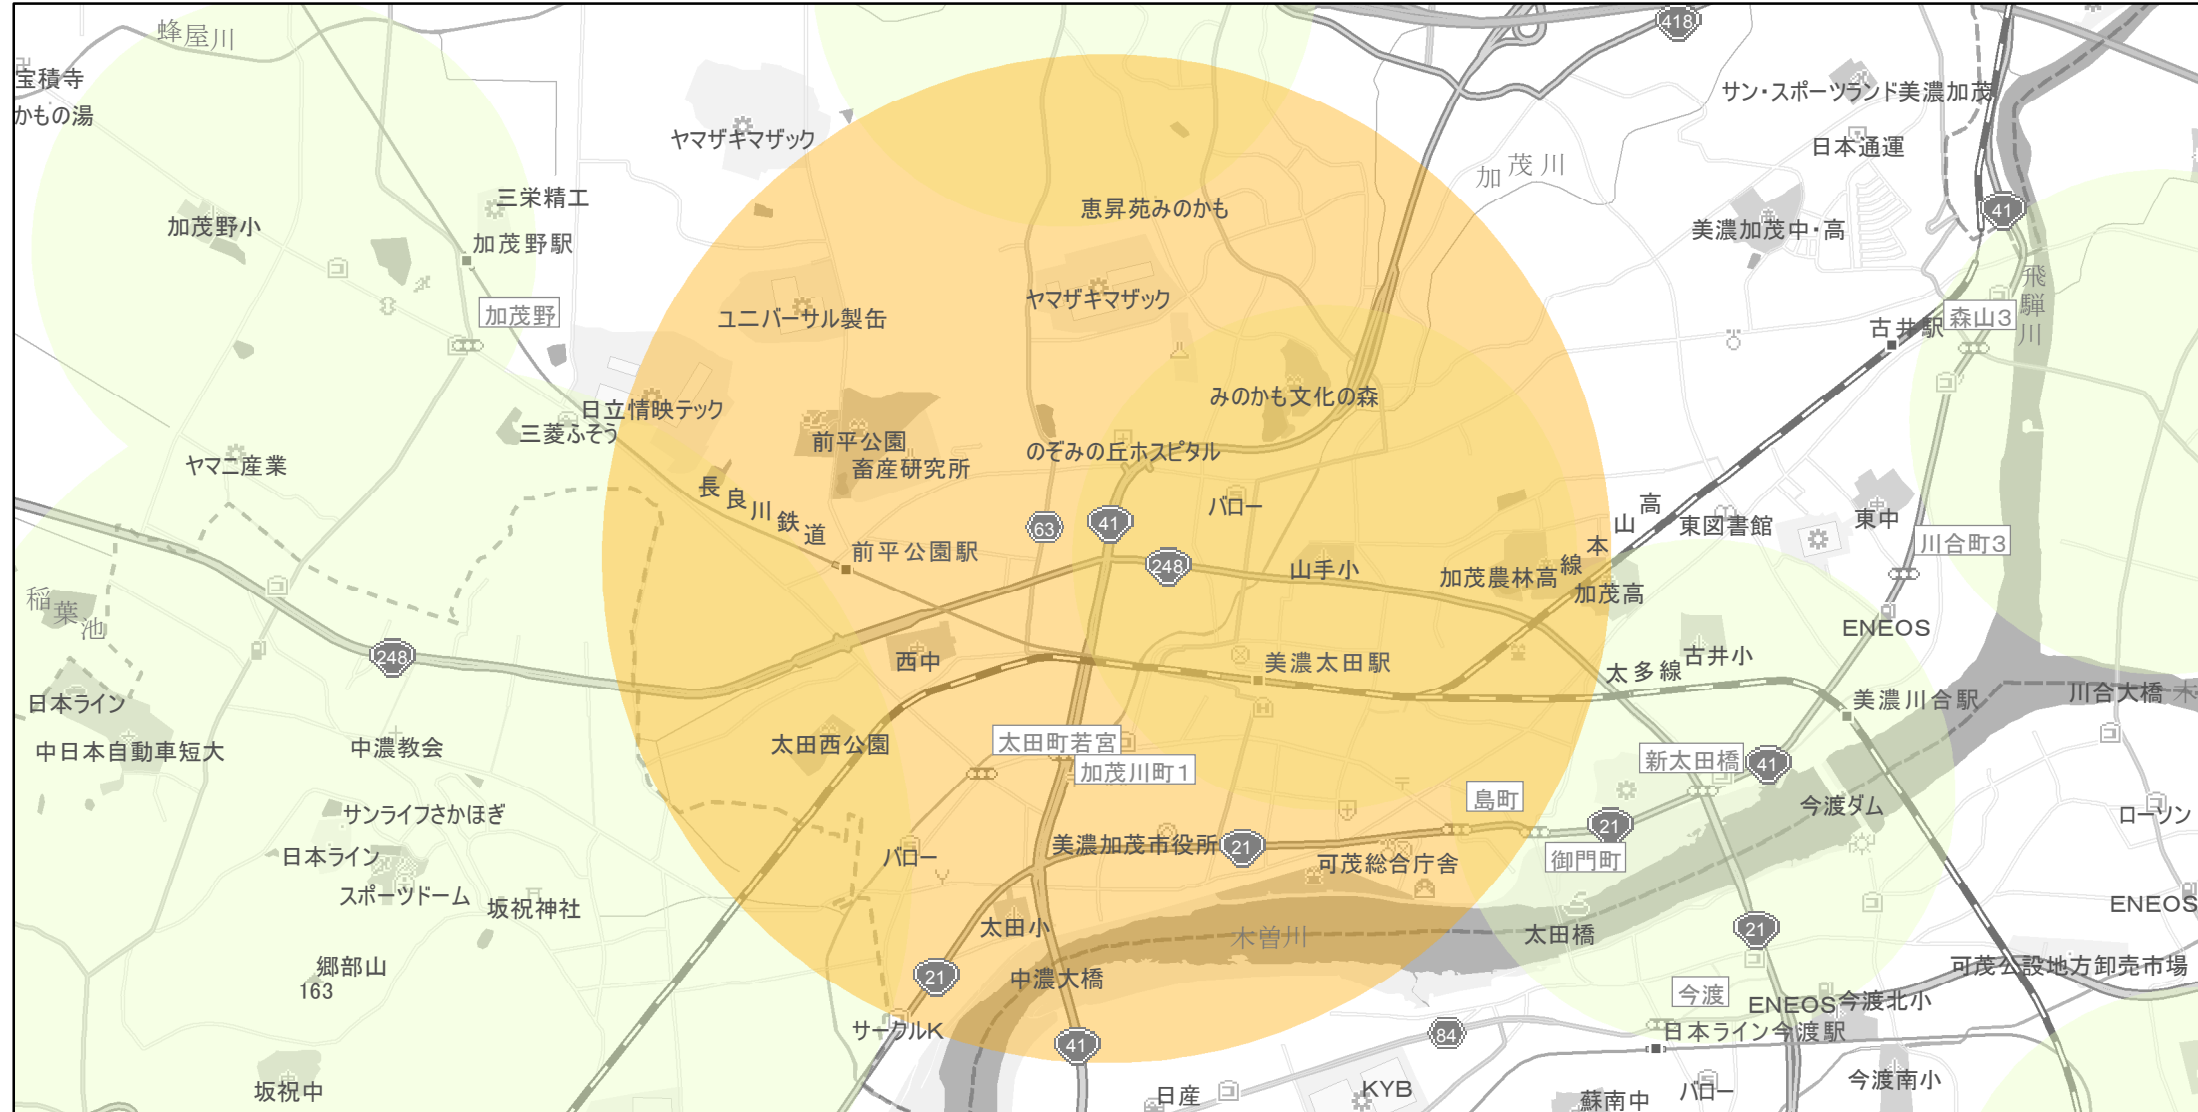

# 【岐阜県】EV・PHV充電設備設置マップ

## 【特定範囲】No.81

急速充電器 1基  
普通充電器 0基  
急速もしくは普通充電器 0基

太田町交差点（美濃加茂市御門町）を中心とする半径2km以内