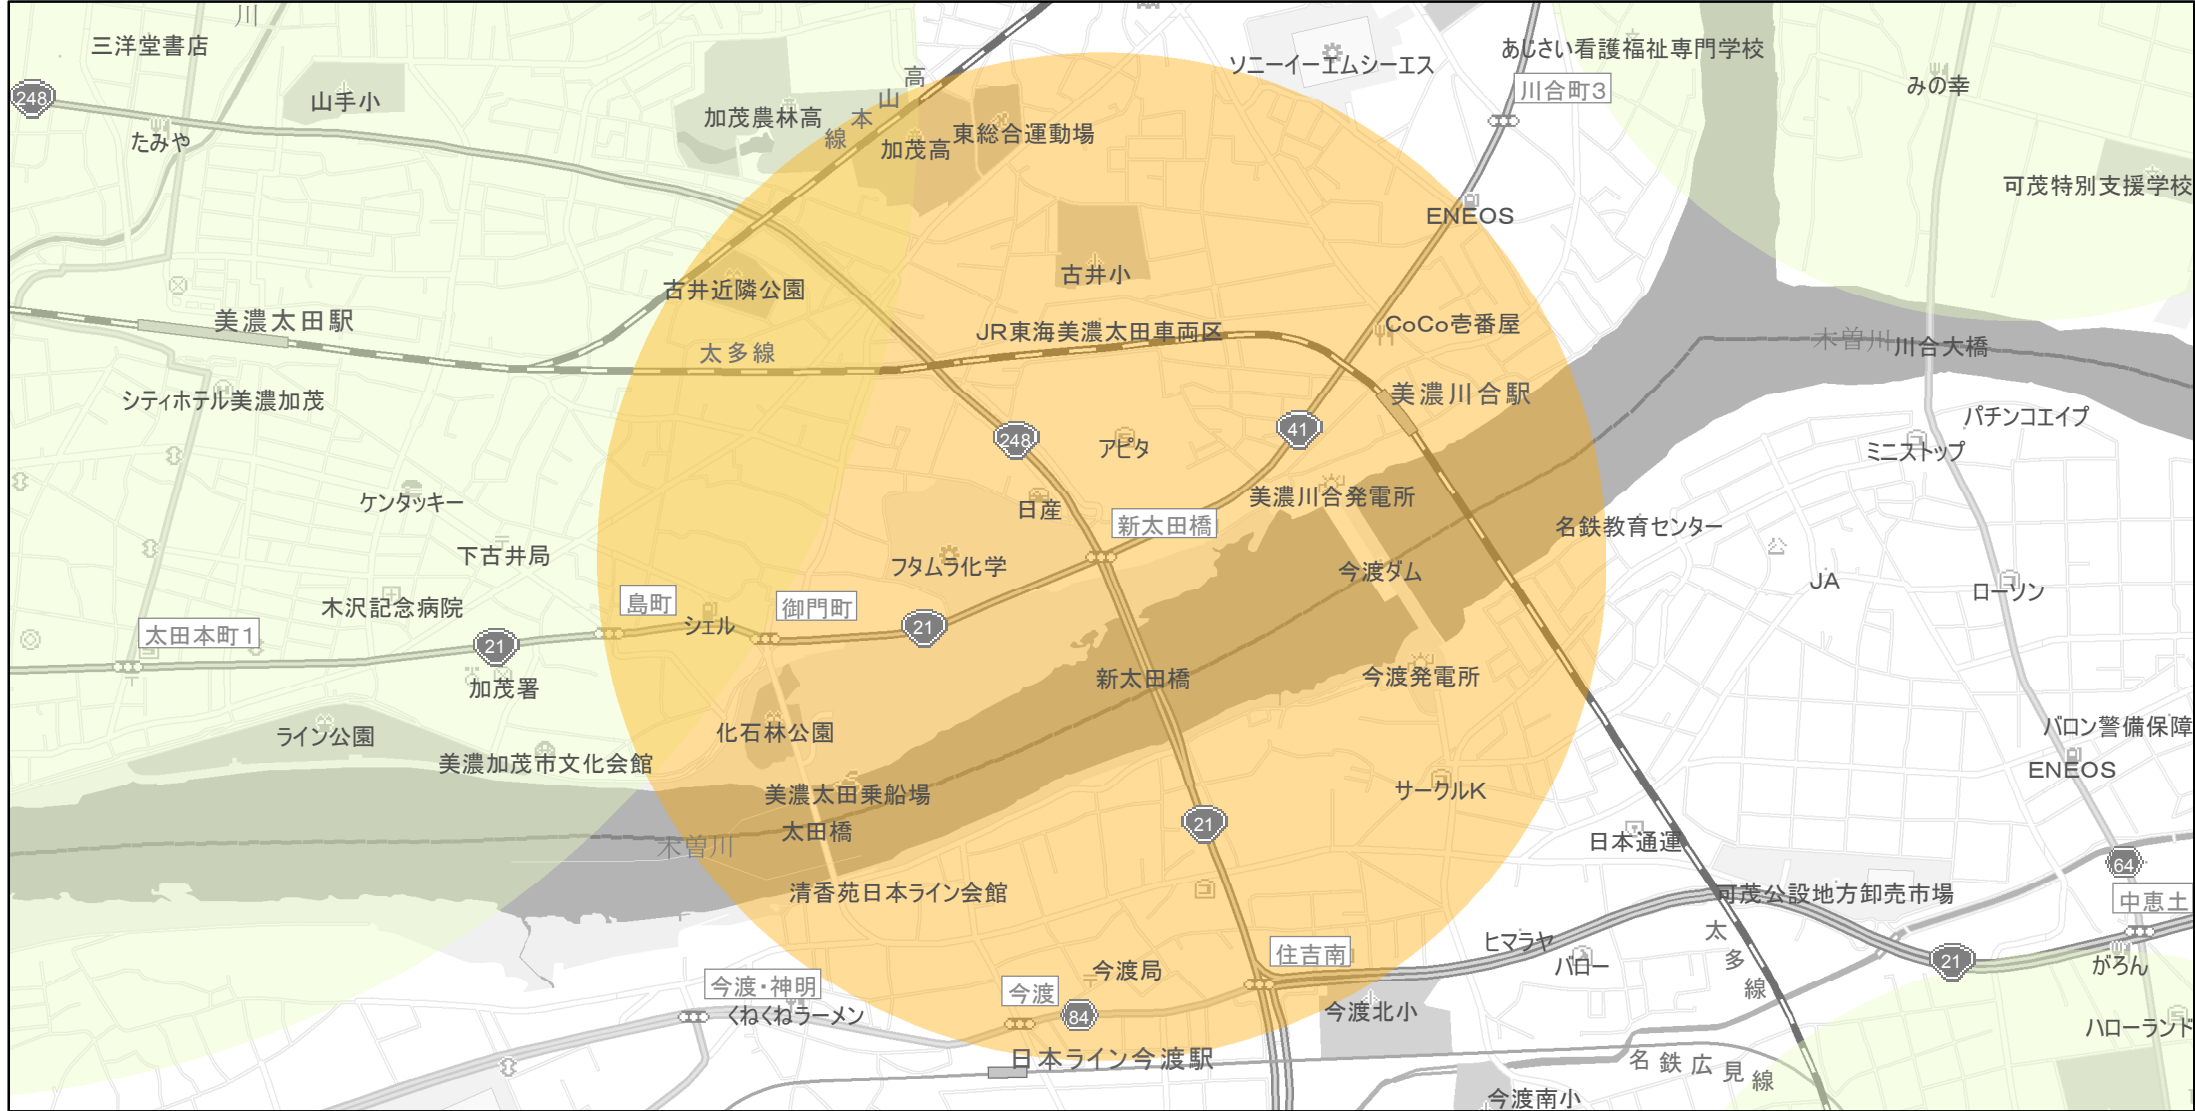

【岐阜県】EV・PHV充電設備設置マップ

【特定範囲】No.80

急速充電器 1基

普通充電器 0基

急速もしくは普通充電器 0基

国道21号新太田橋交差点（美濃加茂市御門町）を中心とする半径1km以内

(C) PASCO (C) INCREMENT P

特定範囲

特定範囲(その他)

隣接都道府県