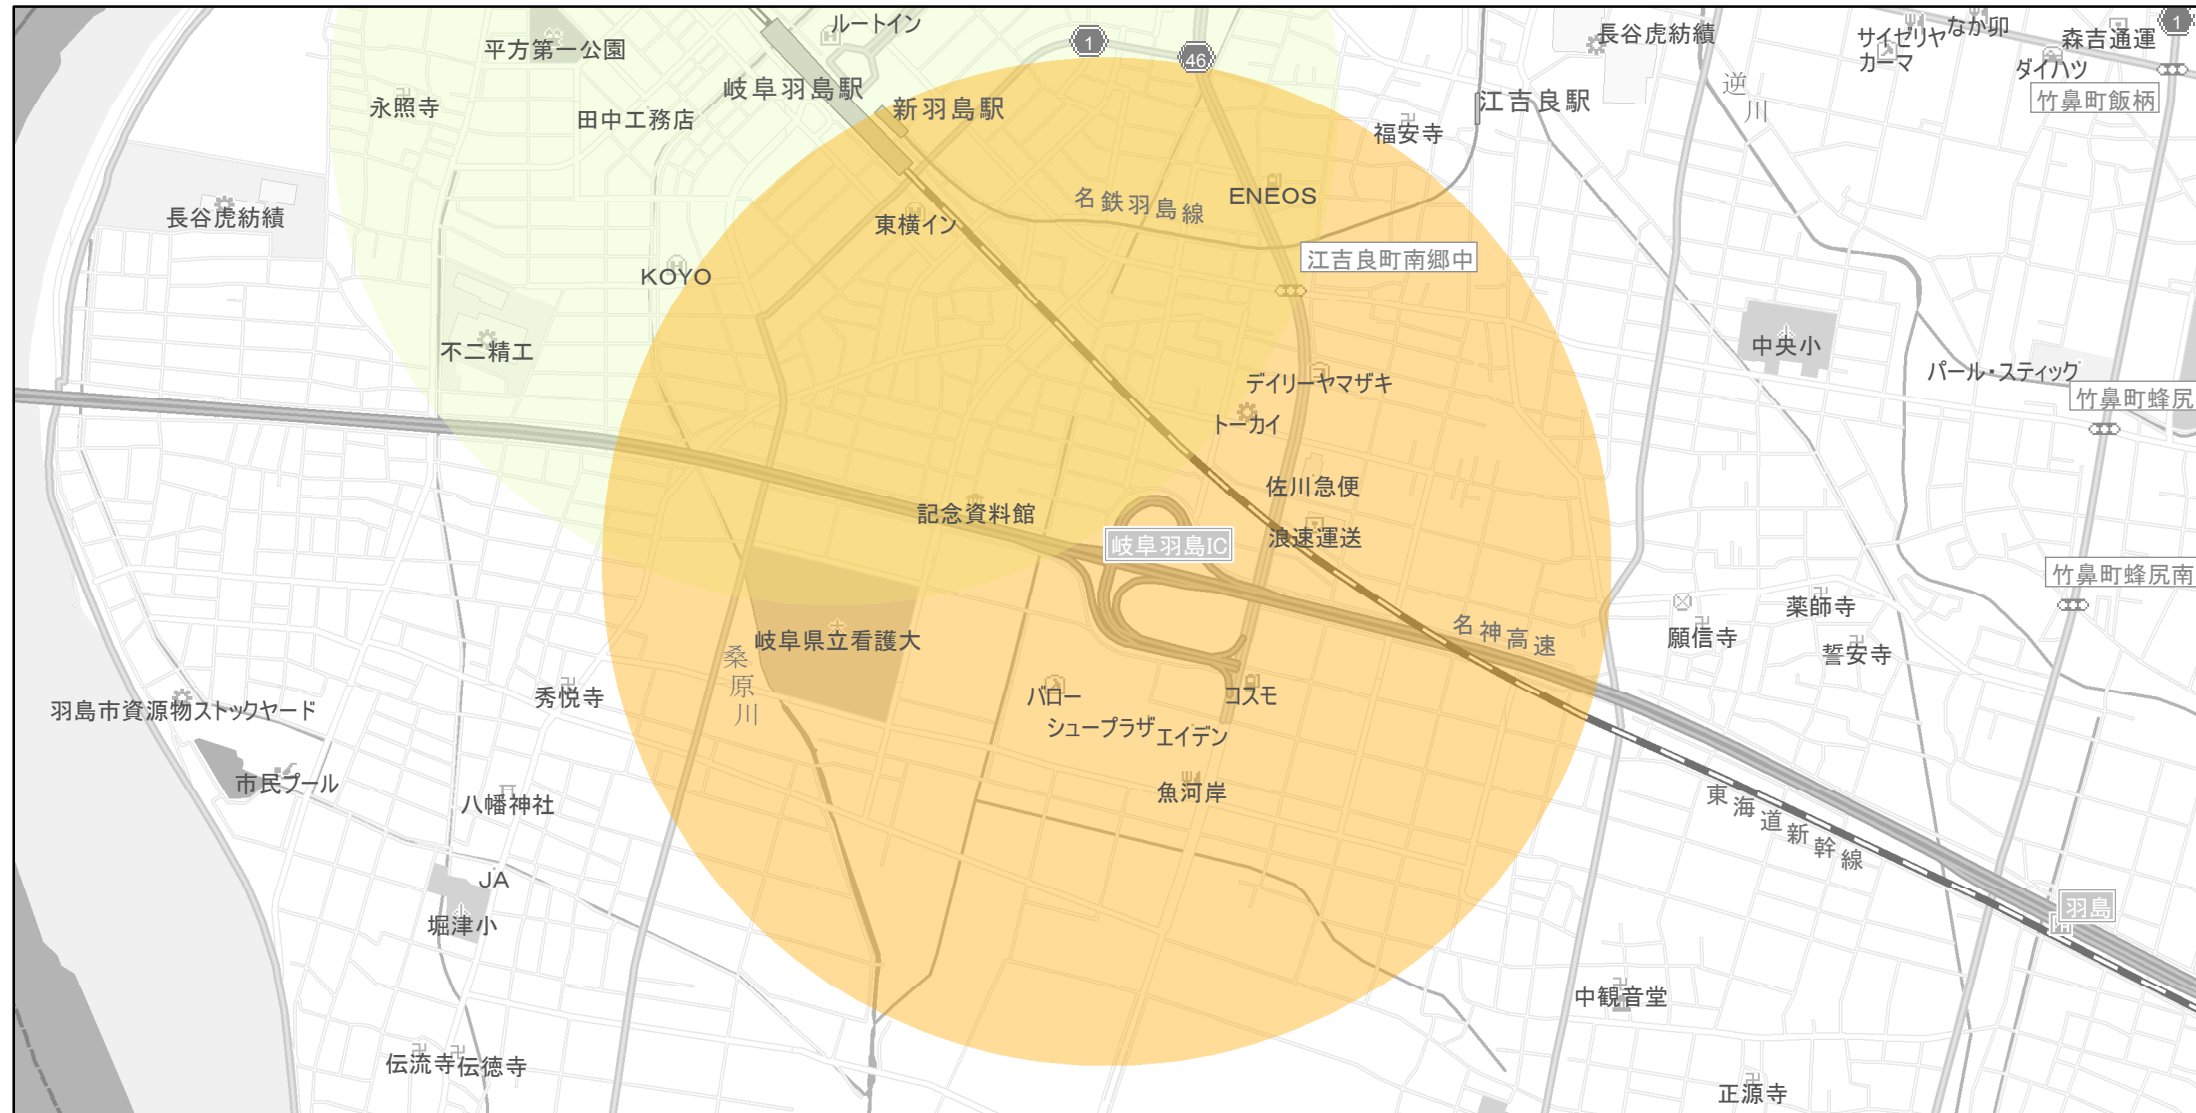

# 【岐阜県】EV・PHV充電設備設置マップ

## 【特定範囲】No.78

急速充電器 1基  
普通充電器 0基  
急速もしくは普通充電器 0基

岐阜羽島 I C (羽島市江吉良町鍵田) を中心とする半径 1 km以内

(C) PASCO (C) INCREMENT P

- 特定範囲
- 特定範囲(その他)
- 隣接都道府県