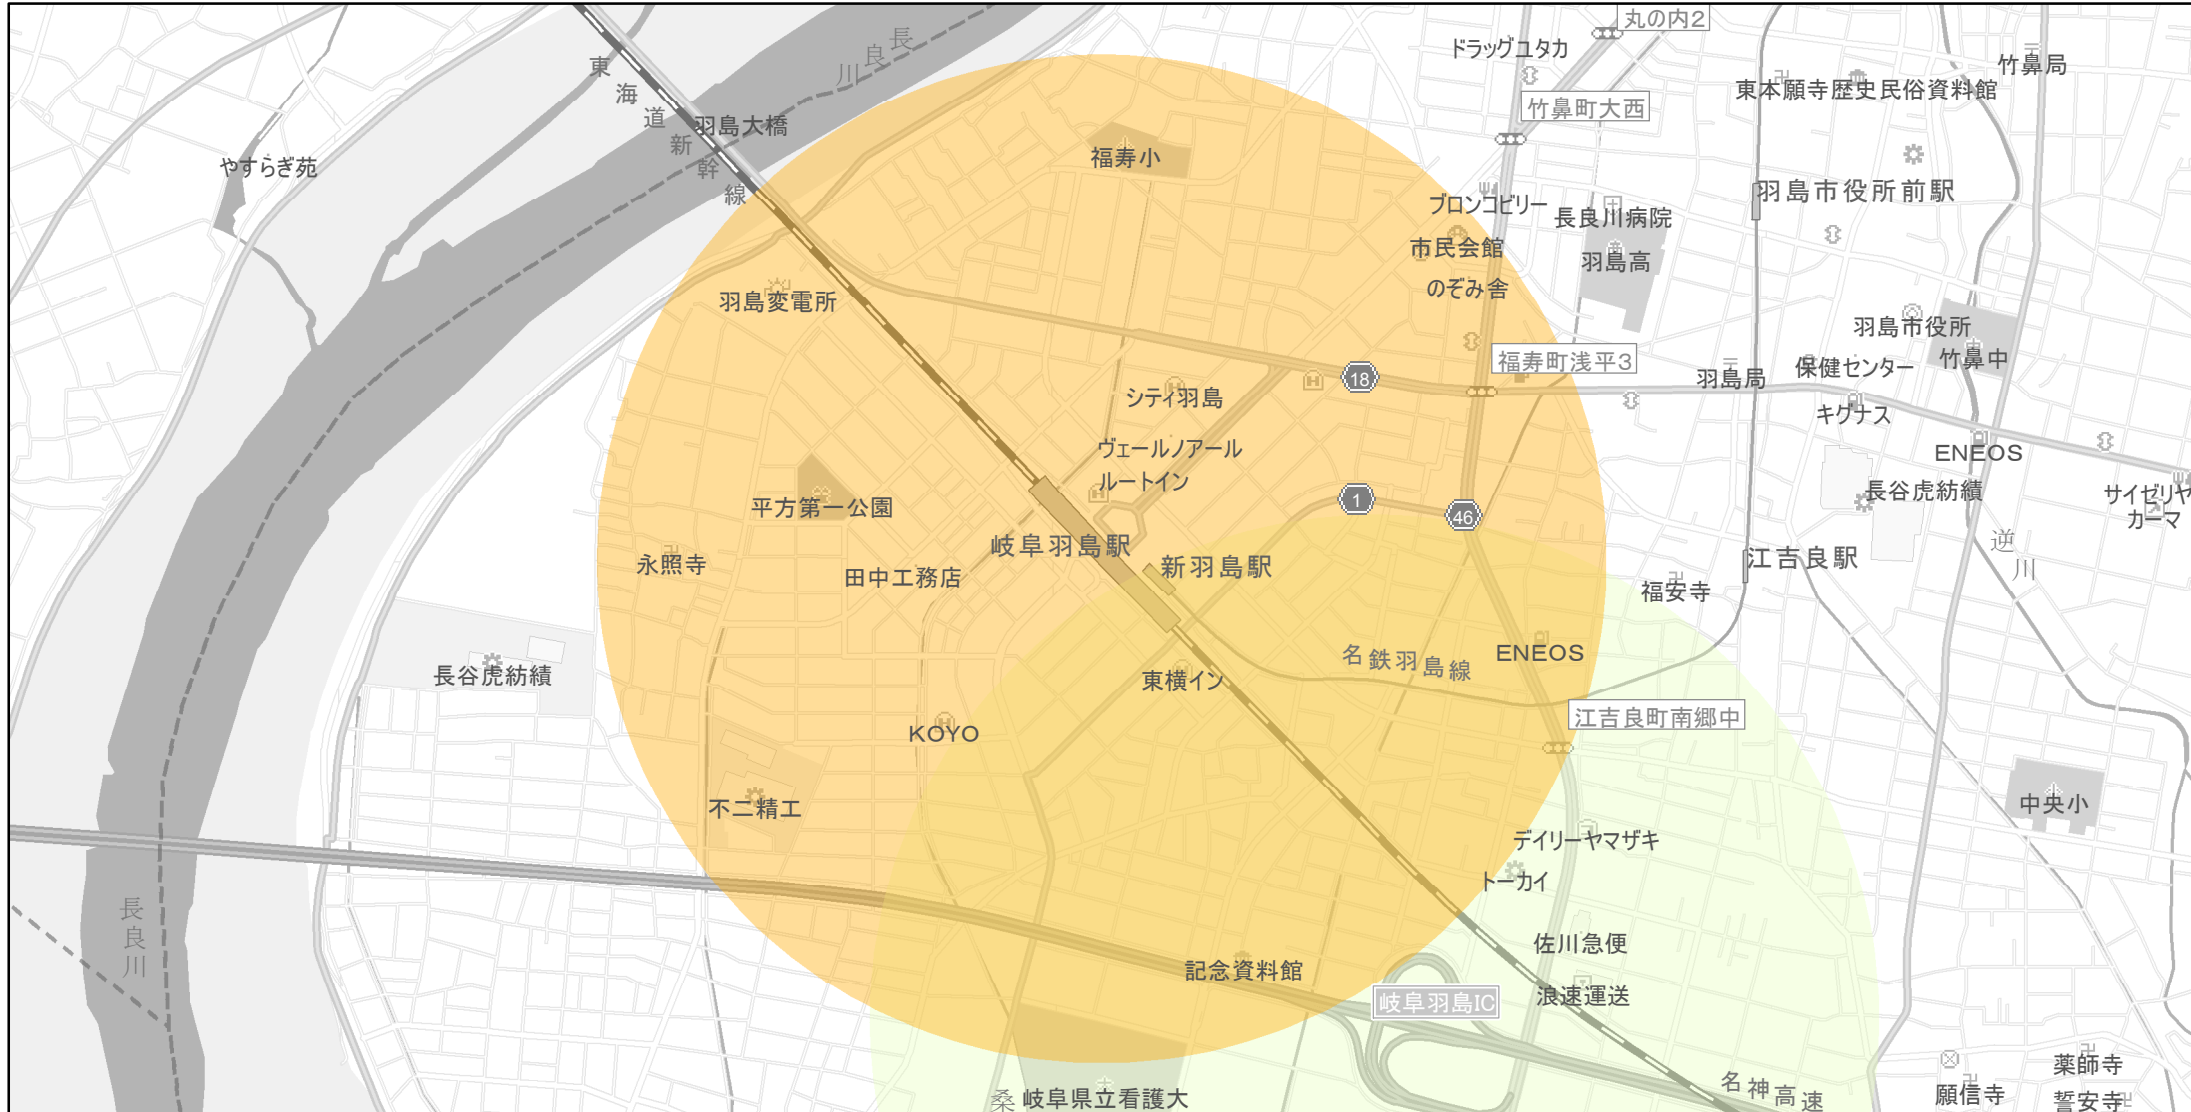

【岐阜県】EV・PHV充電設備設置マップ

【特定範囲】No.77

急速充電器 1基

普通充電器 0基

急速もしくは普通充電器 0基

JR東海 岐阜羽島駅（羽島市福寿町平方）を中心とする半径1km以内

(C) PASCO (C) INCREMENT P

特定範囲

特定範囲(その他)

隣接都道府県