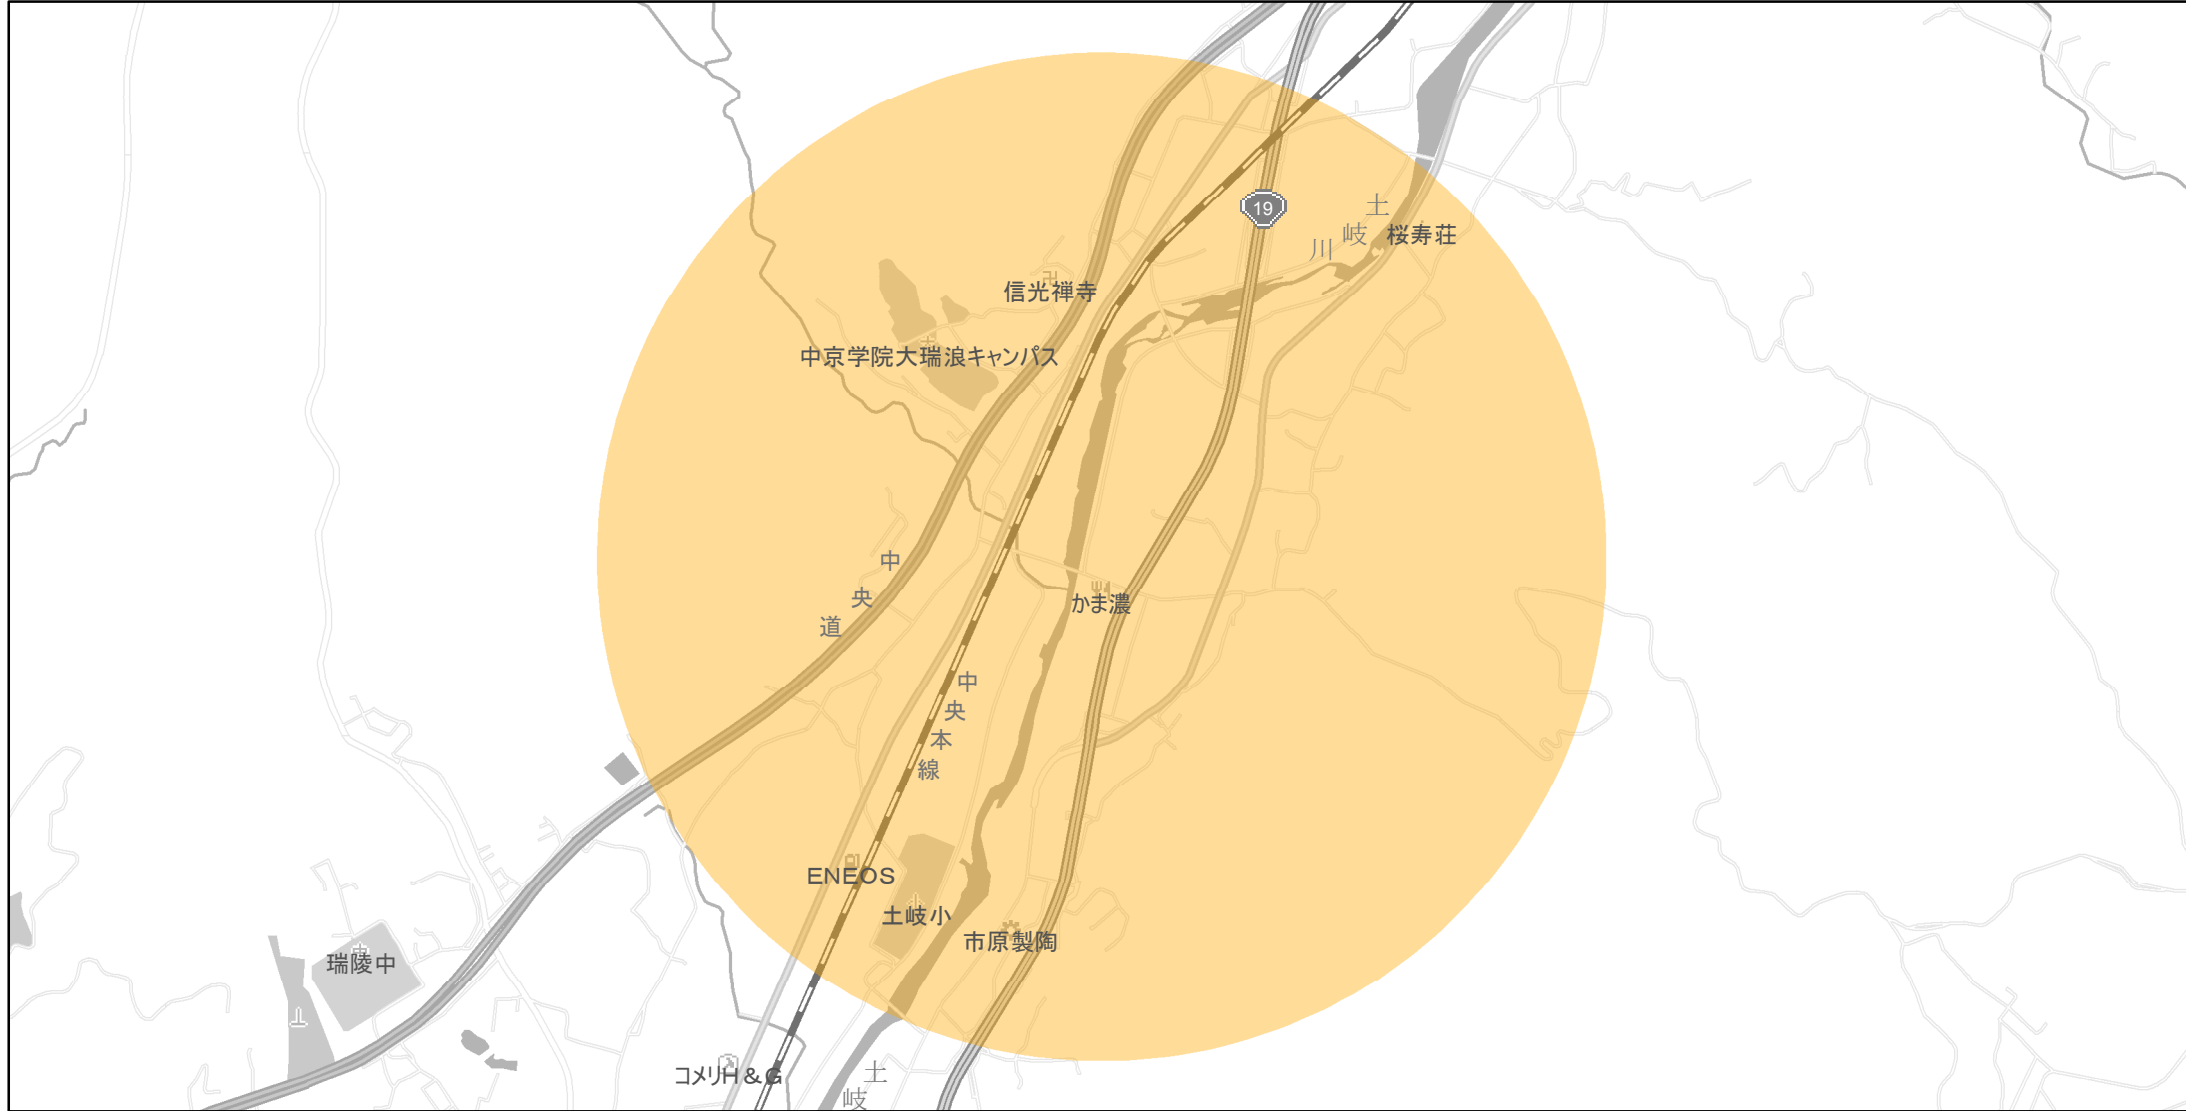

【岐阜県】EV・PHV充電設備設置マップ

【特定範囲】No.76

急速充電器 1基
普通充電器 0基
急速もしくは普通充電器 0基

瑞浪市農産物等直売所「きなあた瑞浪」（瑞浪市土岐町字桜堂）を中心とする半径1km以内