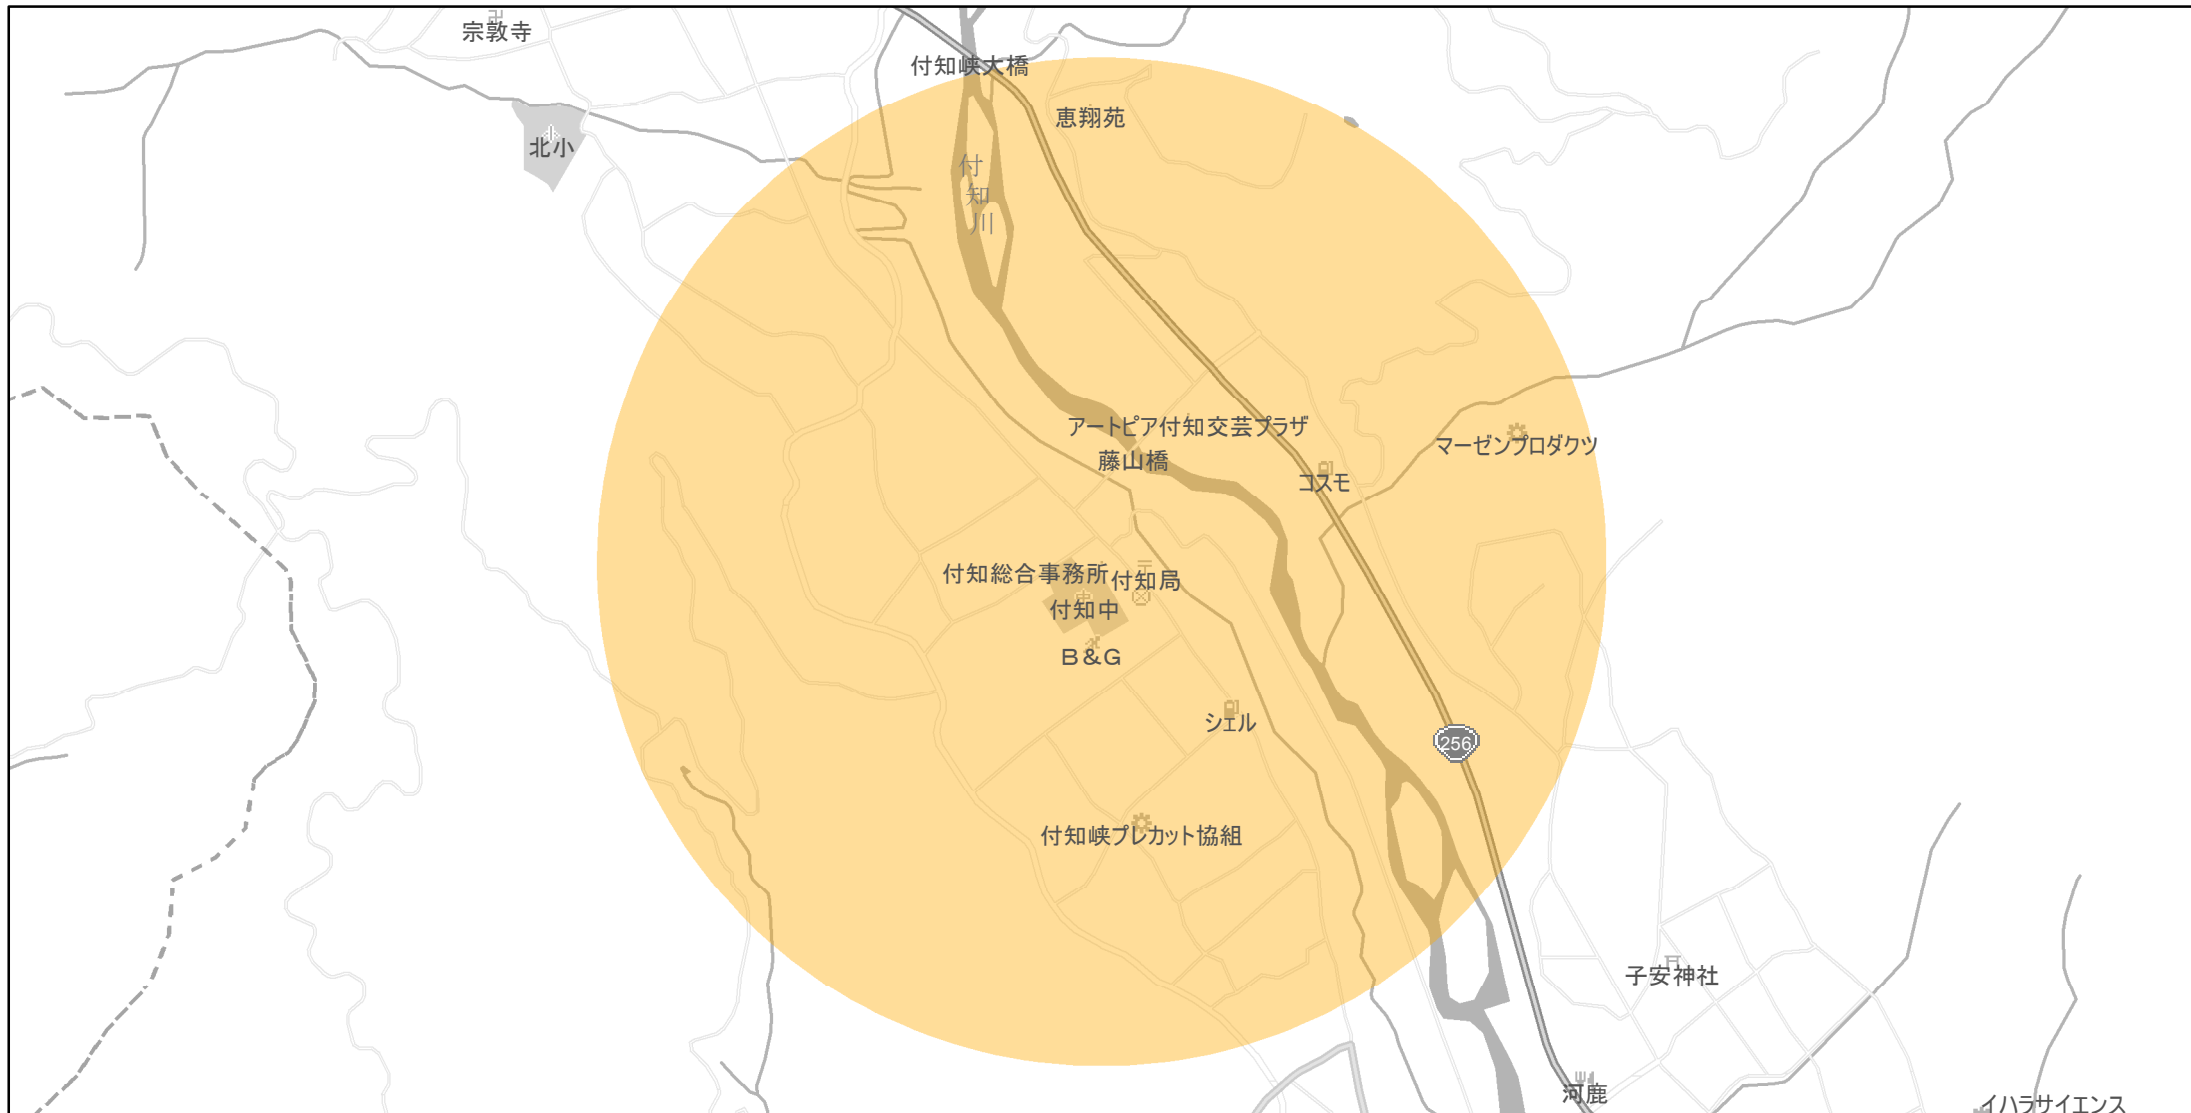

【岐阜県】EV・PHV充電設備設置マップ

【特定範囲】No.73

急速充電器 1基
普通充電器 0基

急速もしくは普通充電器 0基

中津川市付知総合事務所（中津川市付知町）を中心とする半径1km以内

(C) PASCO (C) INCREMENT P

- 特定範囲
- 特定範囲(その他)
- 隣接都道府県