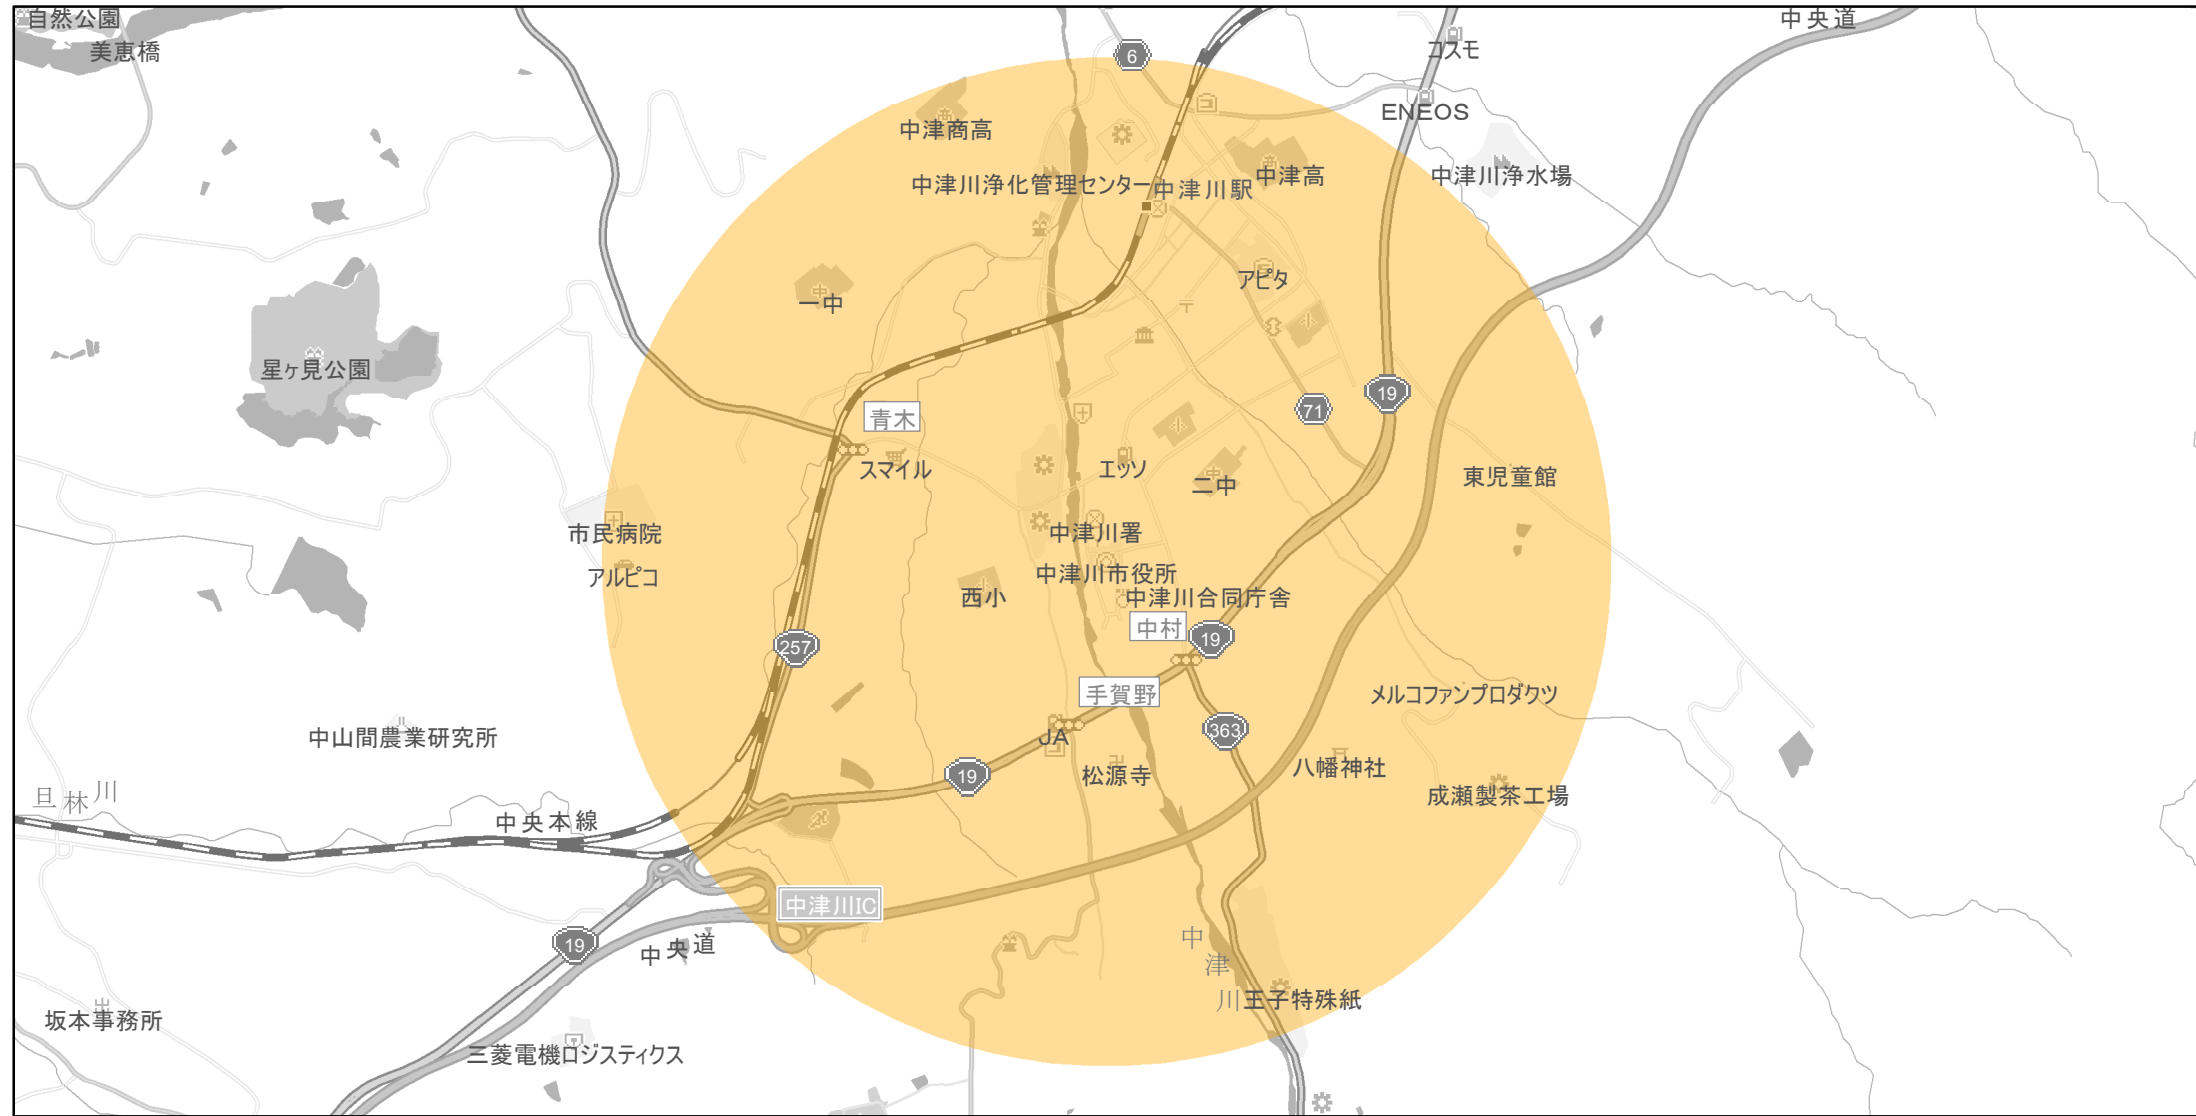

【岐阜県】EV・PHV充電設備設置マップ

【特定範囲】No.71

急速充電器 1基
 普通充電器 0基
 急速もしくは普通充電器 0基

中津川市役所（中津川市かやの木町）を中心とする半径2km以内

(C) PASCO (C) INCREMENT P

- 特定範囲
- 特定範囲(その他)
- 隣接都道府県

0 0.5 1 km