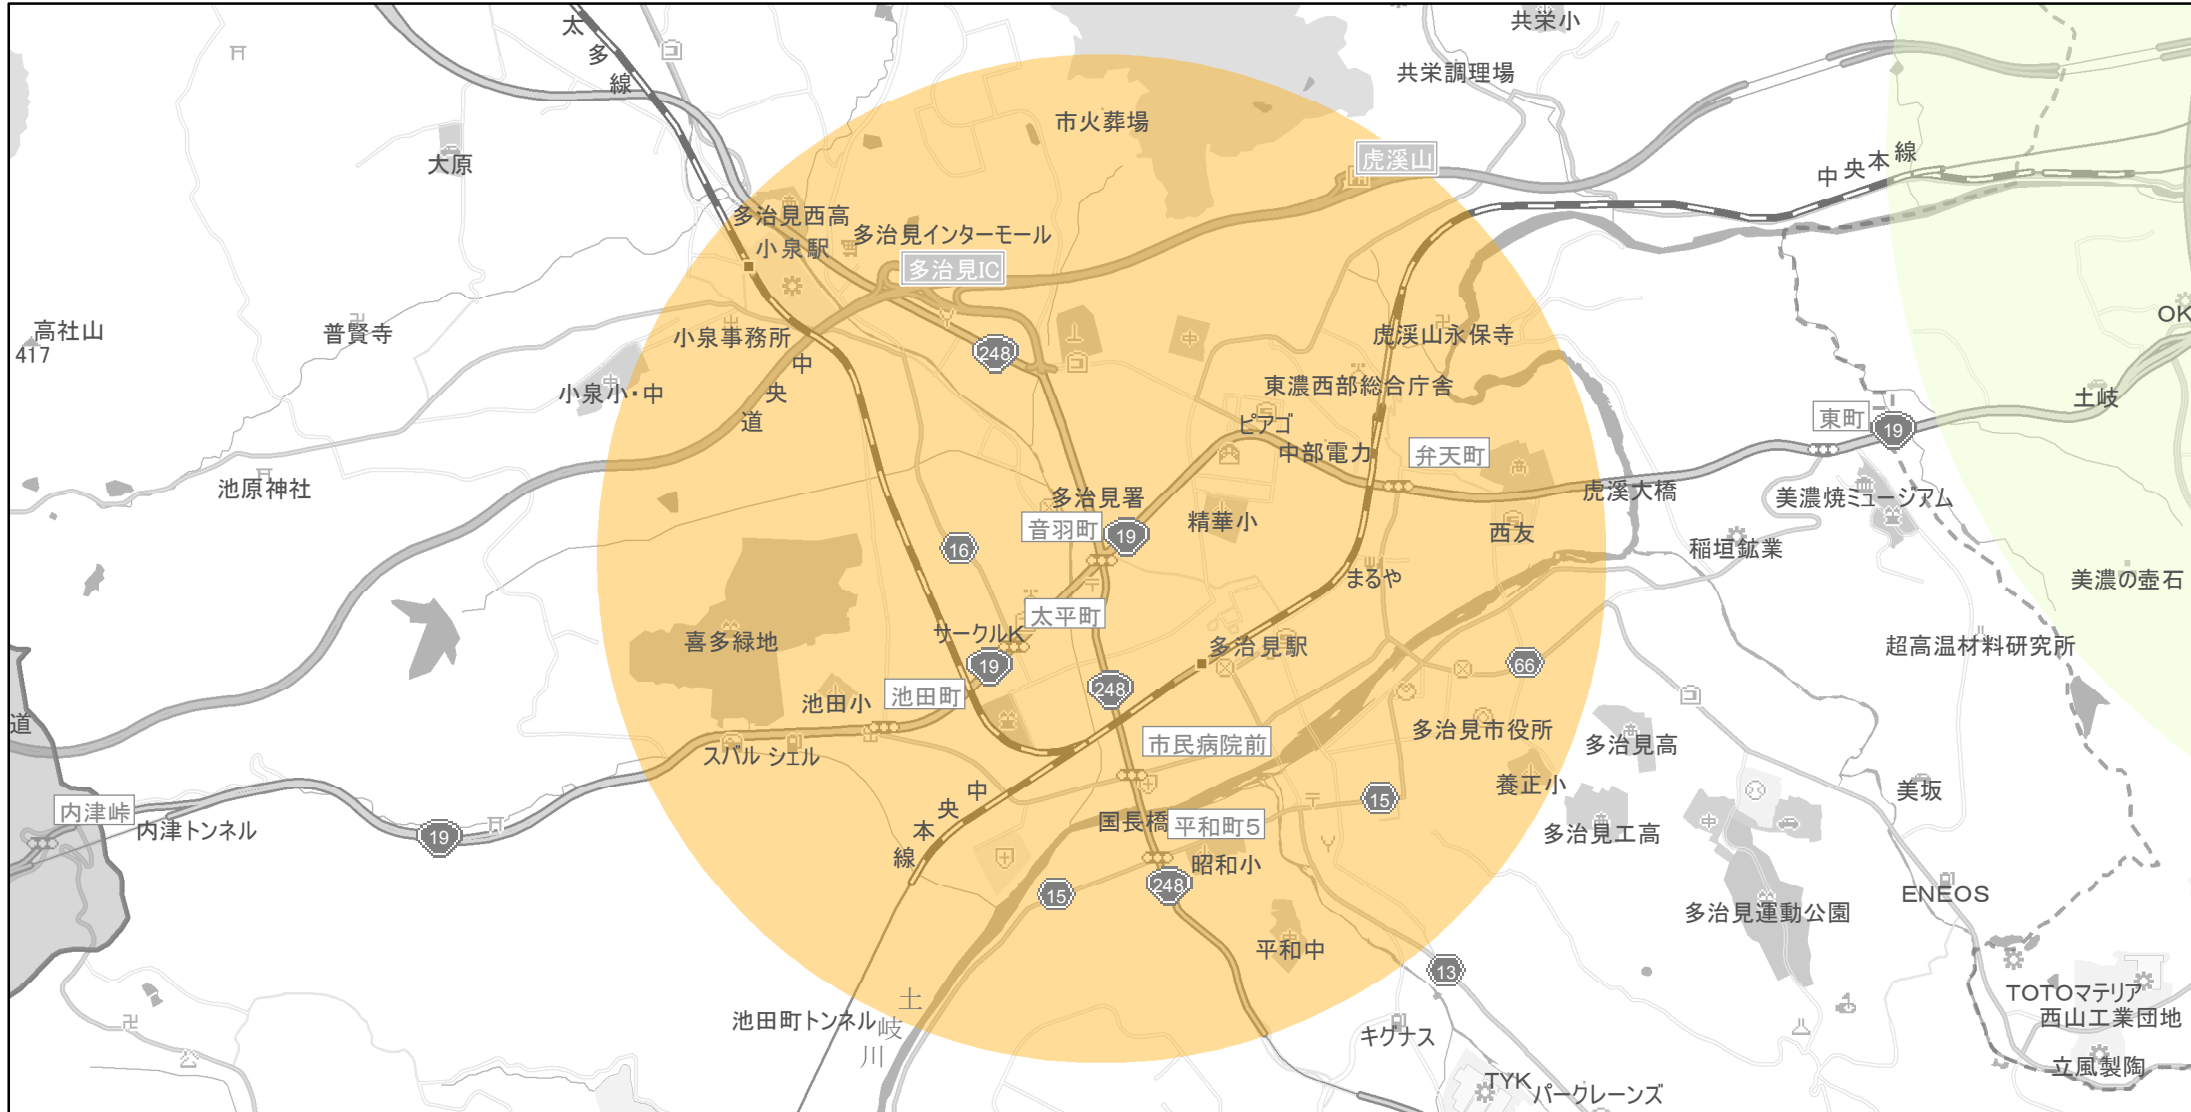

【岐阜県】EV・PHV充電設備設置マップ

【特定範囲】No.69

急速充電器 2基

普通充電器 0基

急速もしくは普通充電器 0基

音羽町交差点（多治見市音羽町）を中心とする半径2km以内

(C) PASCO (C) INCREMENT P

特定範囲

特定範囲(その他)

隣接都道府県