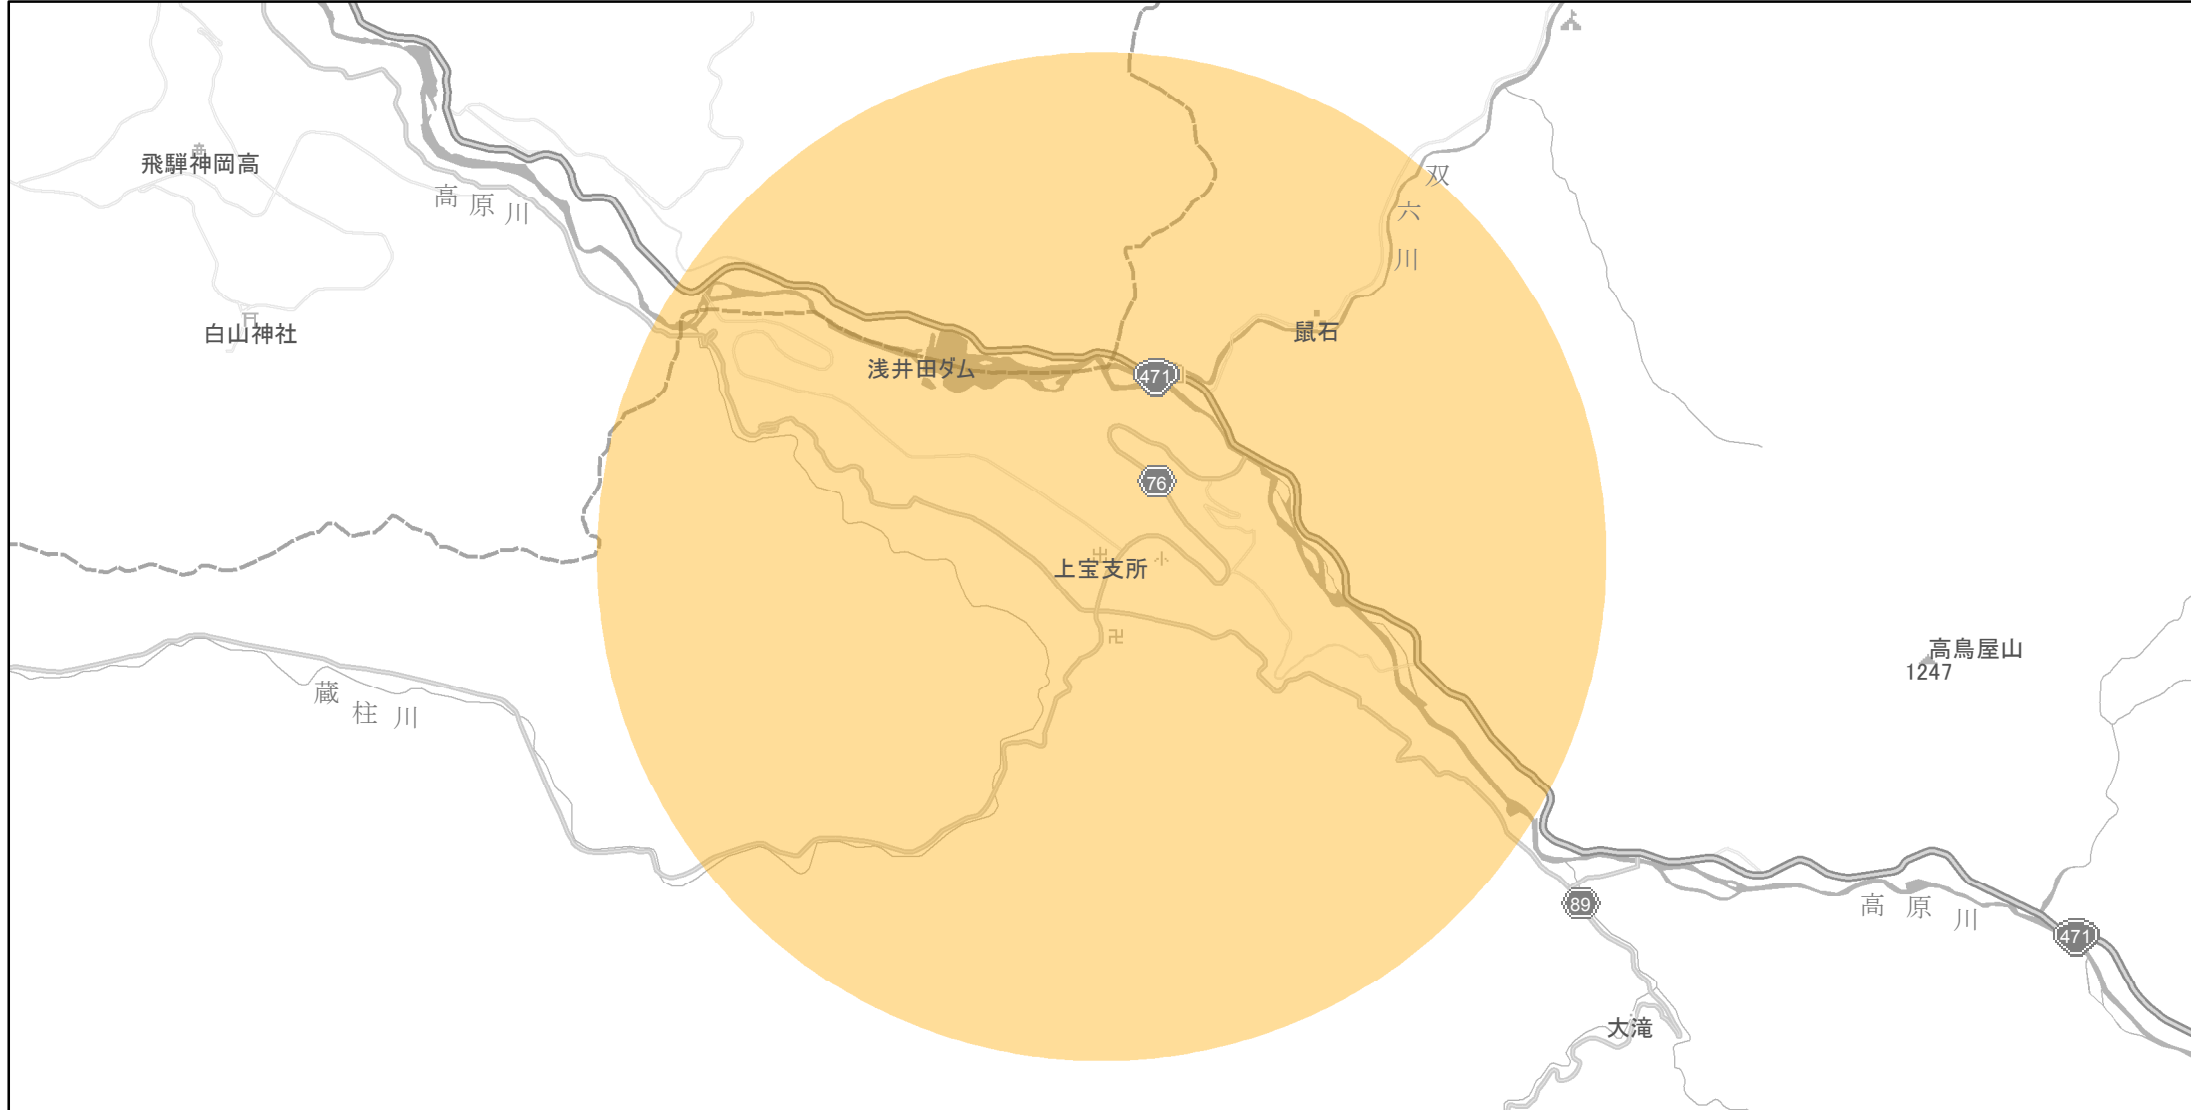

【岐阜県】EV・PHV充電設備設置マップ

【特定範囲】No.67

急速充電器 1基
普通充電器 0基
急速もしくは普通充電器 0基

高山市役所上宝支所（高山市上宝町本郷）を中心とする半径3km以内