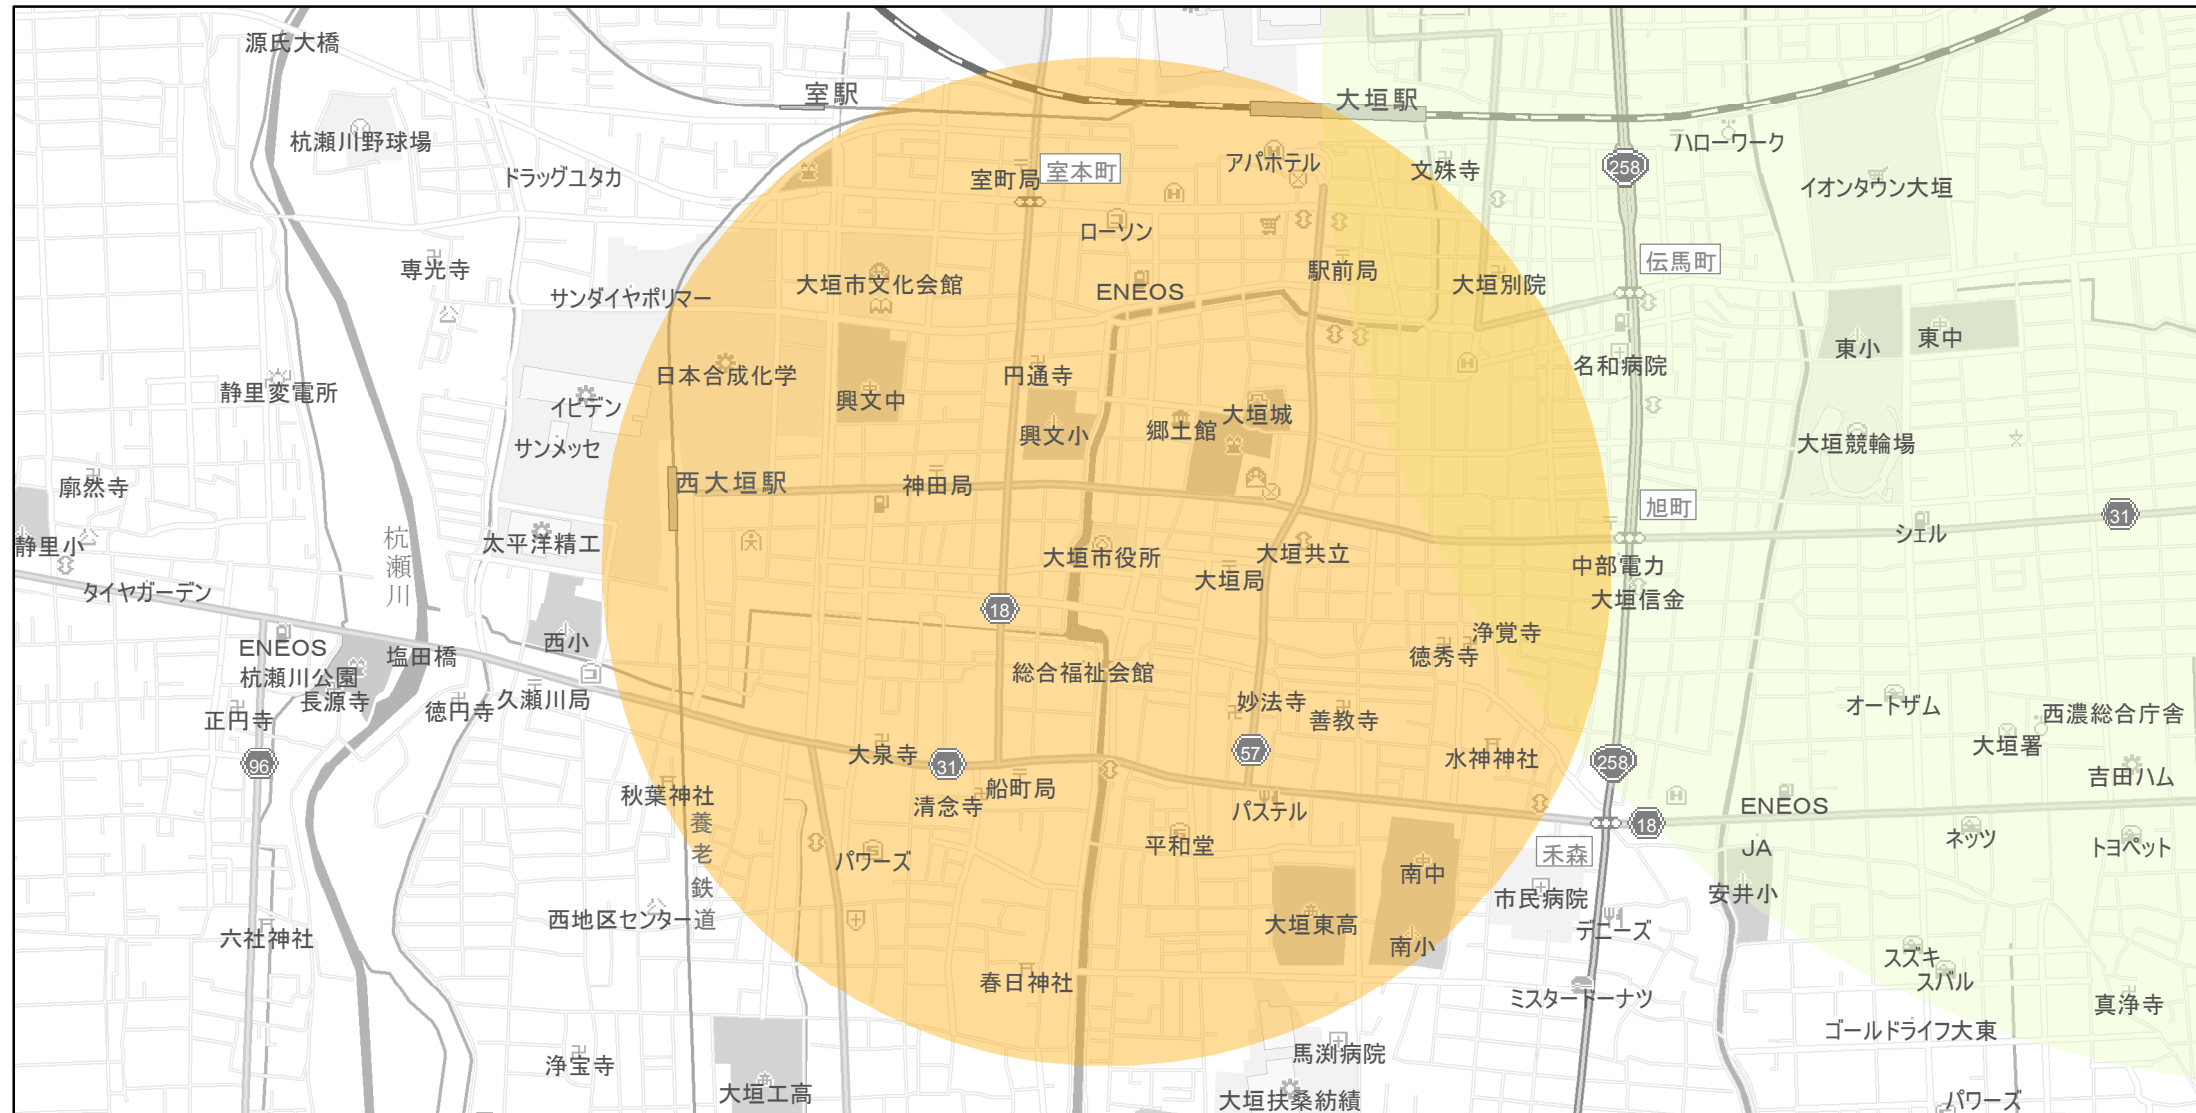

【岐阜県】EV・PHV充電設備設置マップ

【特定範囲】No.60

急速充電器 2基

普通充電器 0基

急速もしくは普通充電器 0基

大垣市役所（大垣市丸の内）を中心とする半径1km以内

(C) PASCO (C) INCREMENT P

特定範囲

特定範囲(その他)

隣接都道府県