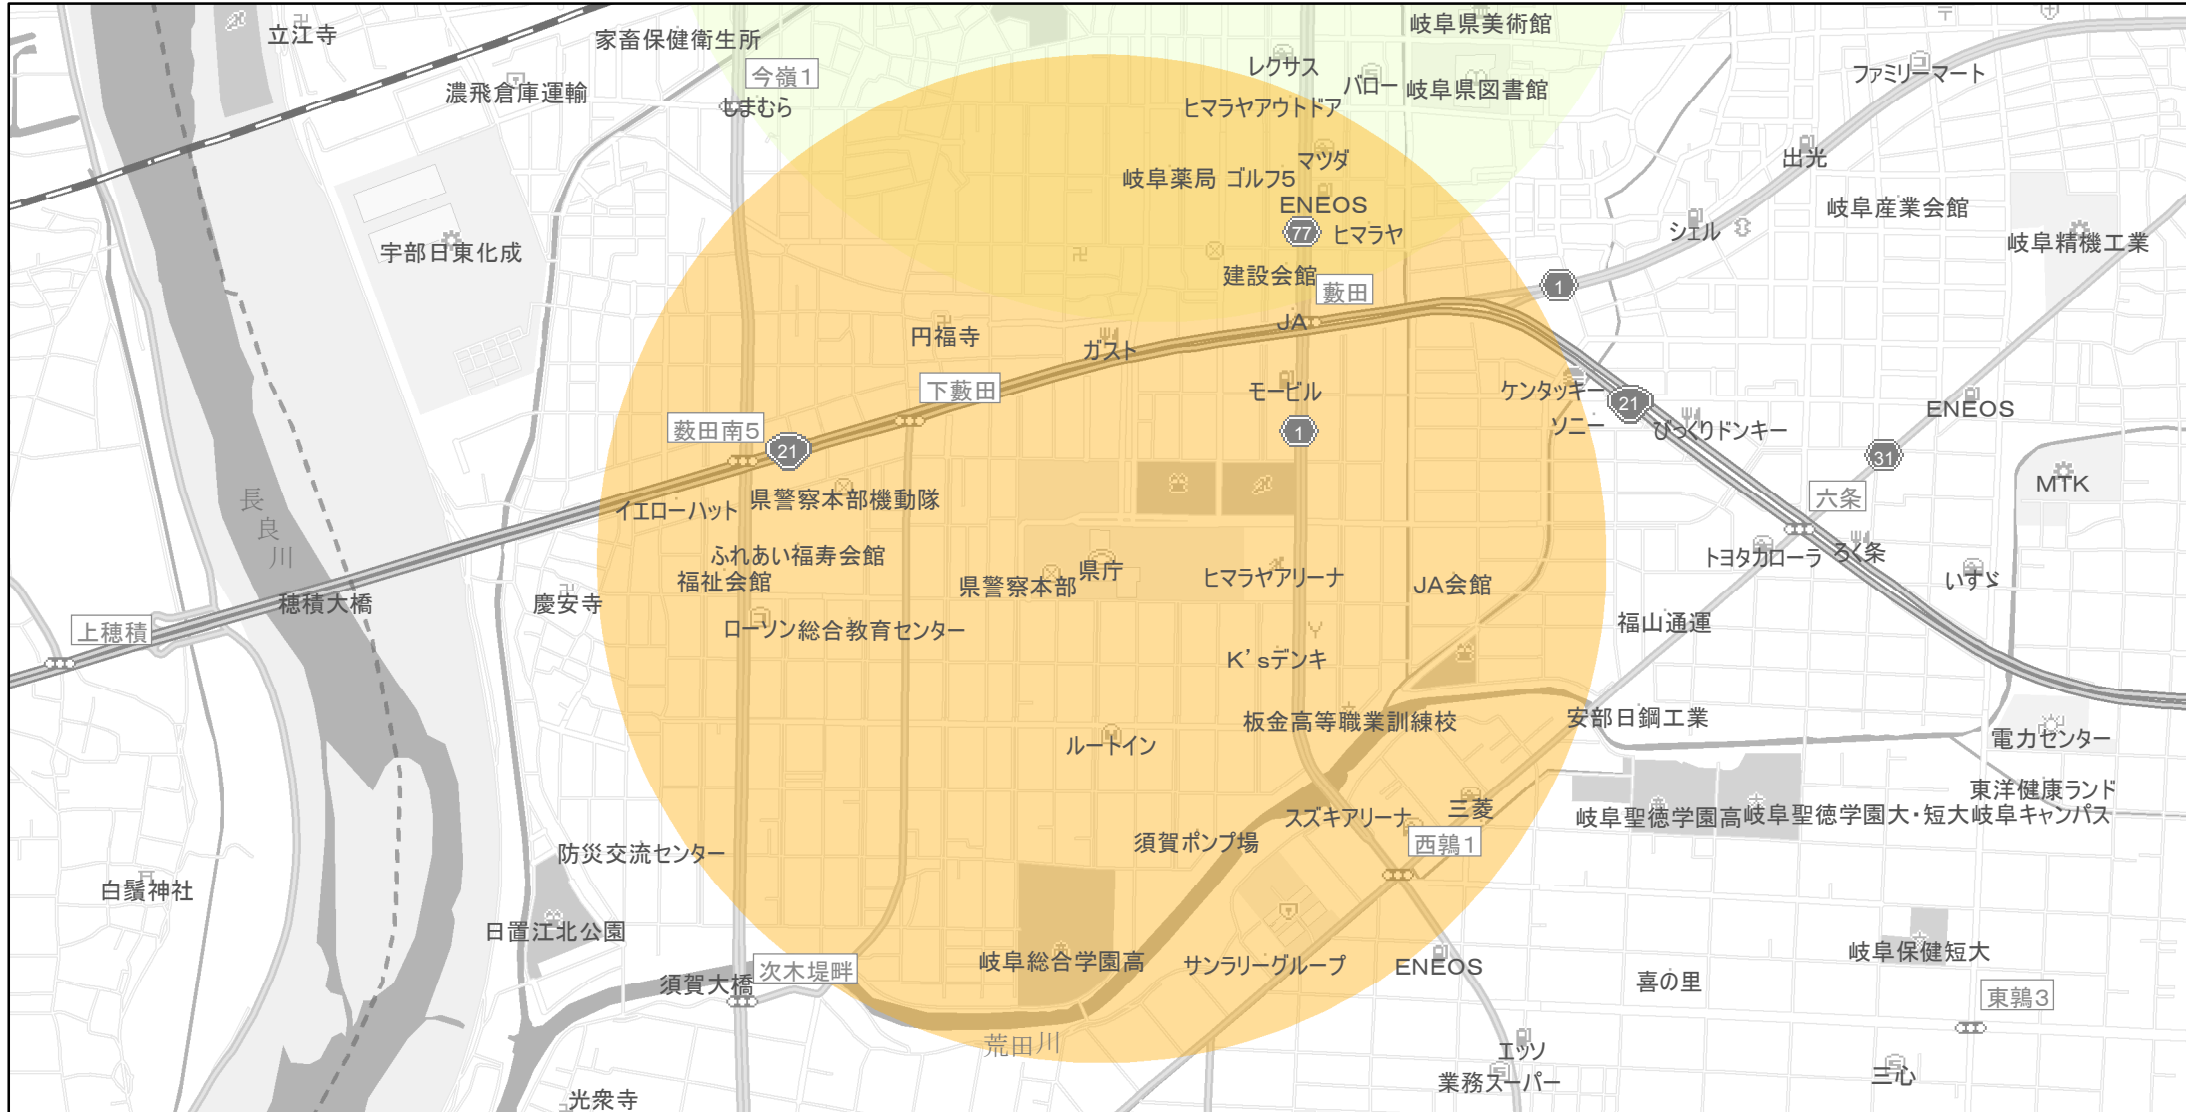

【岐阜県】EV・PHV充電設備設置マップ

【特定範囲】No.57

急速充電器 6基
 普通充電器 0基
 急速もしくは普通充電器 0基

岐阜県庁（岐阜市藪田南）を中心とする半径1km以内

(C) PASCO (C) INCREMENT P

- 特定範囲
- 特定範囲(その他)
- 隣接都道府県

0 0.25 0.5 km