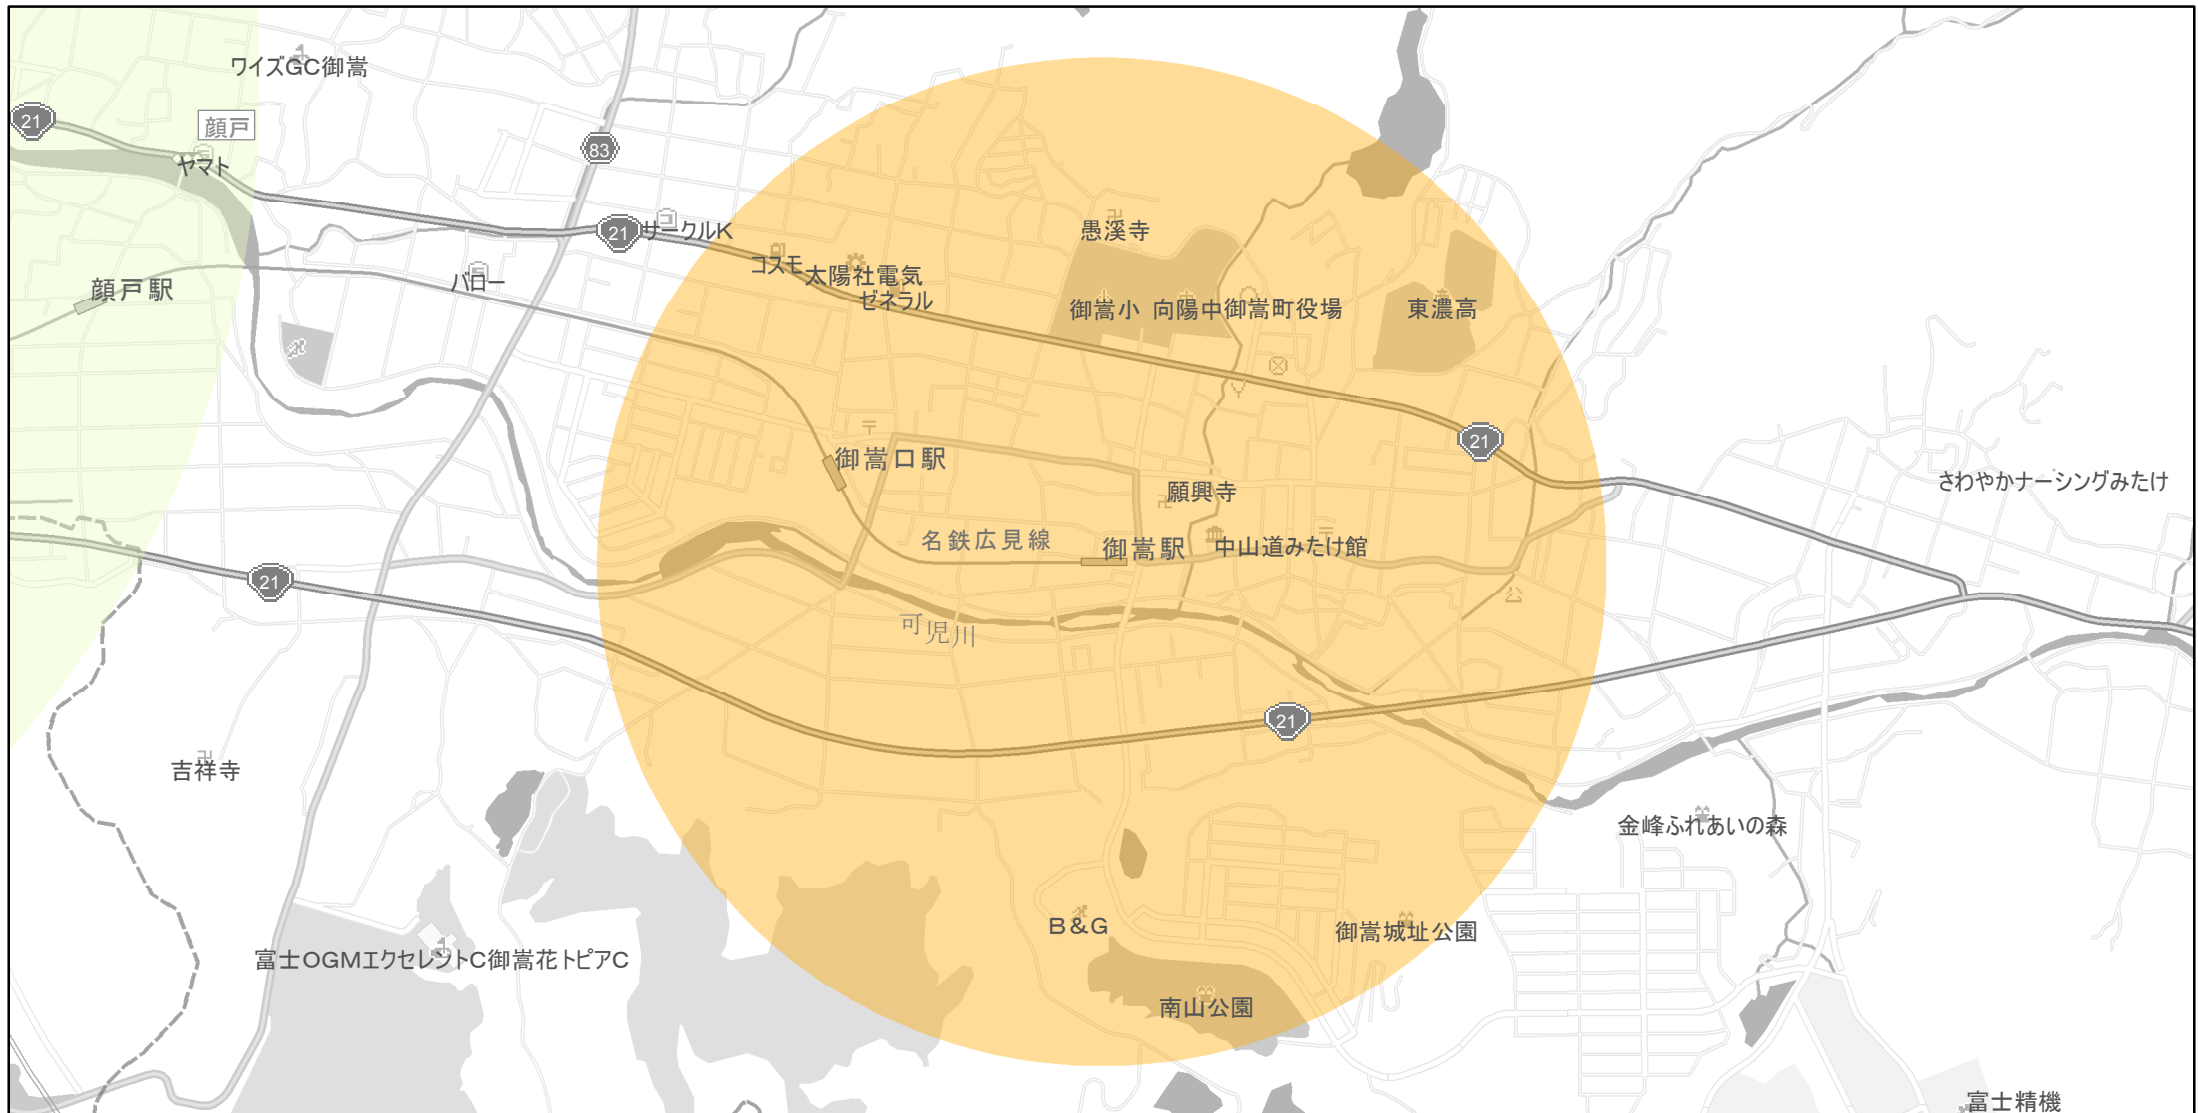

【岐阜県】EV・PHV充電設備設置マップ

【特定範囲】No.113

急速充電器 2基

普通充電器 0基

急速もしくは普通充電器 0基

御嵩駅（可児郡御嵩町中）を中心とする半径1km以内

(C) PASCO (C) INCREMENT P

特定範囲

特定範囲(その他)

隣接都道府県