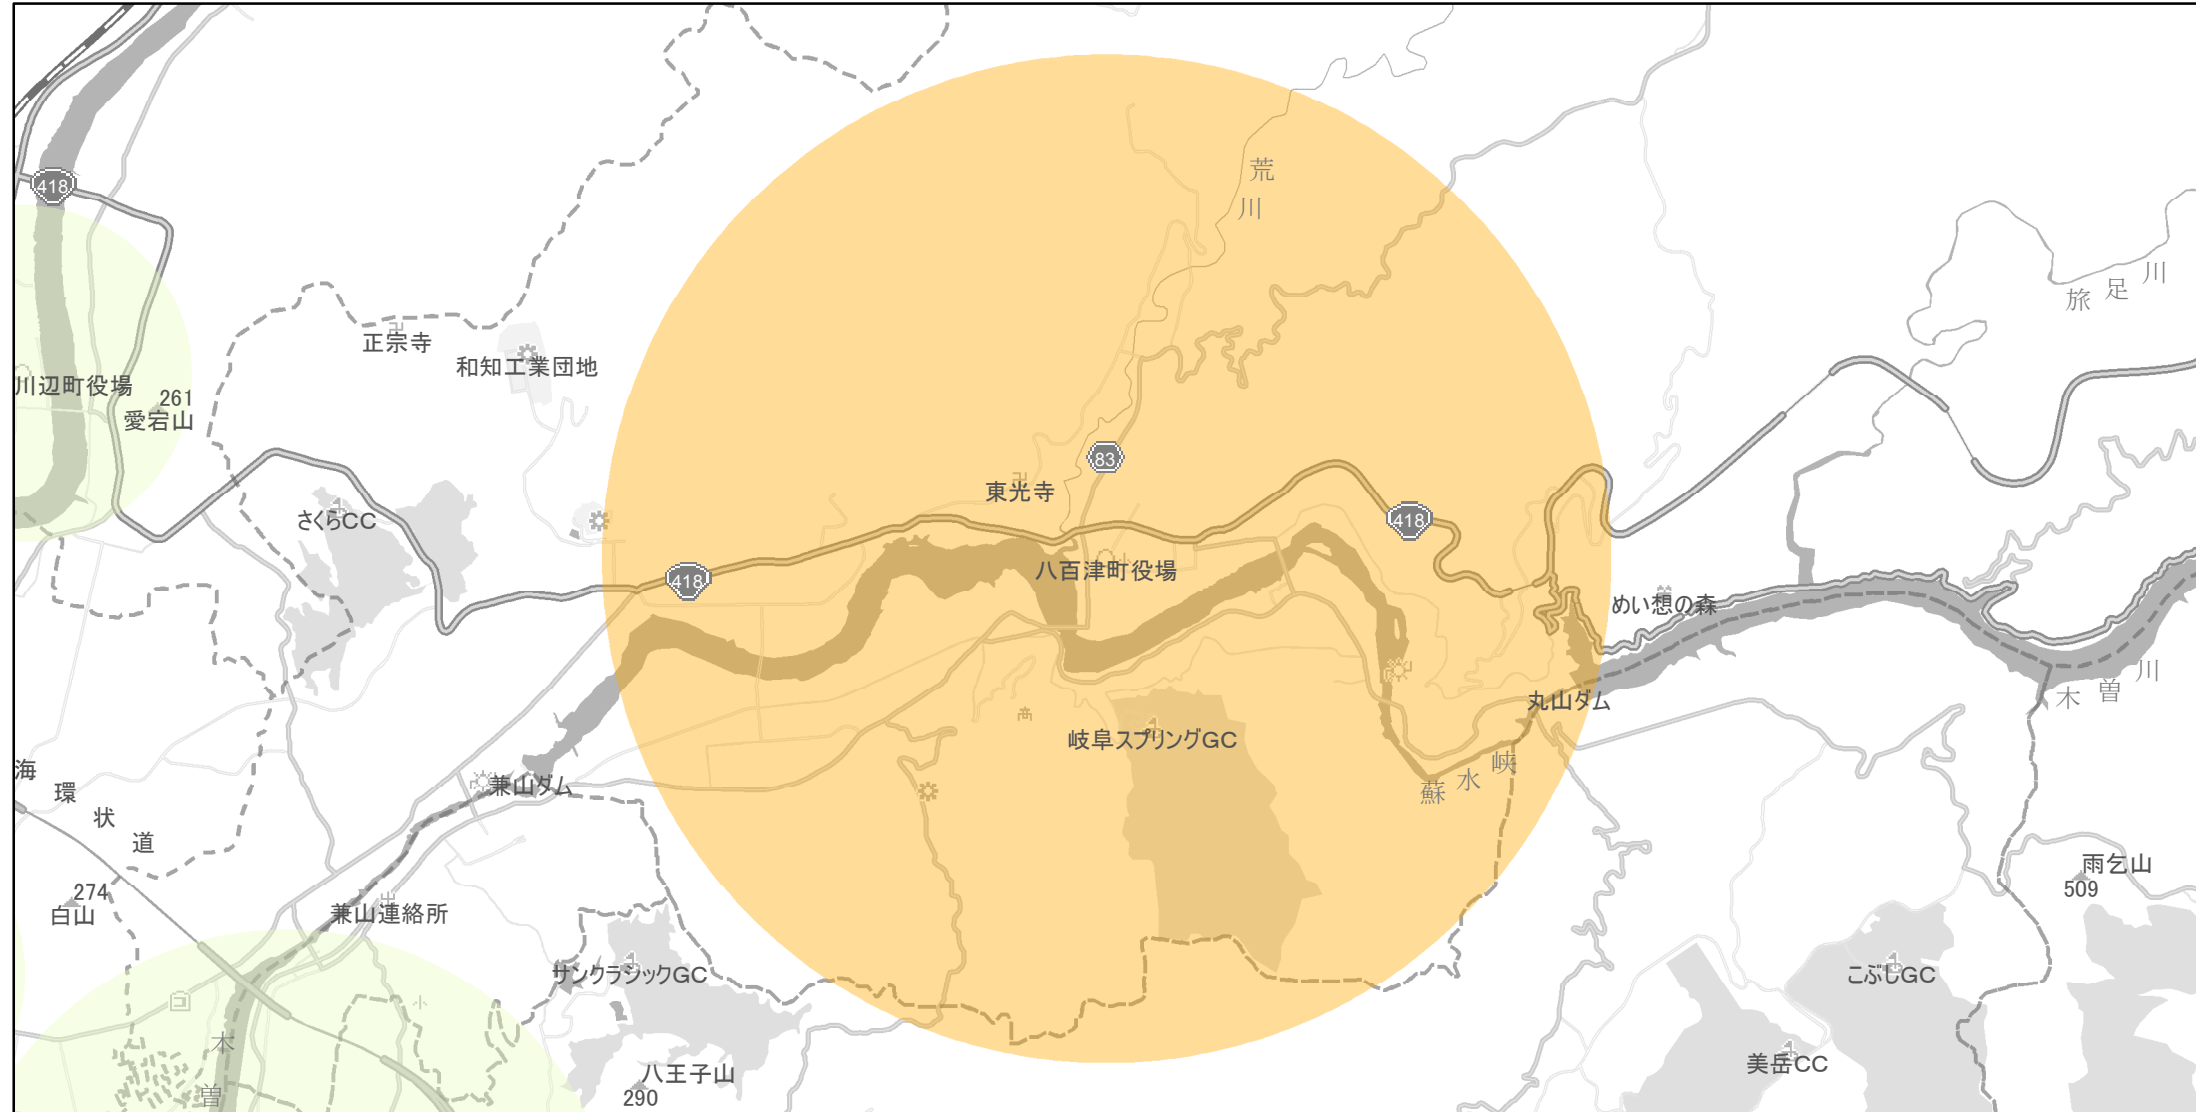

【岐阜県】EV・PHV充電設備設置マップ

【特定範囲】 No.112

急速充電器 1基
普通充電器 0基

急速もしくは普通充電器 0基

八百津町役場（加茂郡八百津町八百津）を中心とする半径 3 km 以内

(C) PASCO (C) INCREMENT P

- 特定範囲
- 特定範囲(その他)
- 隣接都道府県

0 0.75 1.5 km