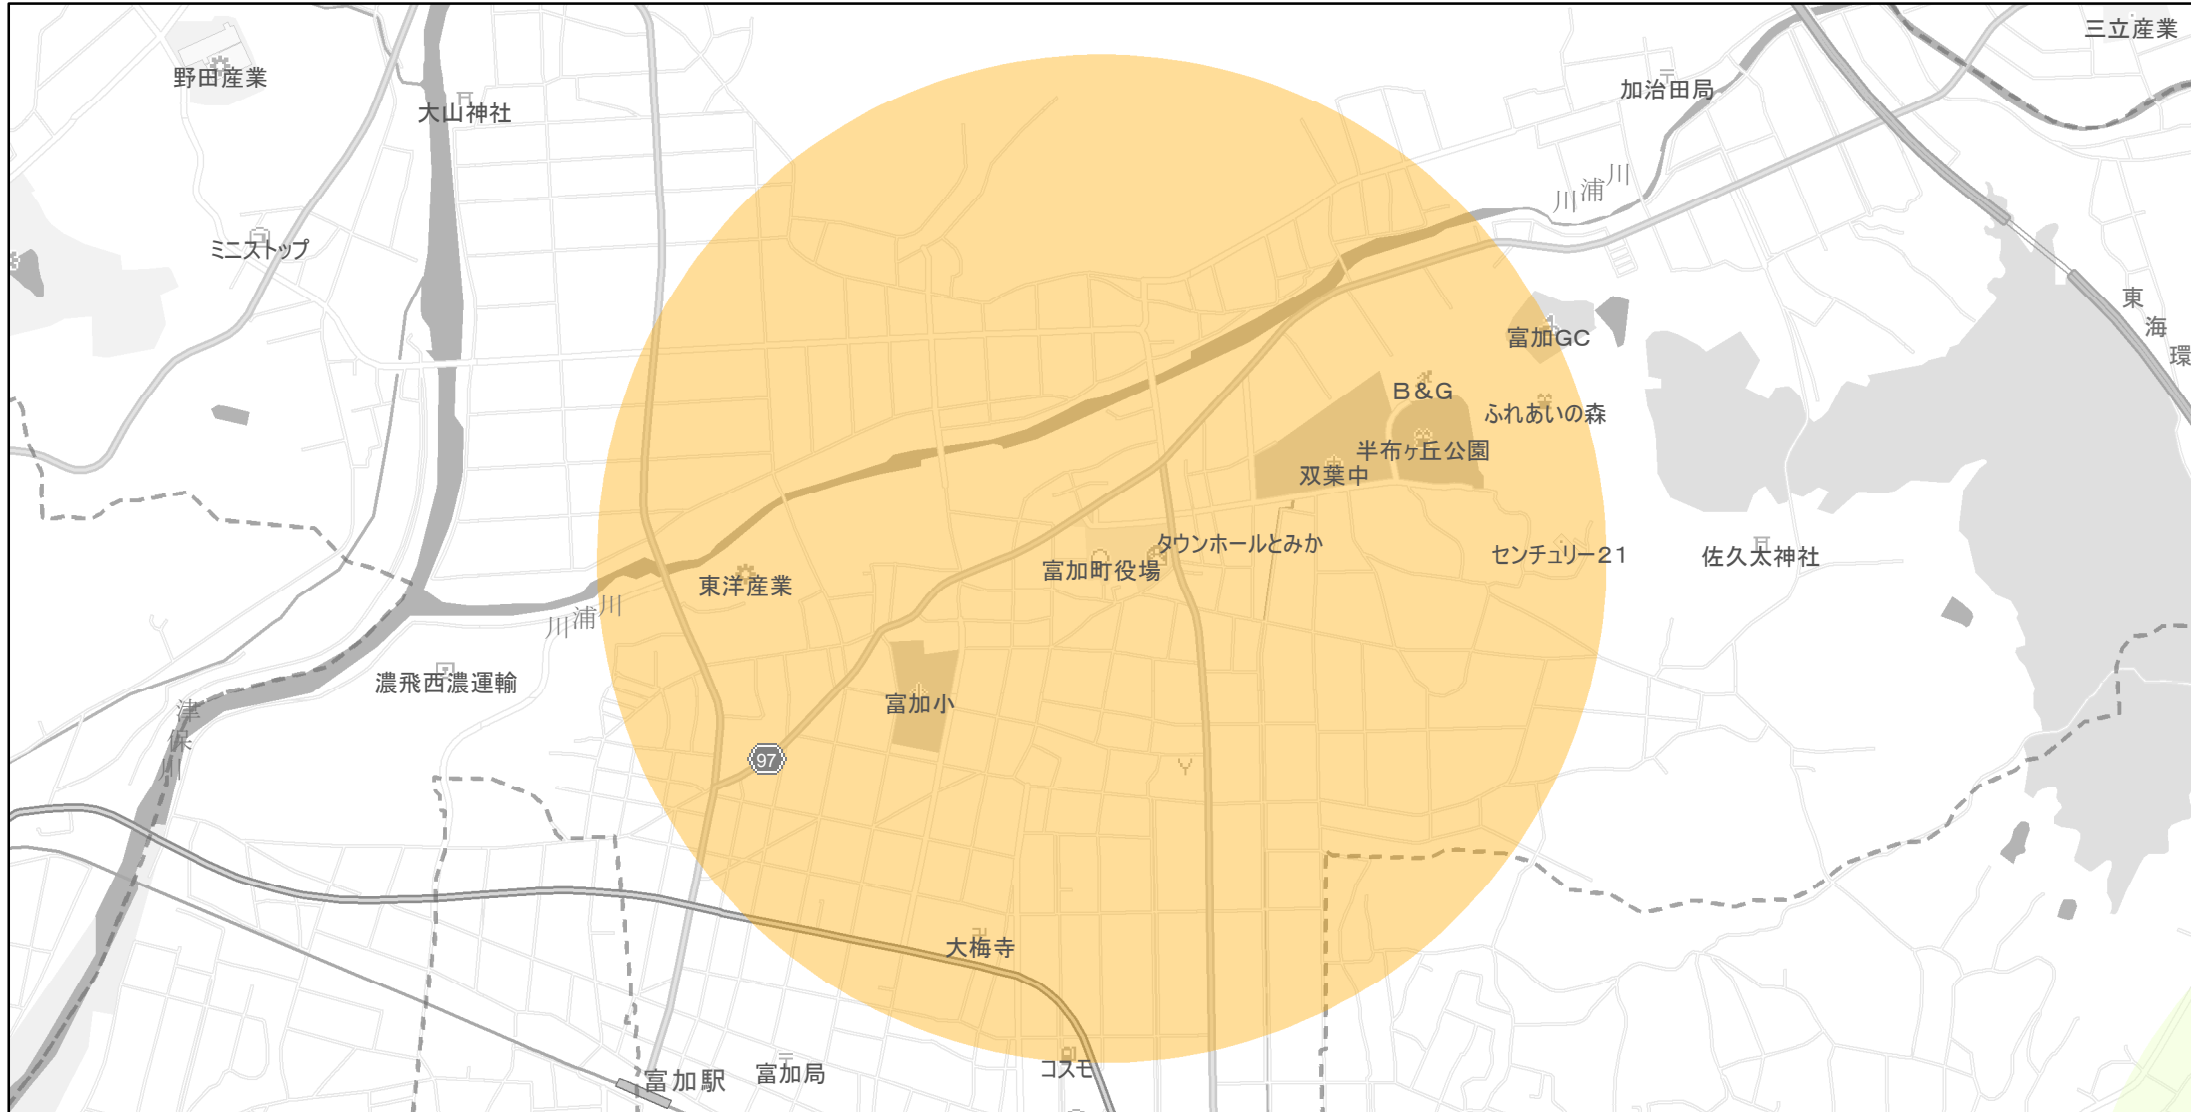

【岐阜県】EV・PHV充電設備設置マップ

【特定範囲】 No.108

急速充電器 1基

普通充電器 0基

急速もしくは普通充電器 0基

富加町役場（加茂郡富加町滝田）を中心とする半径1km以内

(C) PASCO (C) INCREMENT P

特定範囲

特定範囲(その他)

隣接都道府県