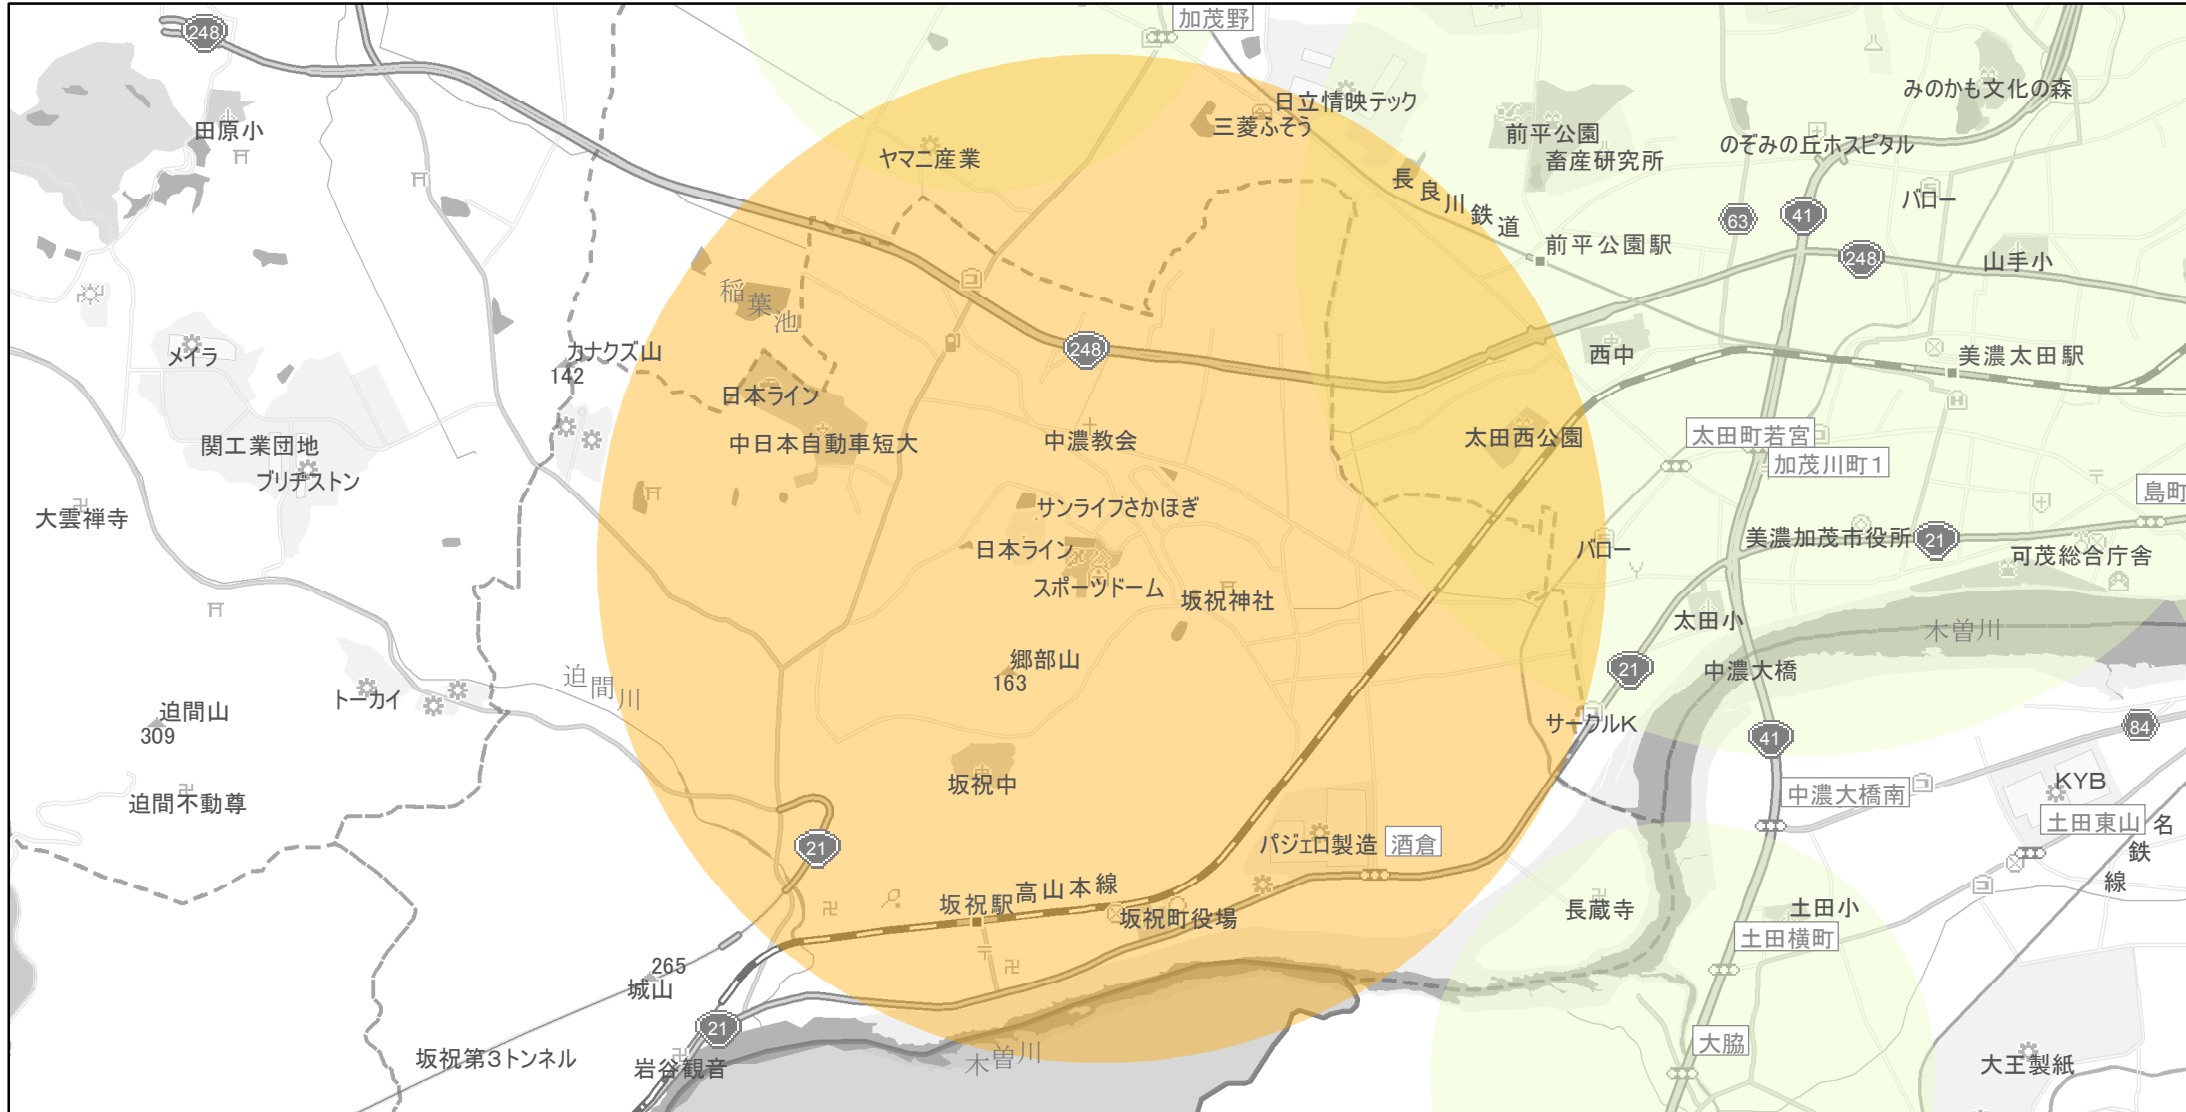

【岐阜県】EV・PHV充電設備設置マップ

【特定範囲】 No.107

急速充電器 1基
普通充電器 0基
急速もしくは普通充電器 0基

坂祝町中央公民館（加茂郡坂祝町黒岩）を中心とする半径 2 km 以内

(C) PASCO (C) INCREMENT P

- 特定範囲
- 特定範囲(その他)
- 隣接都道府県