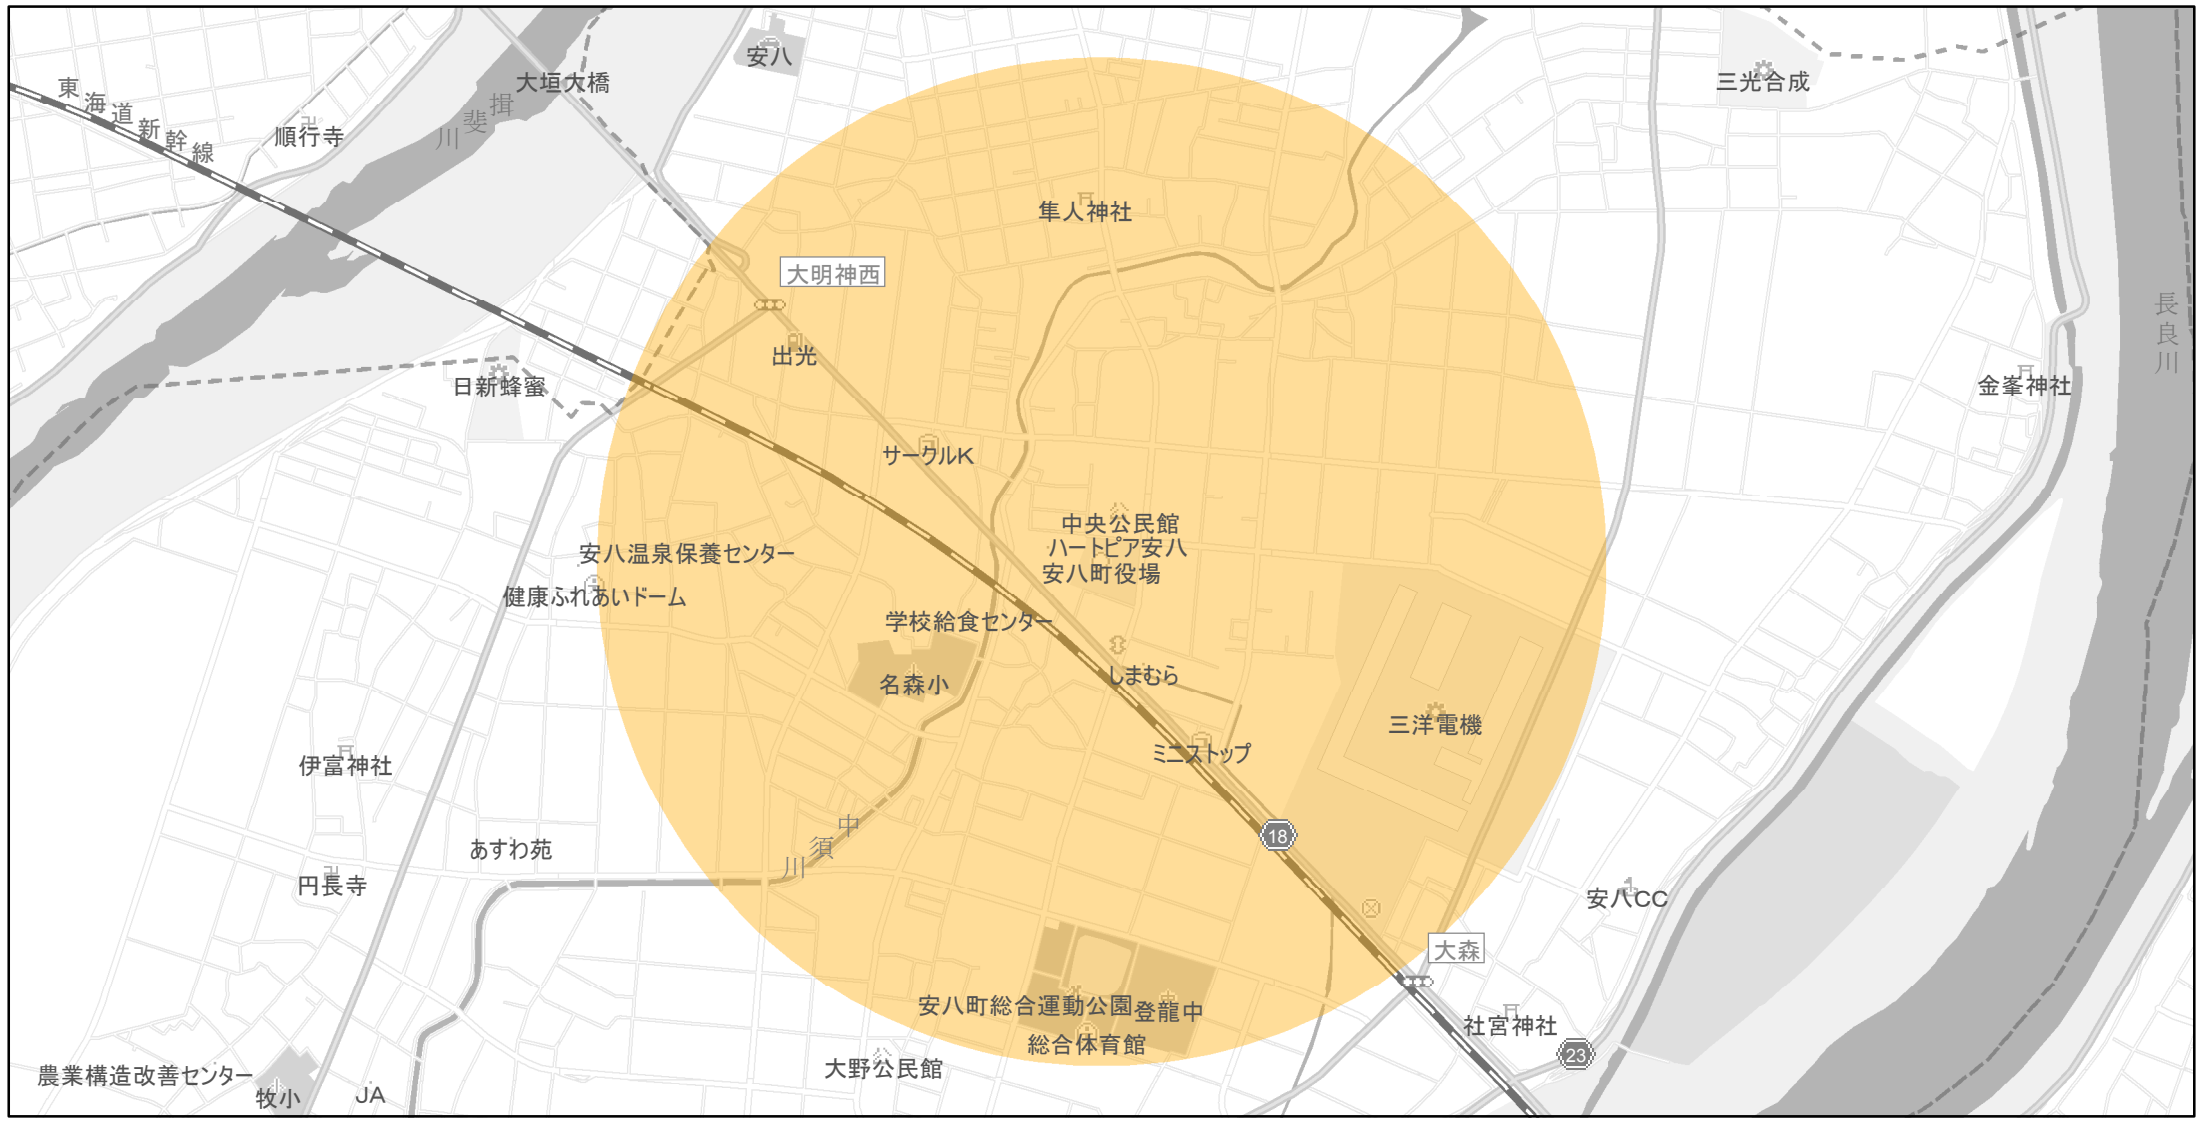

【岐阜県】EV・PHV充電設備設置マップ

【特定範囲】 No.103

急速充電器 1基
 普通充電器 0基
 急速もしくは普通充電器 0基

安八町役場（安八郡安八町氷取）を中心とする半径 1 km 以内

(C) PASCO (C) INCREMENT P

- 特定範囲
- 特定範囲(その他)
- 隣接都道府県

0 0.25 0.5 km