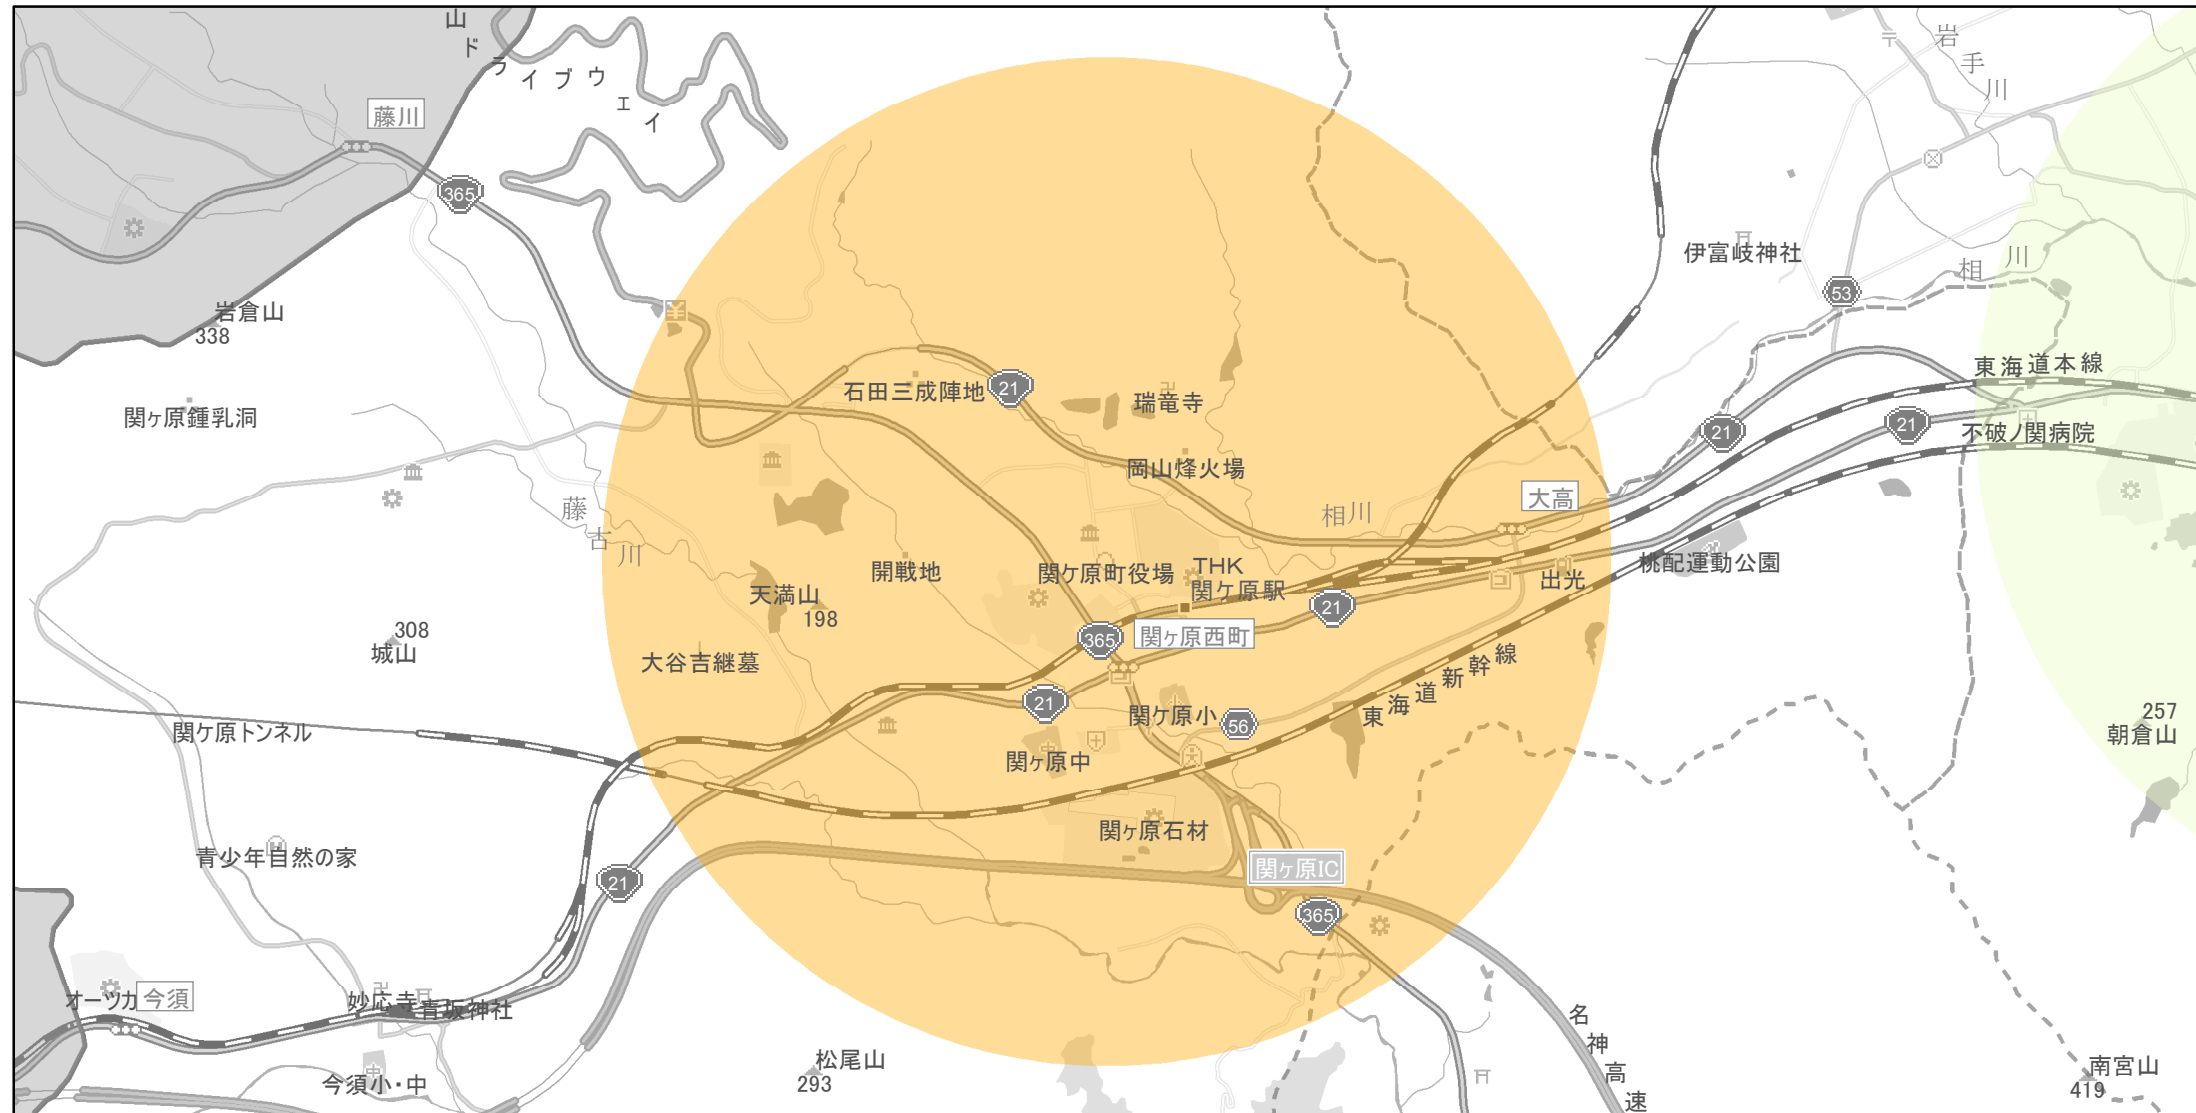

【岐阜県】EV・PHV充電設備設置マップ

【特定範囲】No.101

急速充電器 2基
普通充電器 0基
急速もしくは普通充電器 0基

関ヶ原町役場（不破郡関ヶ原町関ヶ原）を中心とする半径2km以内

(C) PASCO (C) INCREMENT P

- 特定範囲
- 特定範囲(その他)
- 隣接都道府県

0 0.5 1 km