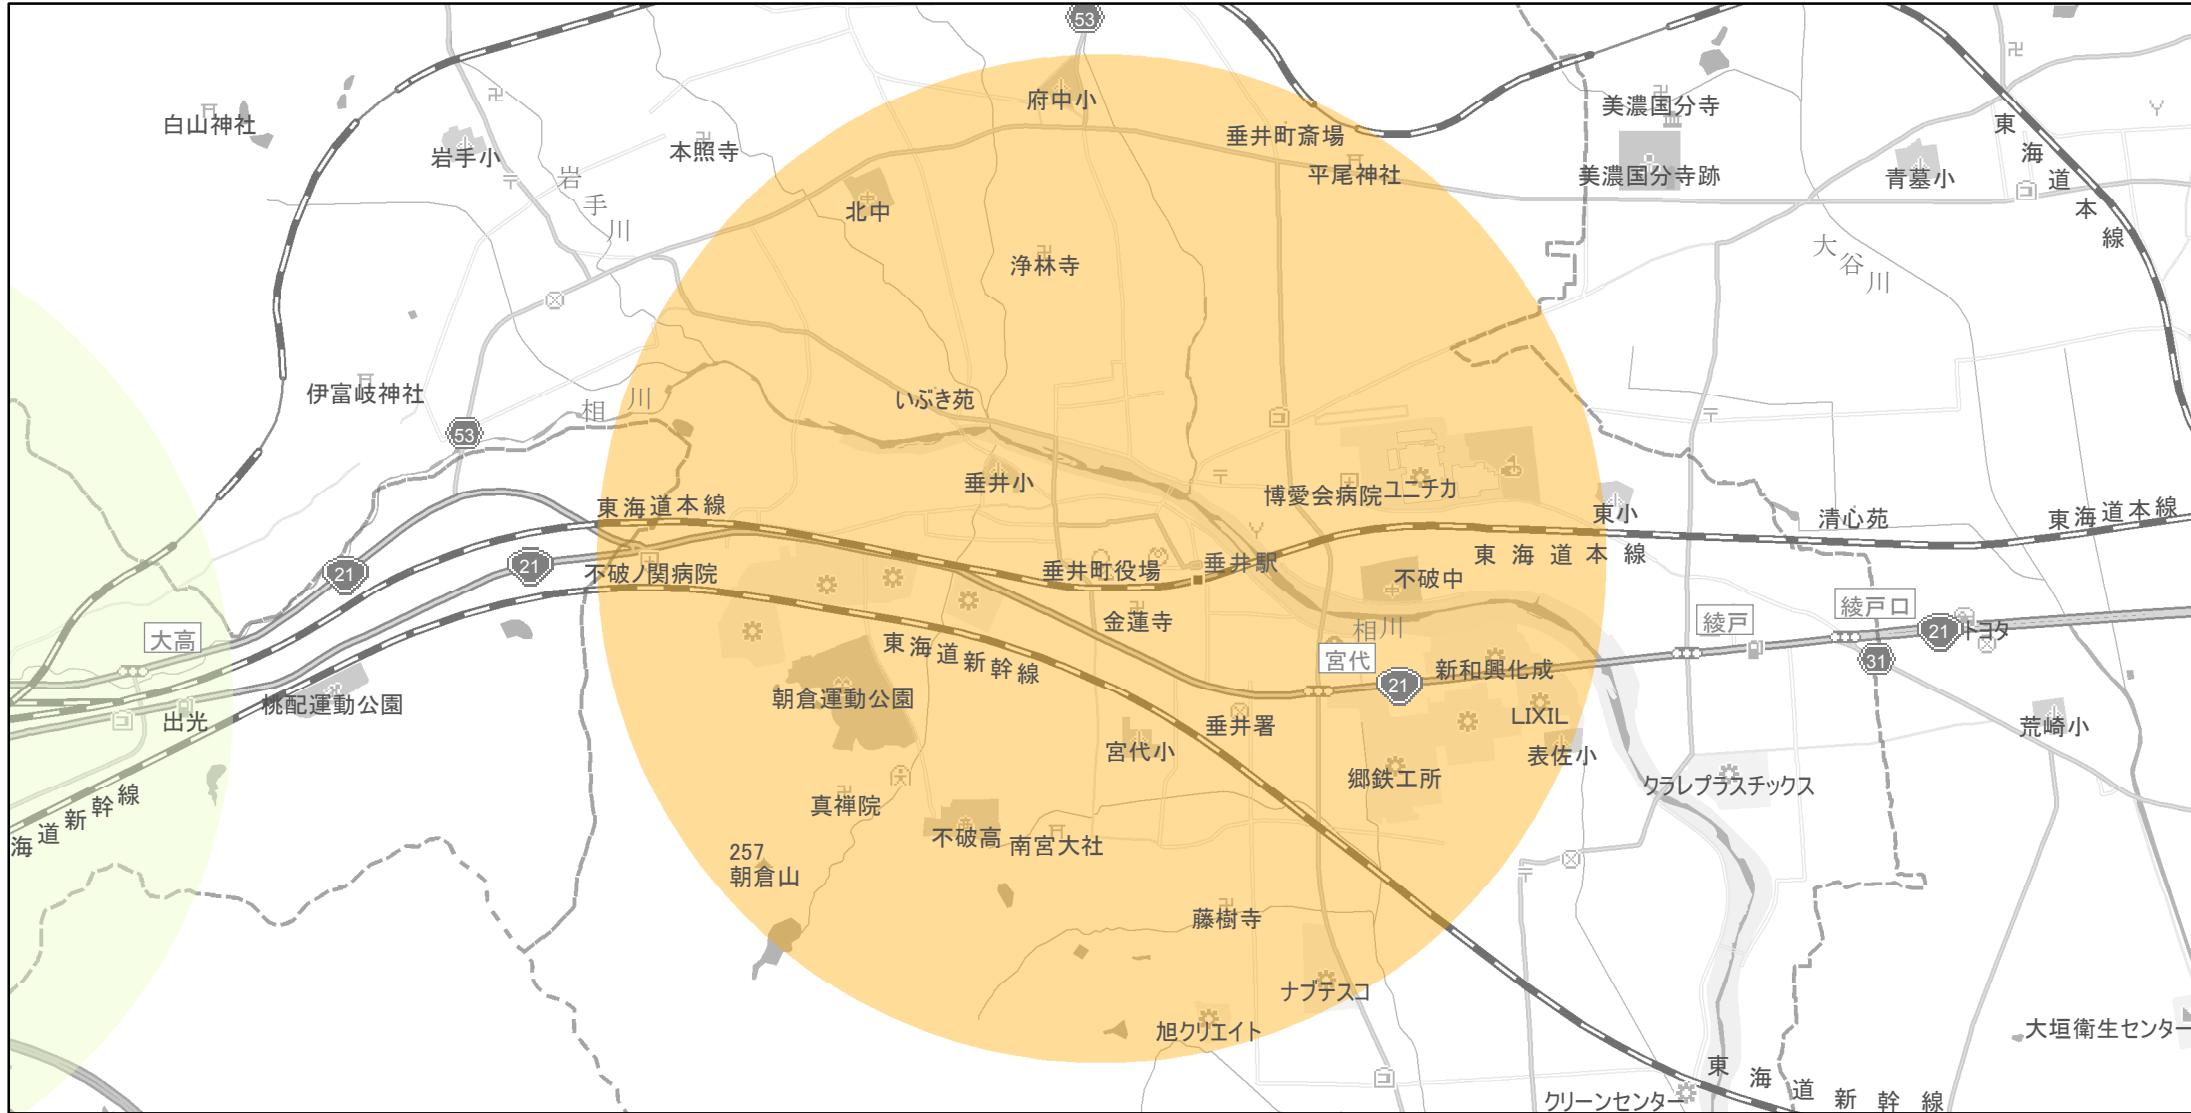

【岐阜県】EV・PHV充電設備設置マップ

【特定範囲】No.100

急速充電器 1基

普通充電器 0基

急速もしくは普通充電器 0基

垂井町役場（不破郡垂井町）を中心とする半径2km以内

(C) PASCO (C) INCREMENT P

- 特定範囲
- 特定範囲(その他)
- 隣接都道府県

0 0.5 1 km