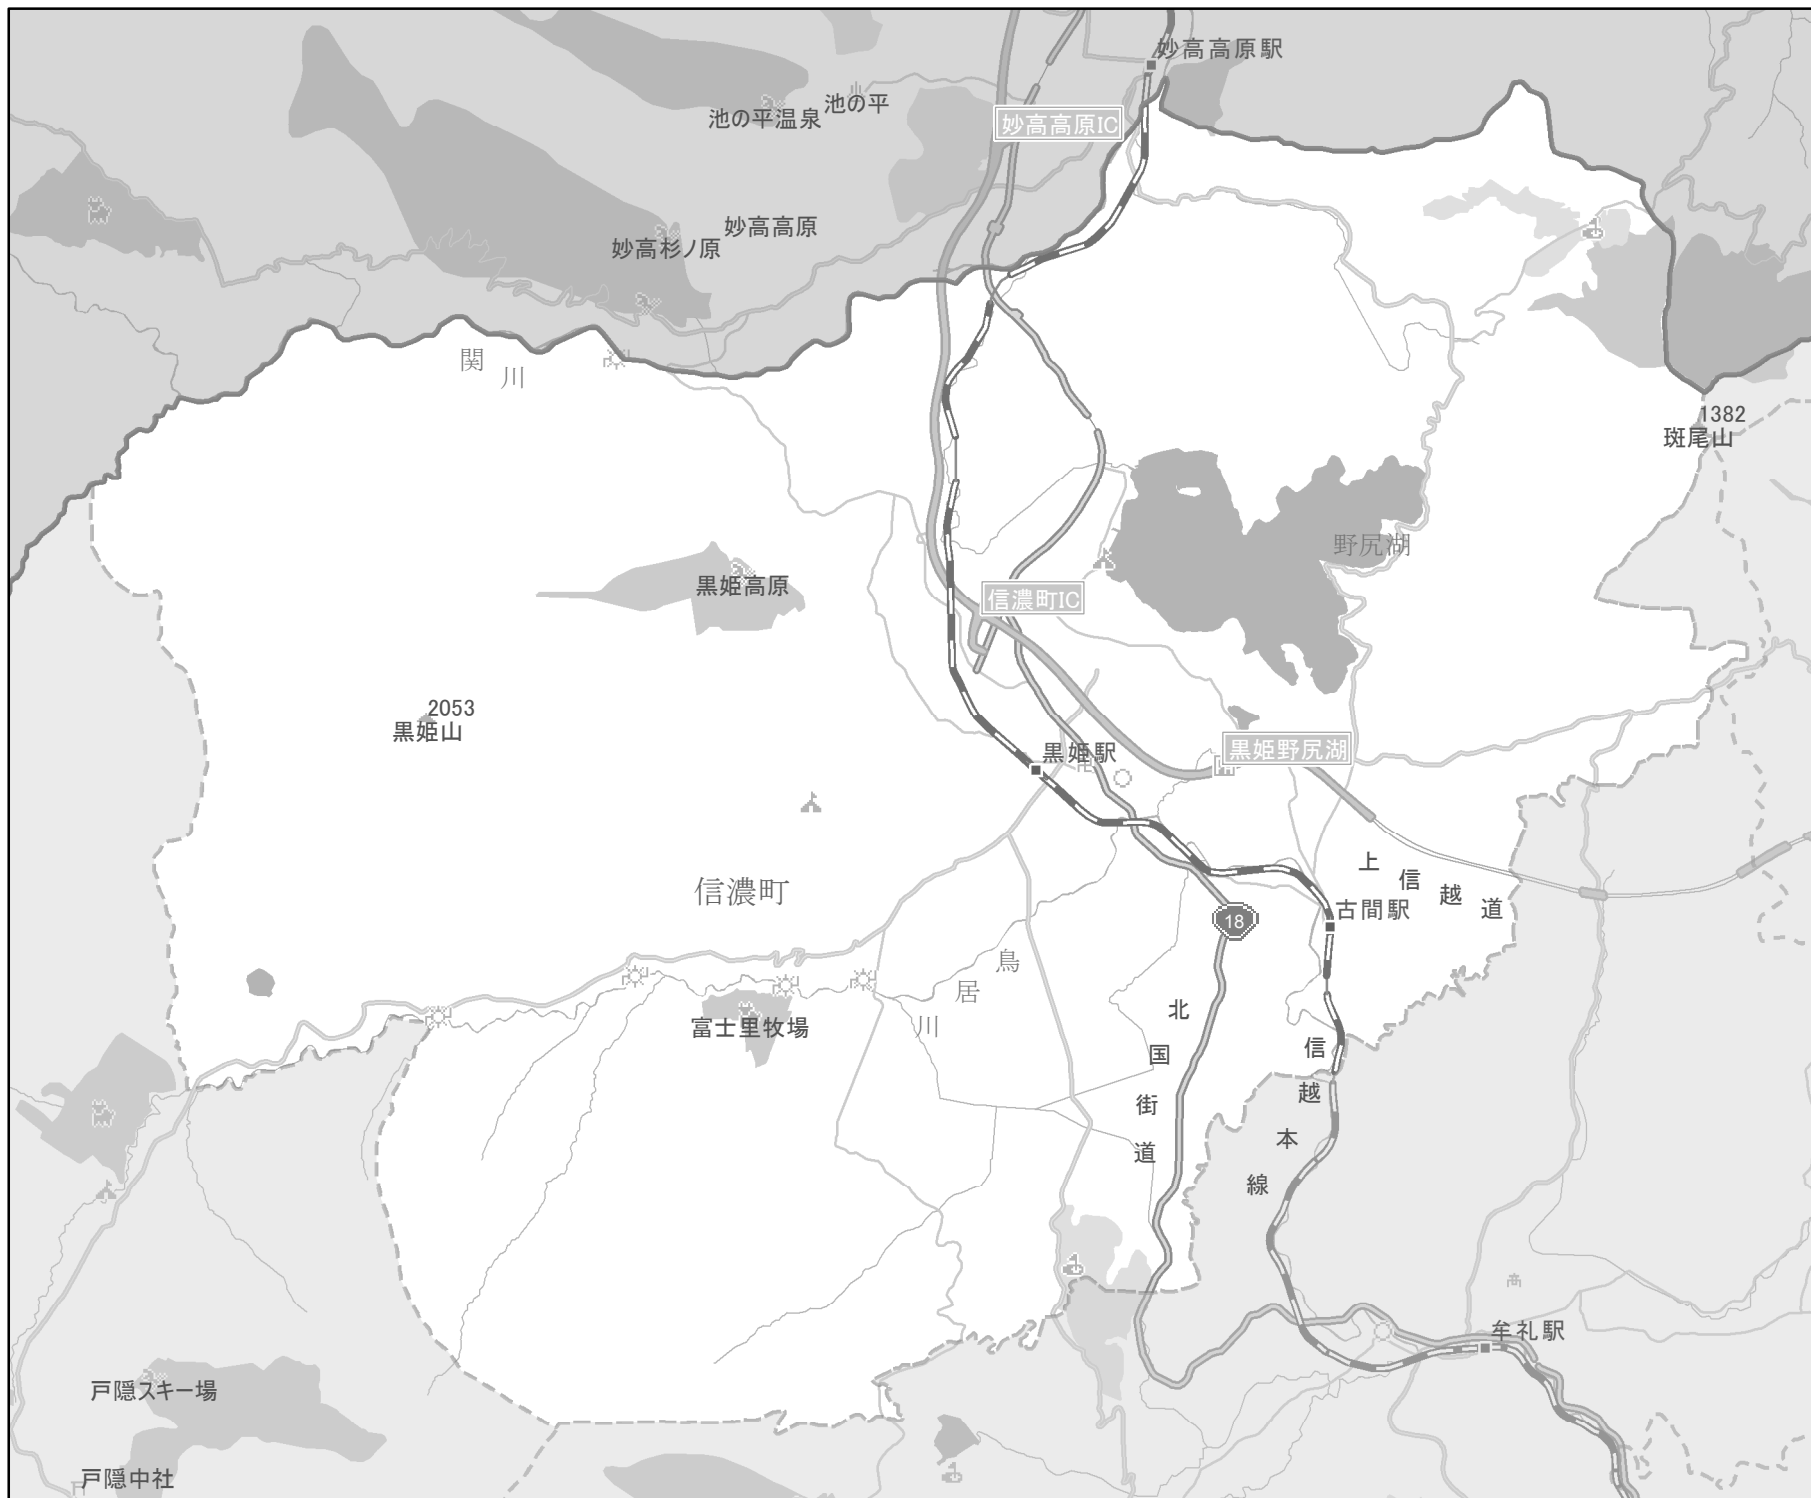

EV・PHV充電設備設置マップ【長野県】

No. 69

上水内郡 信濃町

急速充電設備
3箇所

普通充電設備
0箇所

急速もしくは普通充電設備
3箇所

- 市町村境界
- 隣接市区町村
- 隣接都道府県

0 1.25 2.5 km