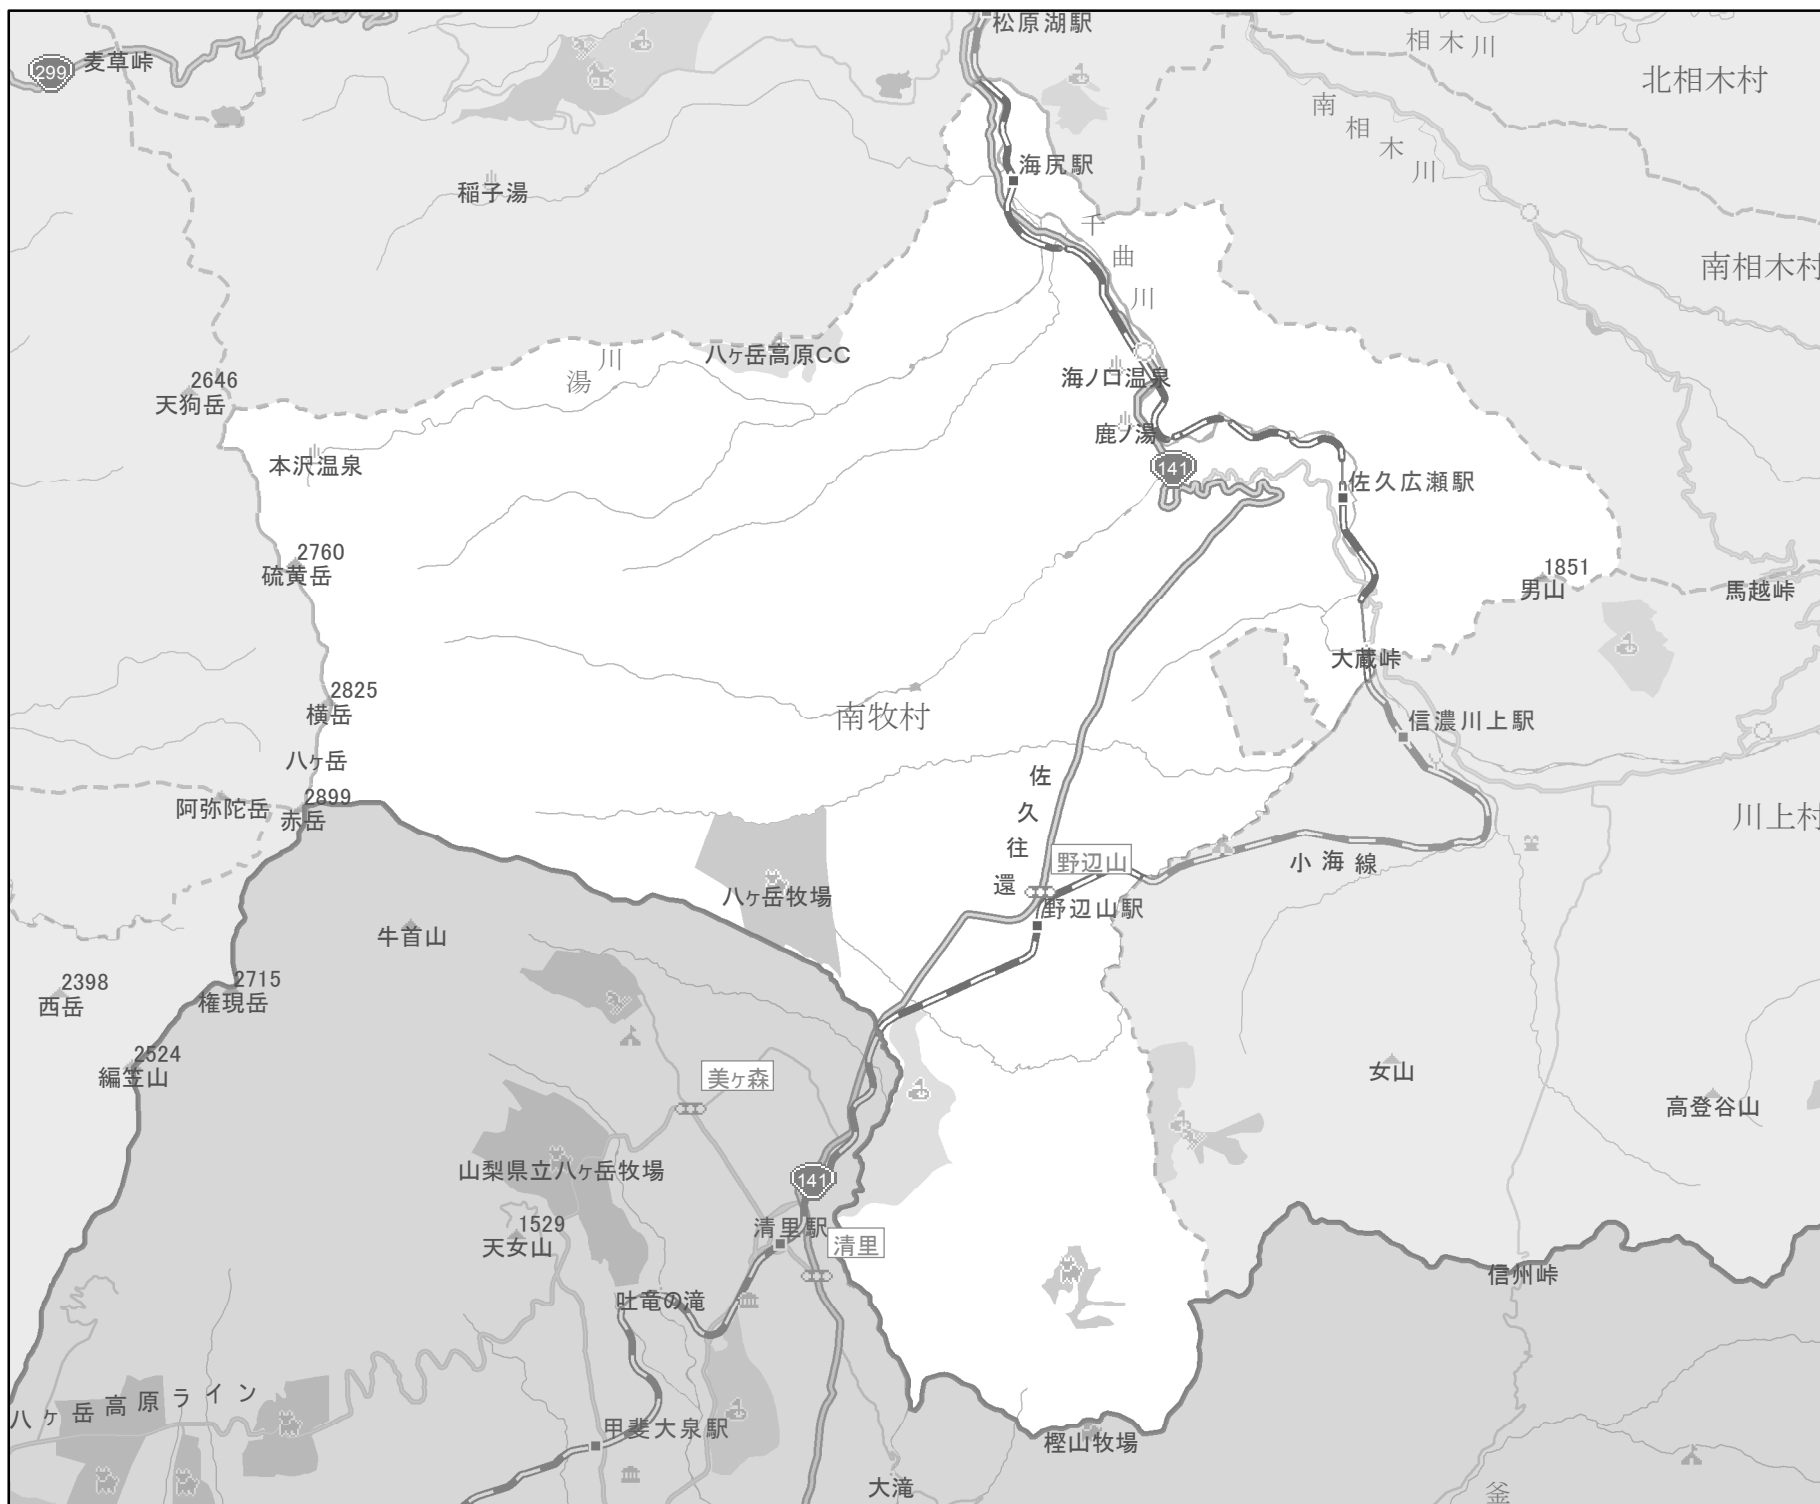

# EV・PHV充電設備設置マップ【長野県】

## No. 6

南佐久郡 南牧村

急速充電設備  
0箇所

普通充電設備  
0箇所

急速もしくは普通充電設備  
2箇所

- 市区町村境界
- 隣接市区町村
- 隣接都道府県