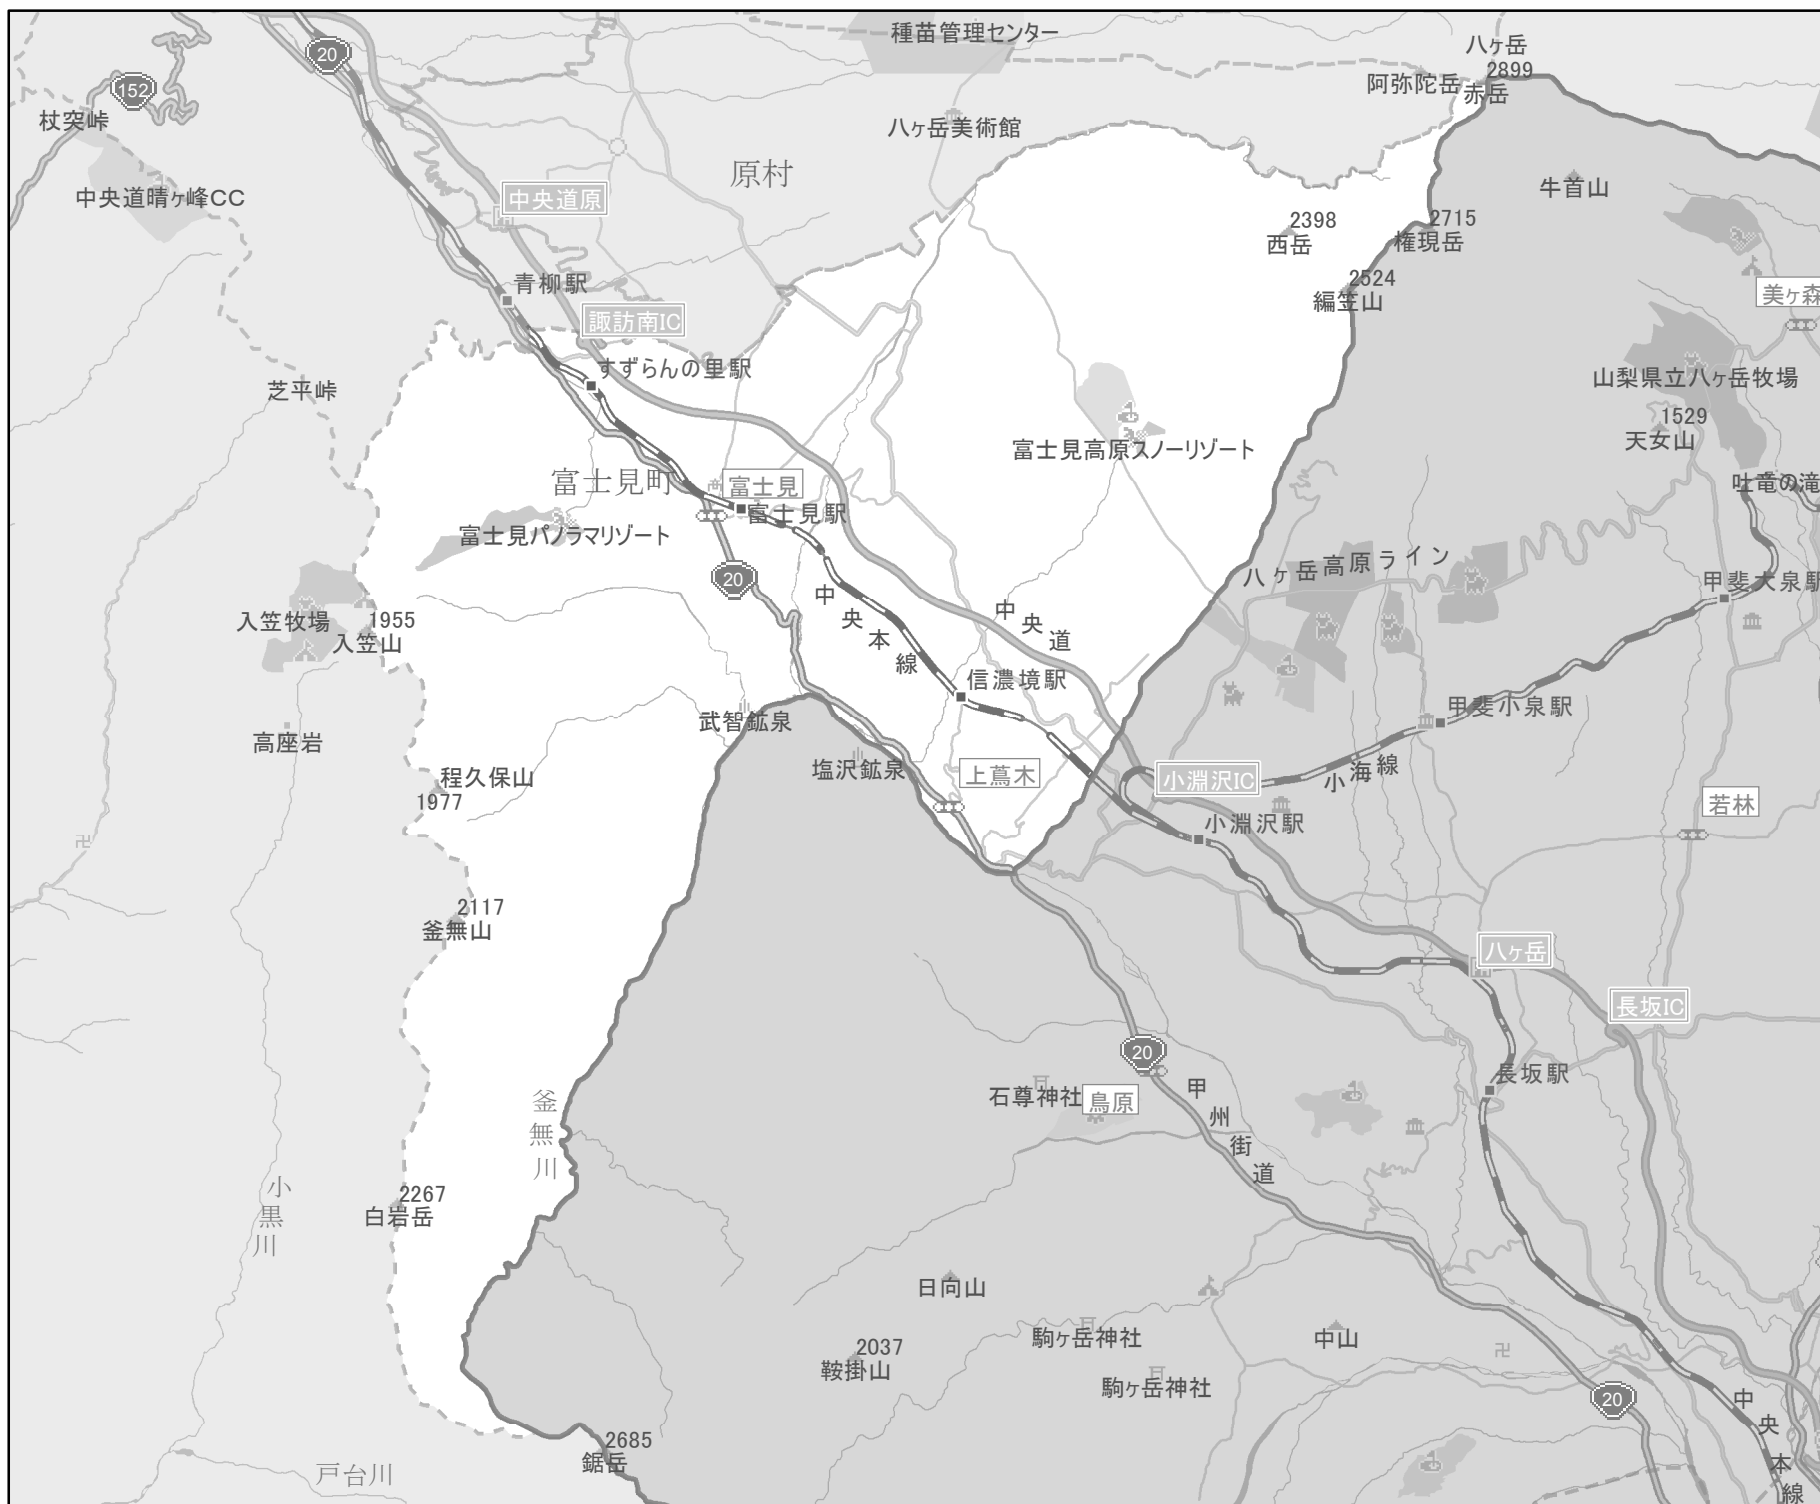

EV・PHV充電設備設置マップ【長野県】

No. 20

諏訪郡 富士見町

急速充電設備
3箇所

普通充電設備
0箇所

急速もしくは
普通充電設備
2箇所

- 市区町村境界
- 隣接市区町村
- 隣接都道府県