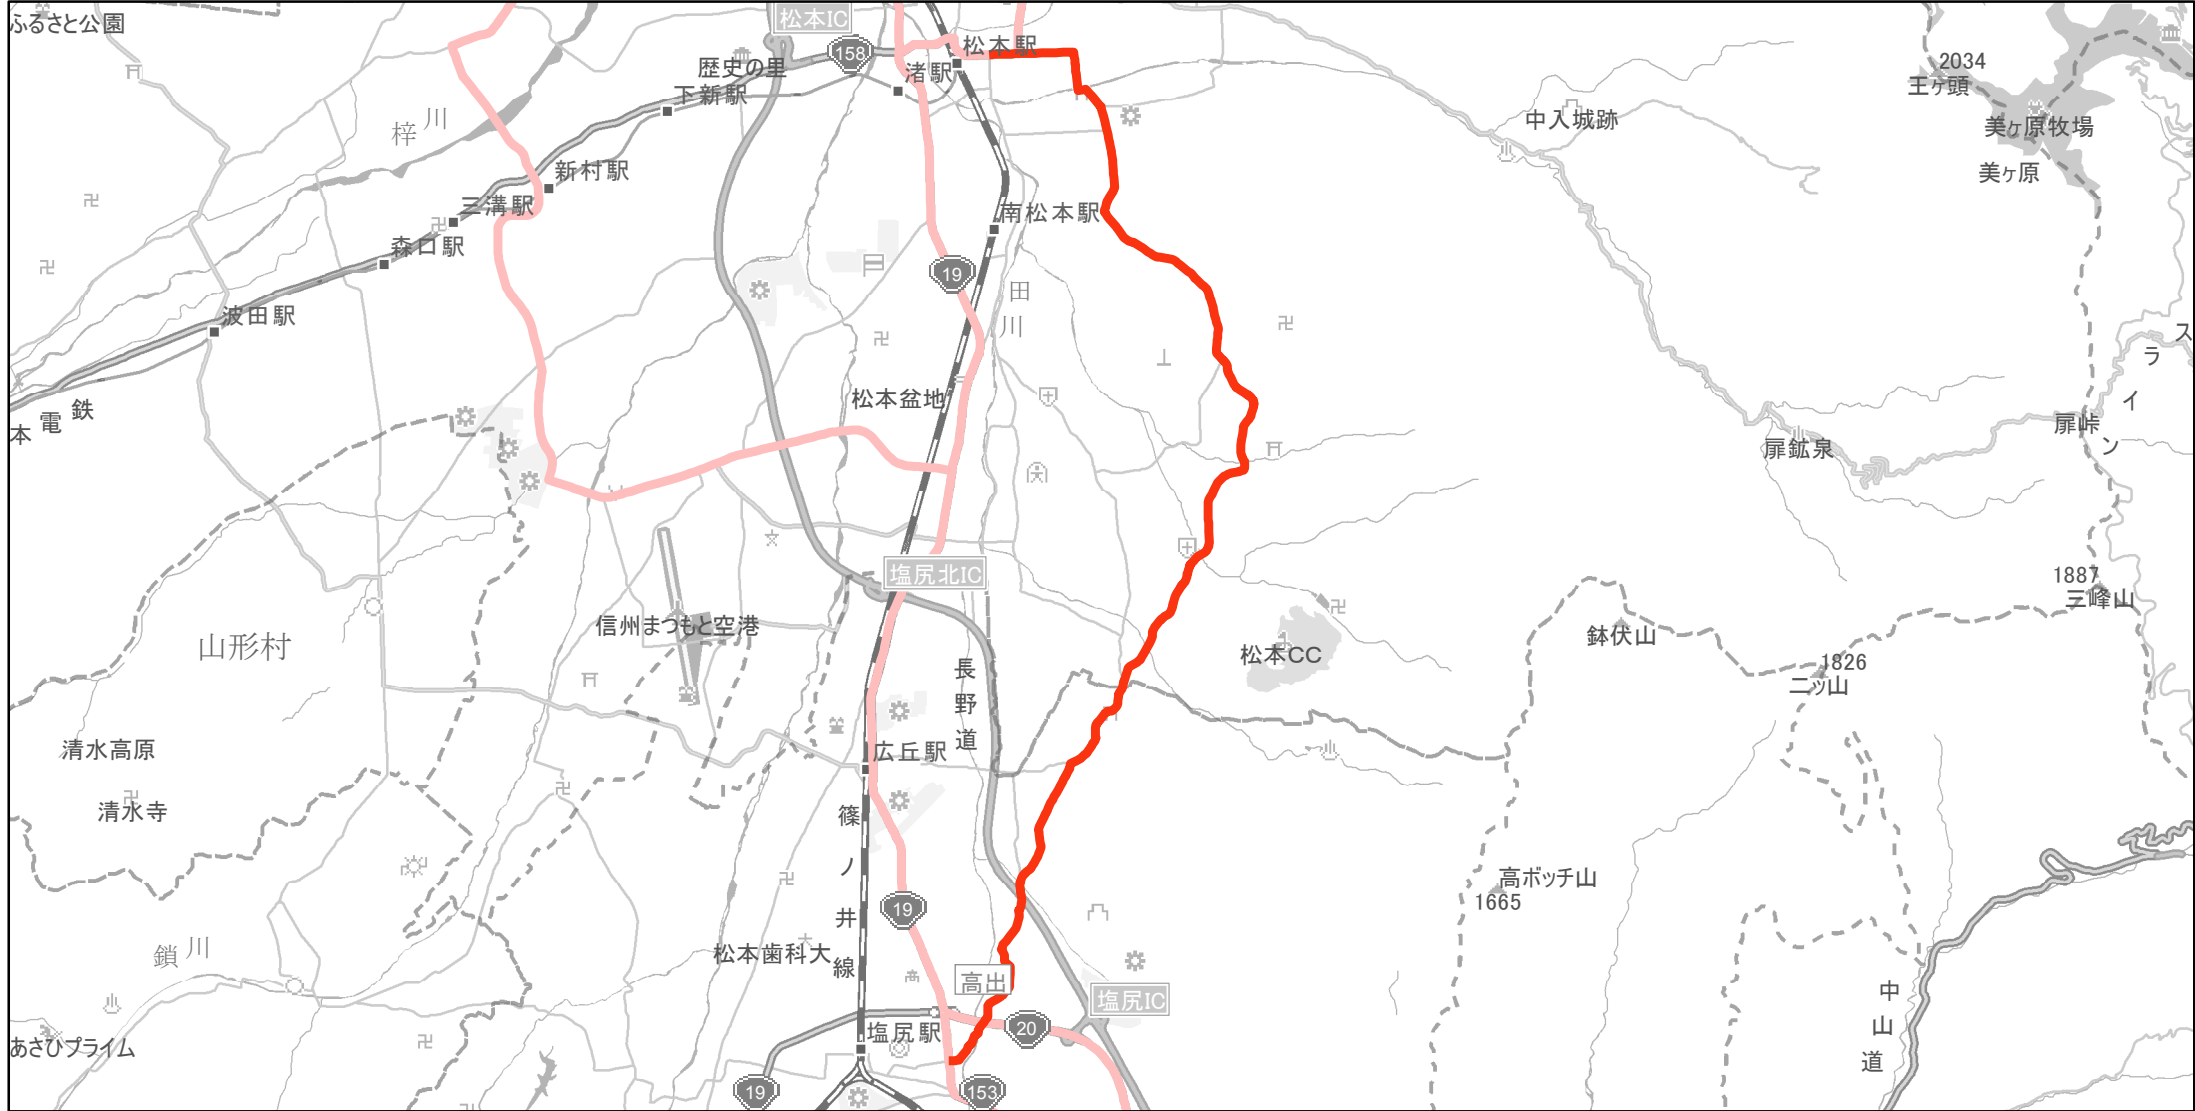

【長野県】EV・PHV充電設備設置マップ

【主要道路等】No.96

30km間隔で設置（基本）

急速もしくは普通充電設備 1箇所

急速充電設備 0箇所
普通充電設備 0箇所

県道63号松本塩尻線 松本市南深志48番の15地先～塩尻市大字大門73番の13地先(国道153号交点)

(C) PASCO (C) INCREMENT P

- 主要道路等
- 主要道路等(その他)
- 隣接都道府県