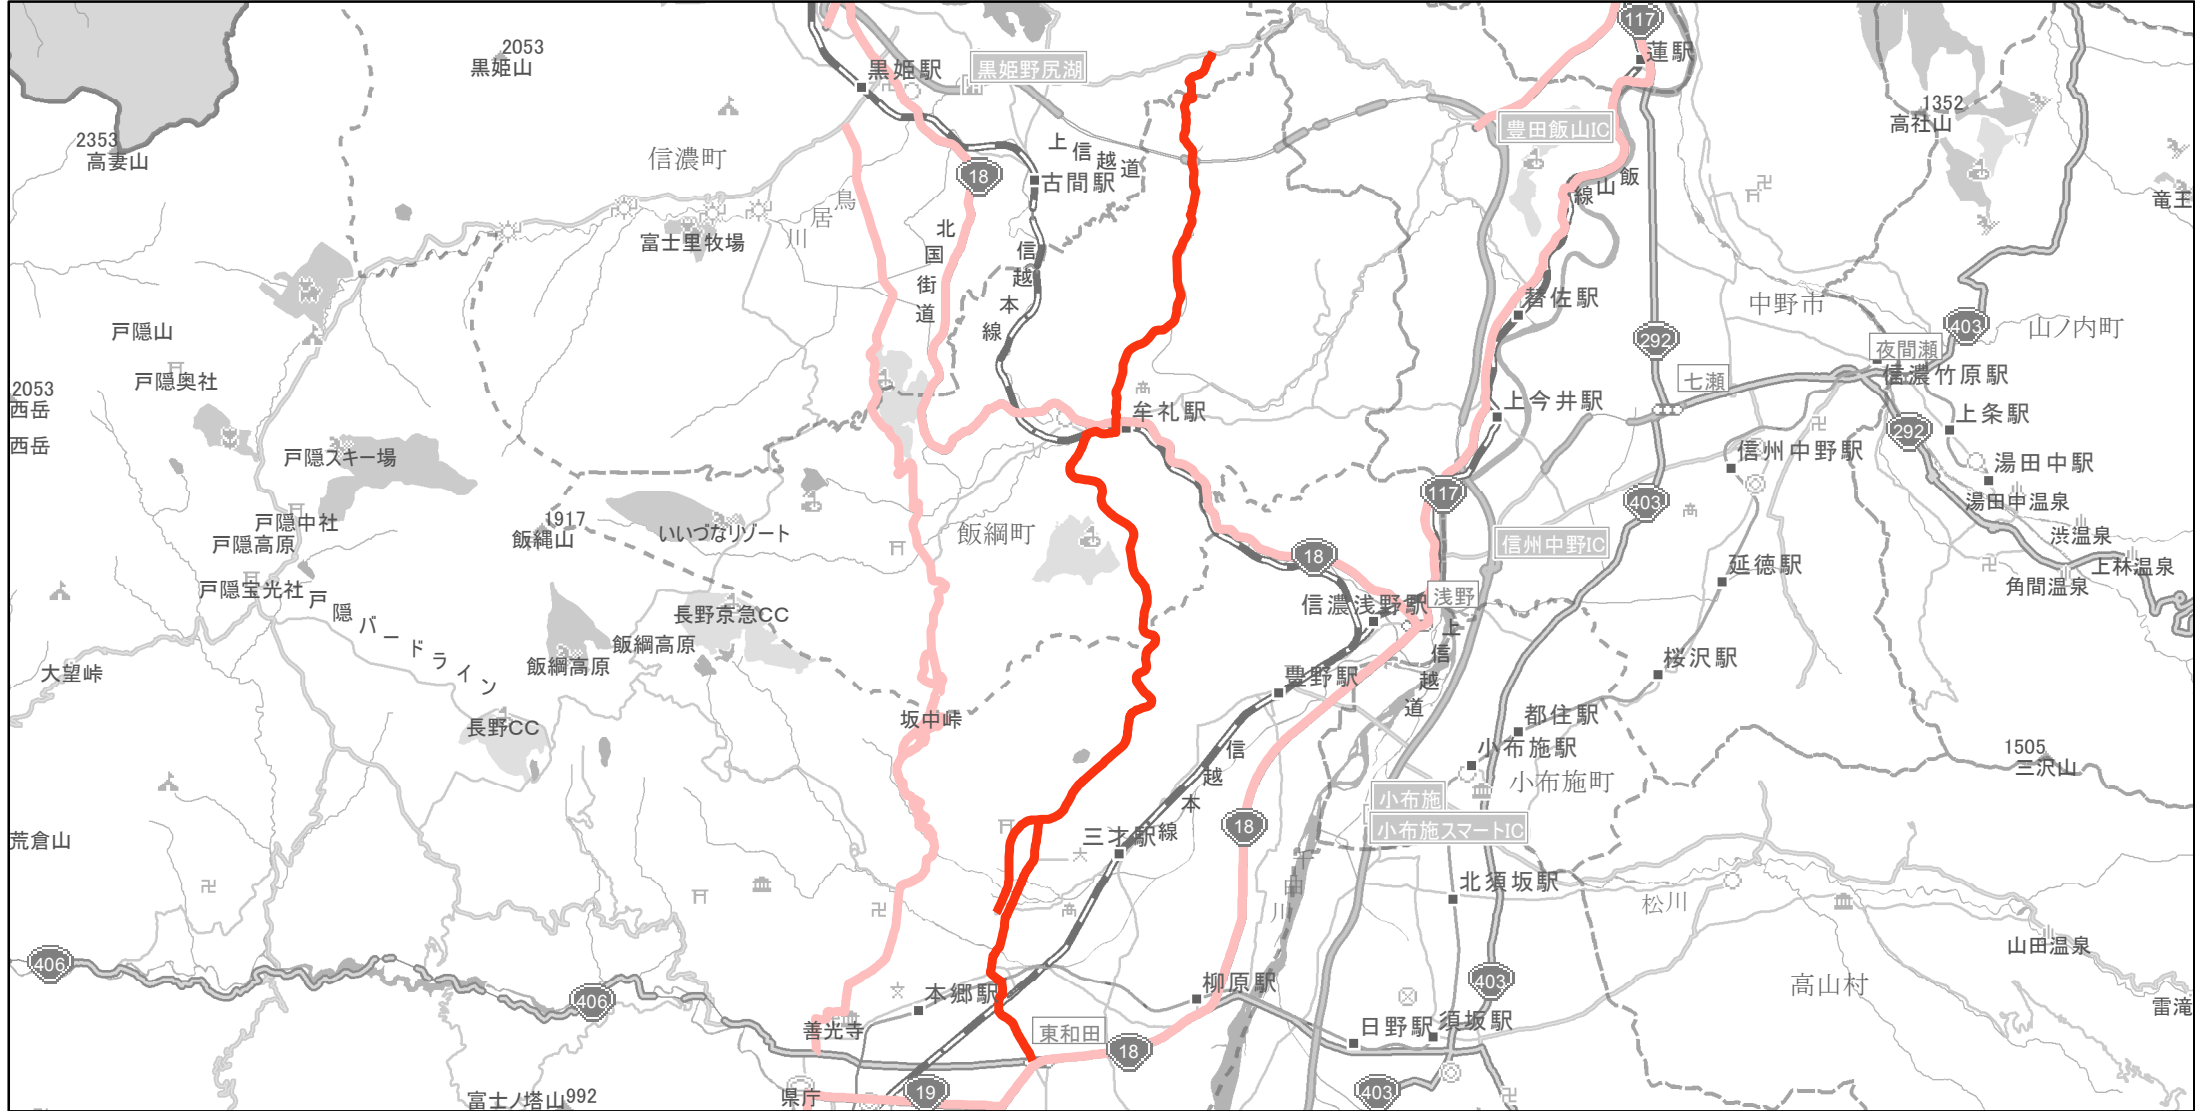

【長野県】EV・PHV充電設備設置マップ

【主要道路等】No.95

30km間隔で設置（基本）

急速もしくは普通充電設備 1箇所

急速充電設備 0箇所
普通充電設備 0箇所

県道60号長野荒瀬原線 長野市大字東和田字居村東沖509番の6地先（国道406号交点）～上水内郡信濃町大字荒瀬原字観音堂152番の1地先（主要地方道飯山妙高高原線交点） (C) PASCO (C) INCREMENT P