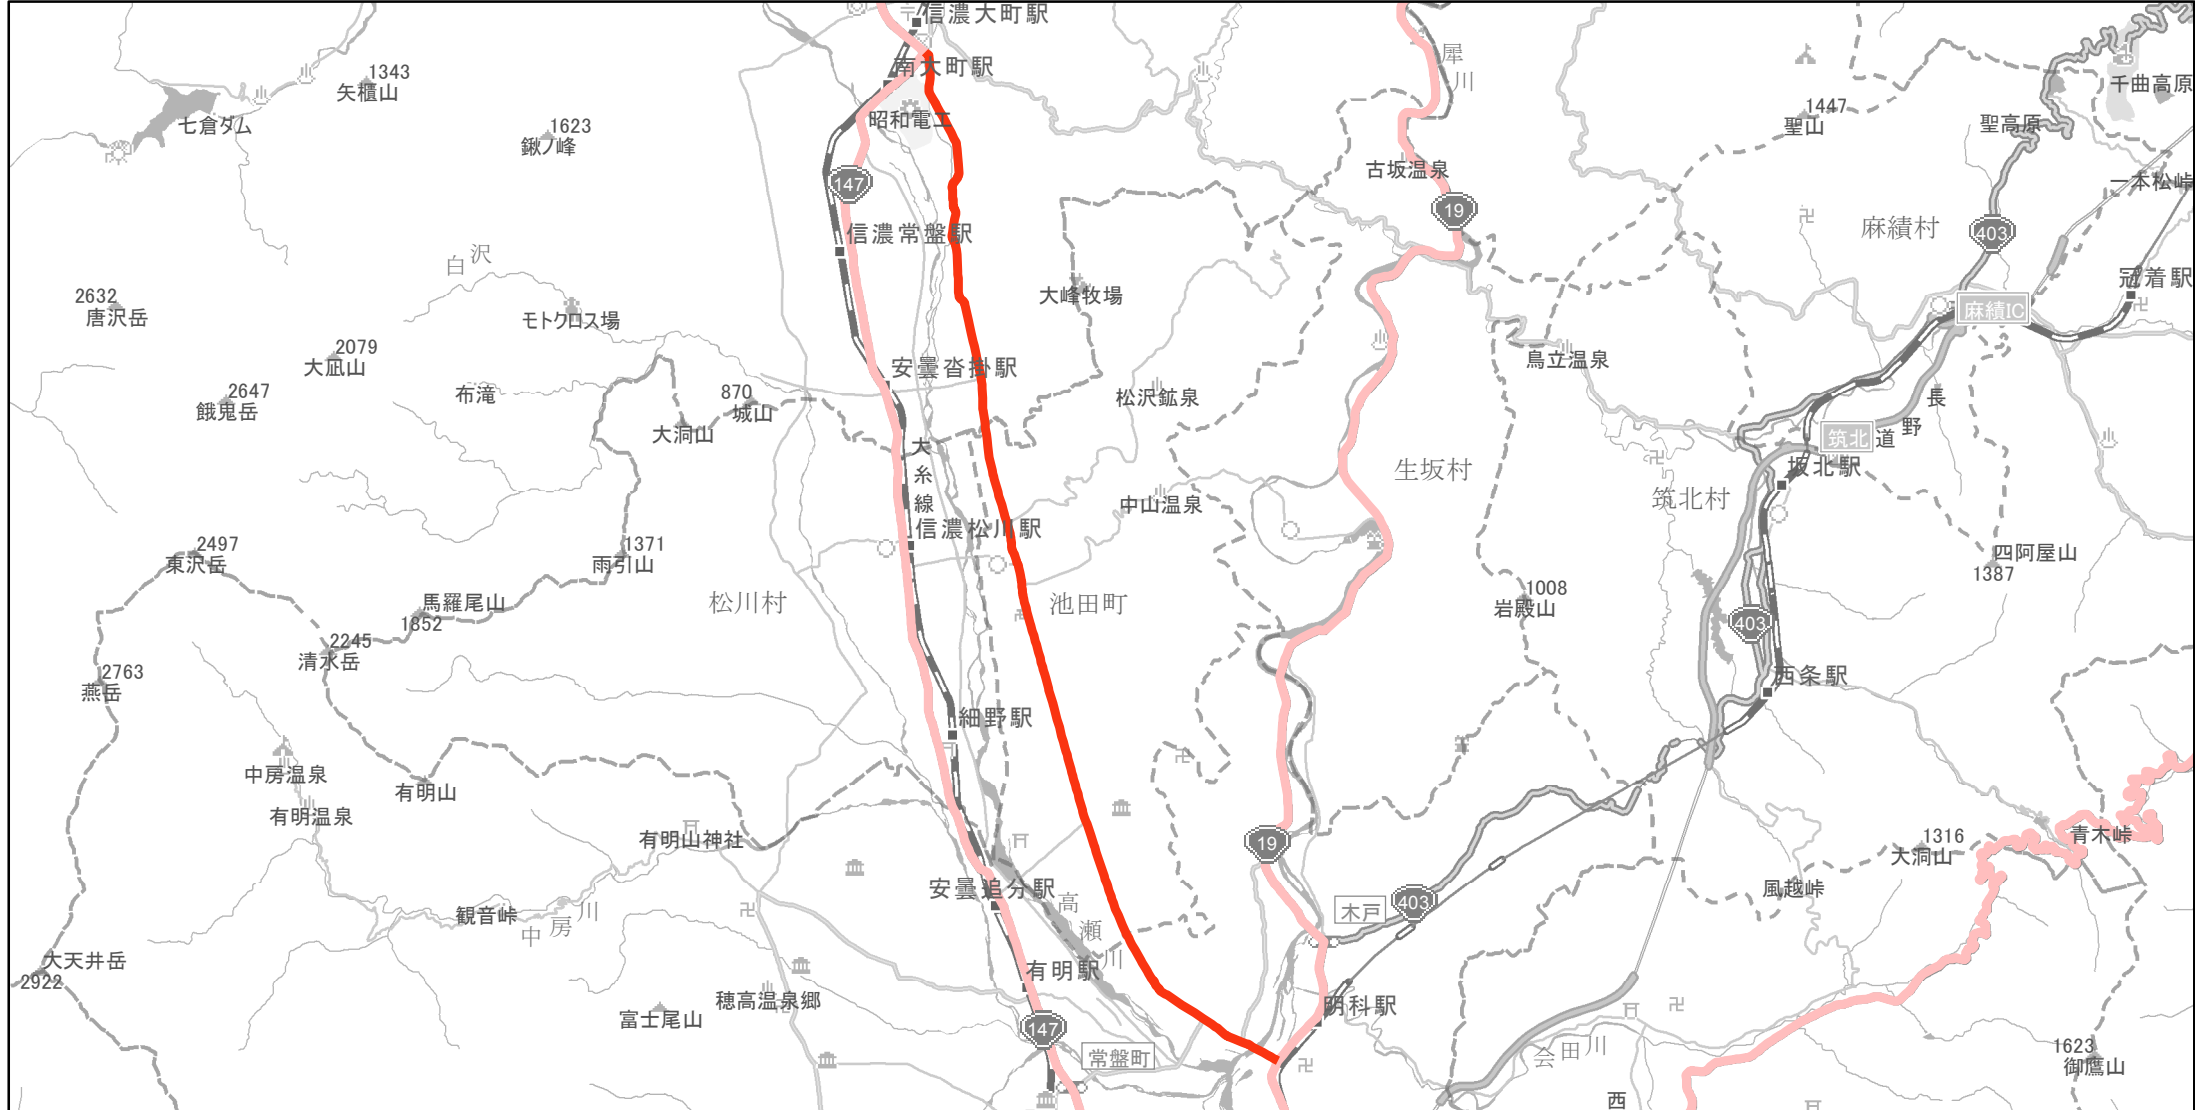

【長野県】EV・PHV充電設備設置マップ

【主要道路等】No.94

30km間隔で設置（基本）

急速もしくは普通充電設備 1箇所

急速充電設備 0箇所
普通充電設備 0箇所

県道51号大町明科線 大町市大町系芝2886番の1地先（国道147号交点）～安曇野市明科中川手2740番の3地先（国道19号交点）

(C) PASCO (C) INCREMENT P

- 主要道路等
- 主要道路等(その他)
- 隣接都道府県