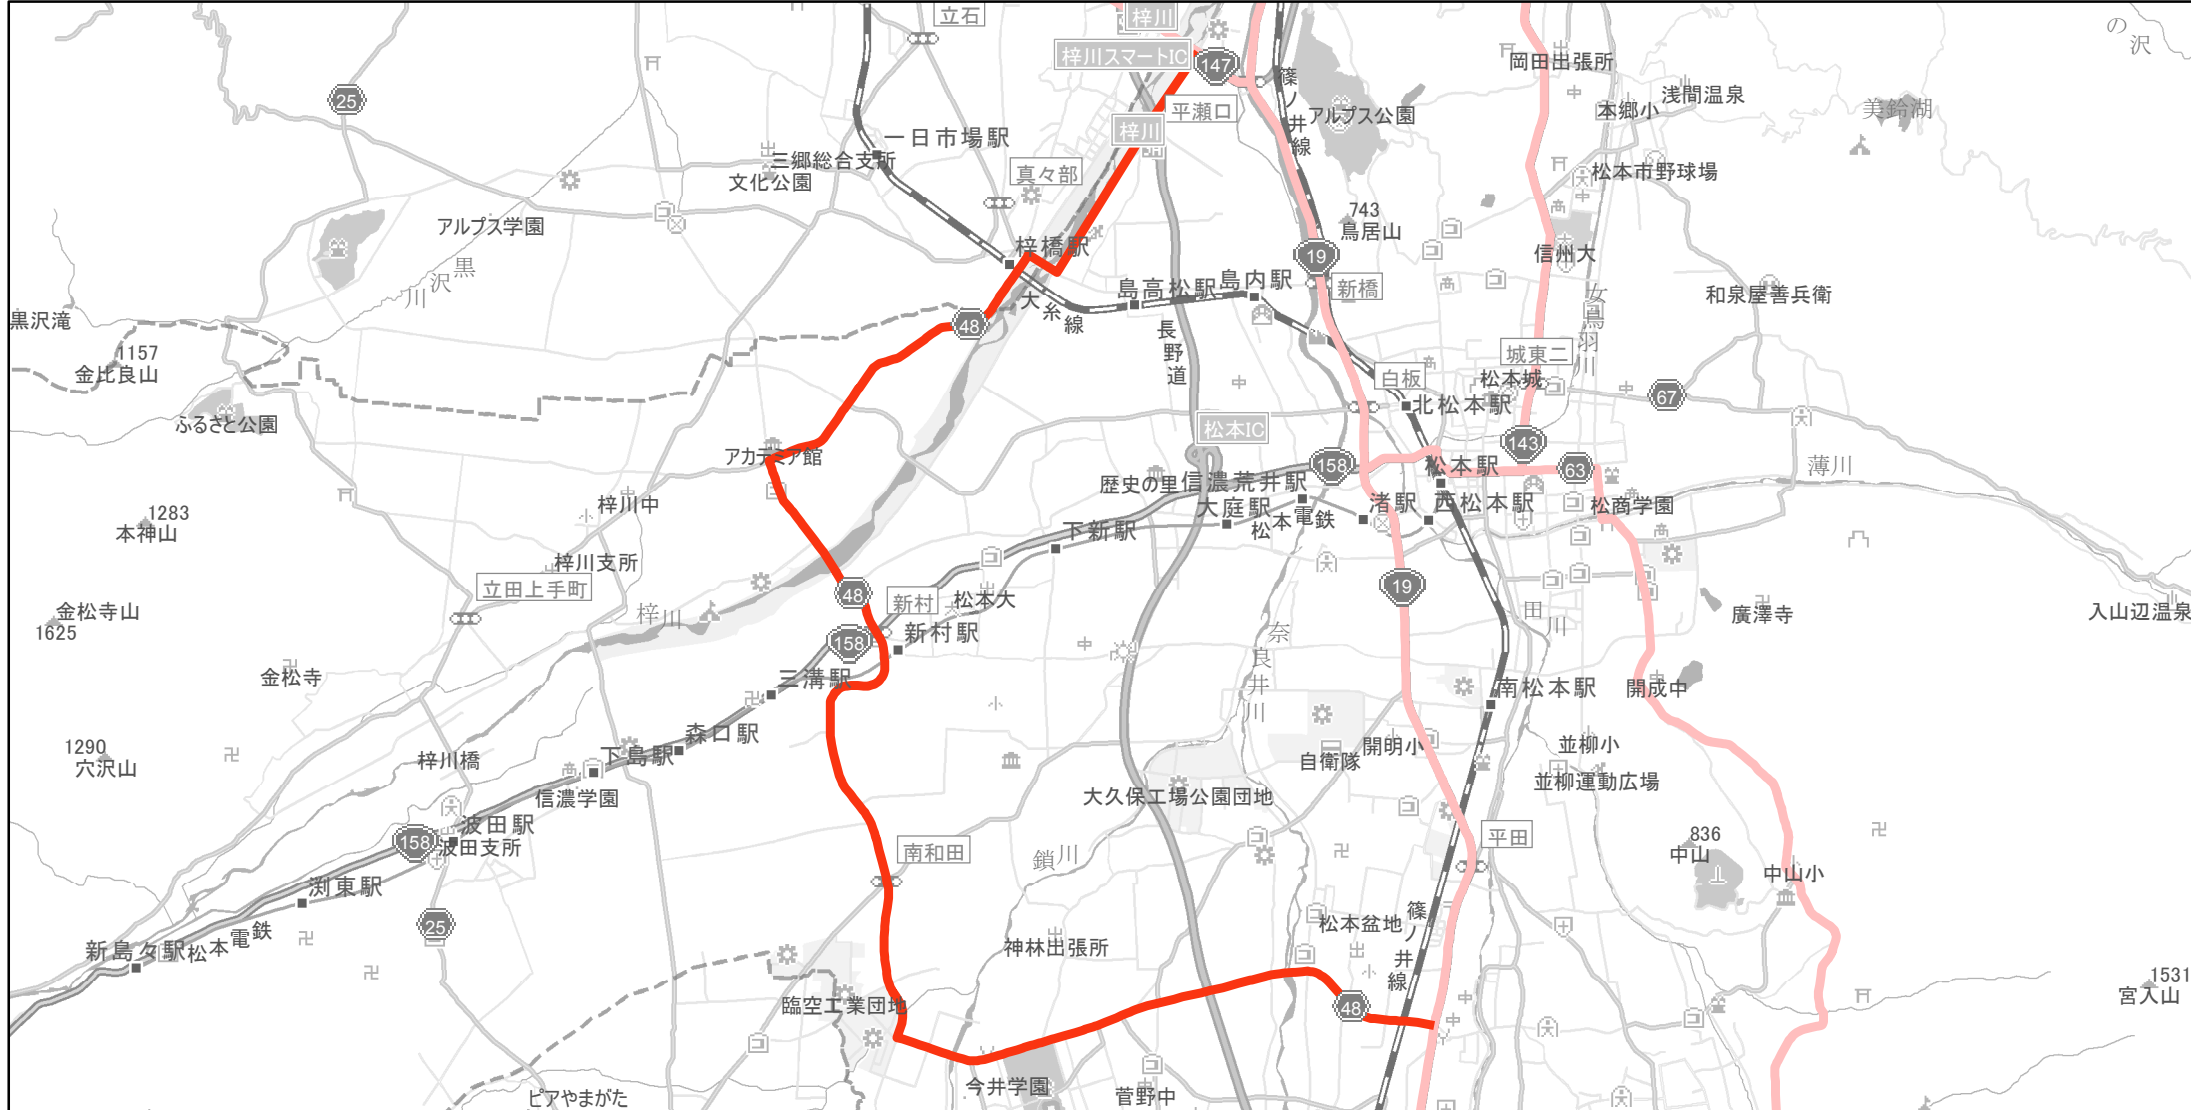

【長野県】EV・PHV充電設備設置マップ

【主要道路等】No.92

急速充電設備 0箇所

普通充電設備 0箇所

30km間隔で設置（基本） 急速もしくは普通充電設備 1箇所

県道48号松本環状高家線 松本市大字芳川村井町686番の4地先（国道19号交点）～松本市大字島内988番の1地先（国道147号交点）

(C) PASCO (C) INCREMENT P

— 主要道路等

— 主要道路等(その他)

■ 隣接都道府県