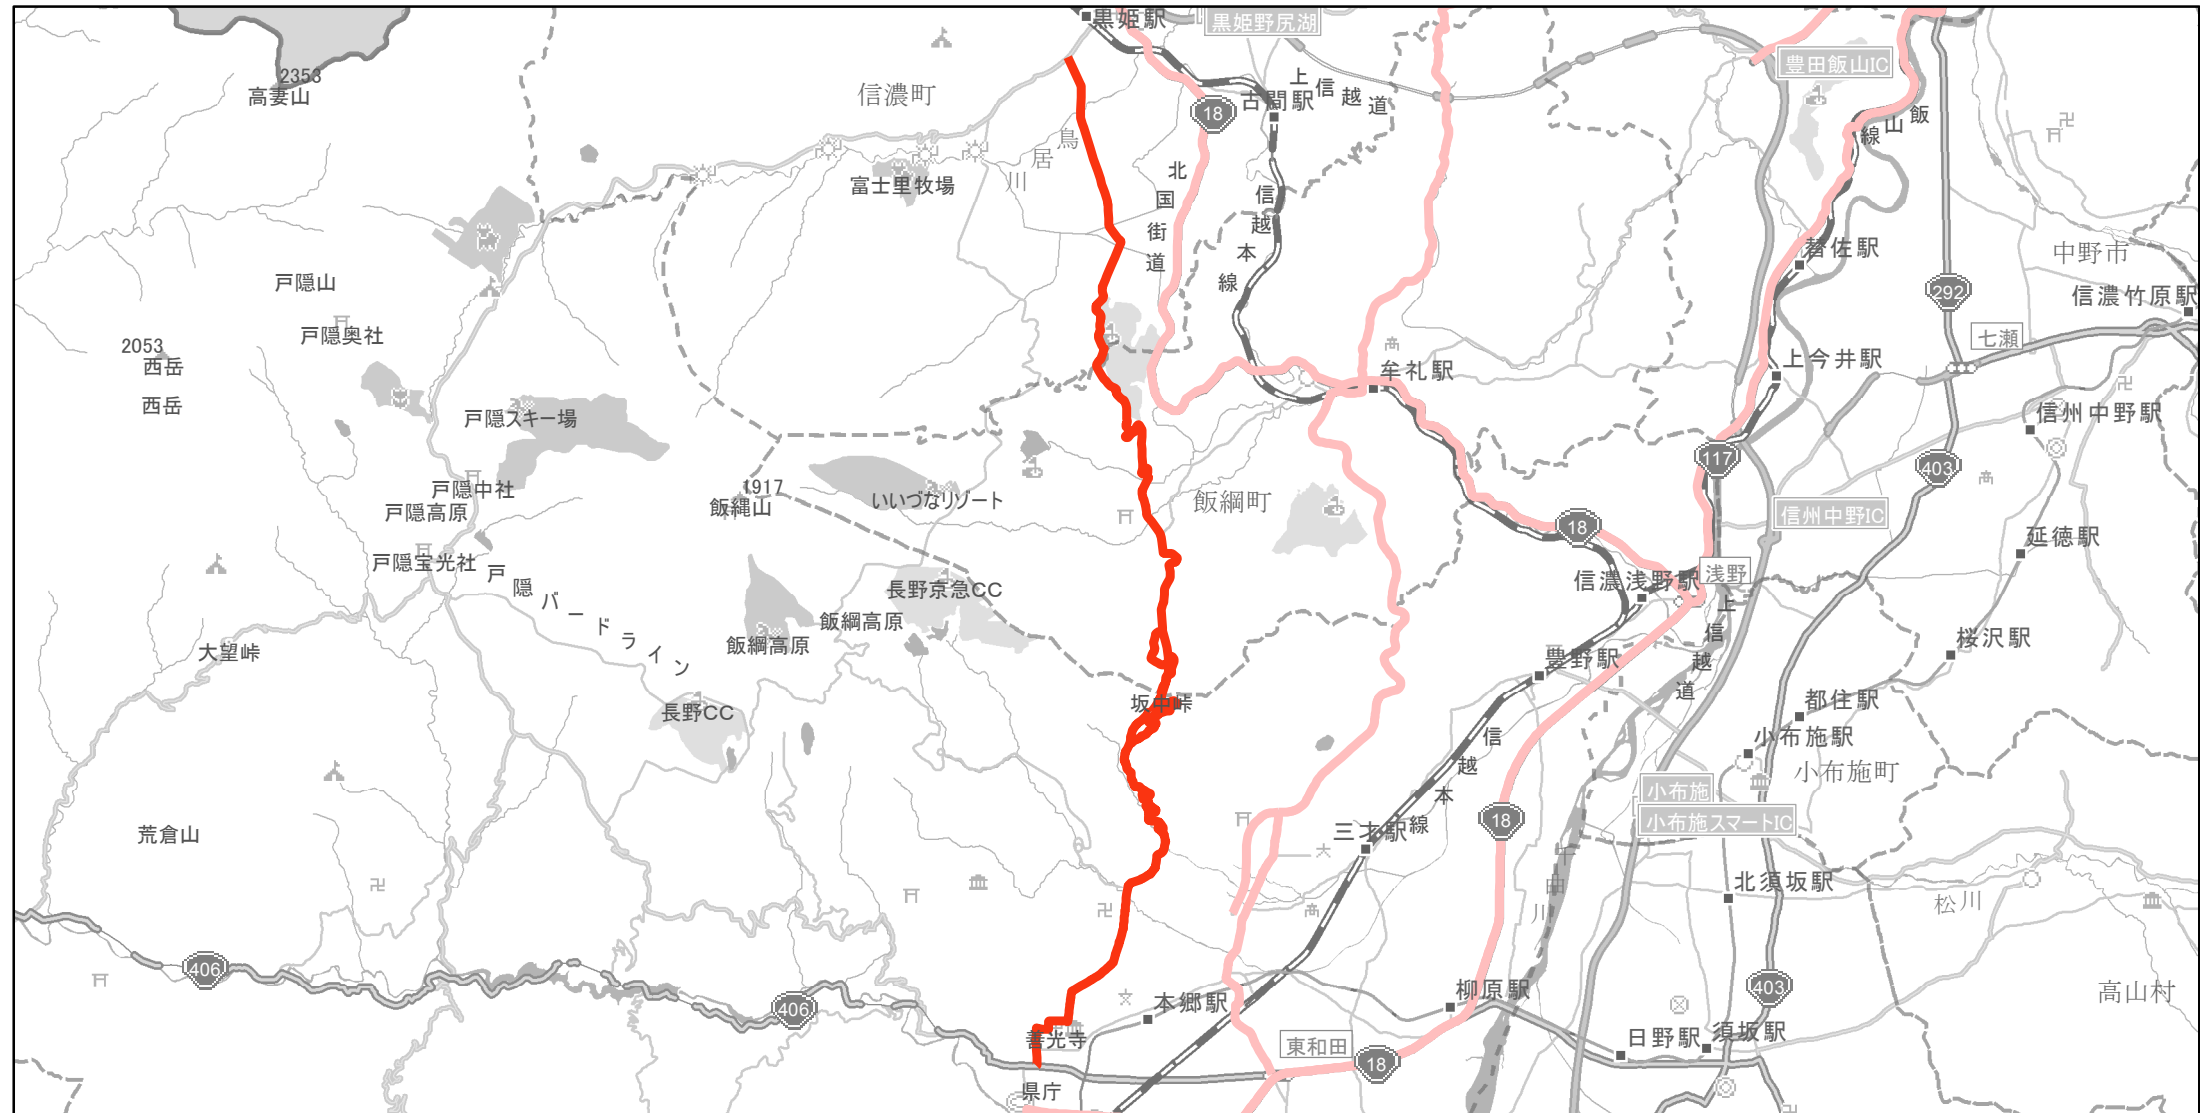

【長野県】EV・PHV充電設備設置マップ

【主要道路等】No.91

急速充電設備 0箇所

普通充電設備 0箇所

30km間隔で設置（基本） 急速もしくは普通充電設備 1箇所

県道37号長野信濃線 長野市大字長野西町1028番の4（国道406号交点）～上水内郡信濃町大字柏原2831番の2地先（主要地方道信濃信州新線交点）

(C) PASCO (C) INCREMENT P

— 主要道路等

— 主要道路等(その他)

■ 隣接都道府県