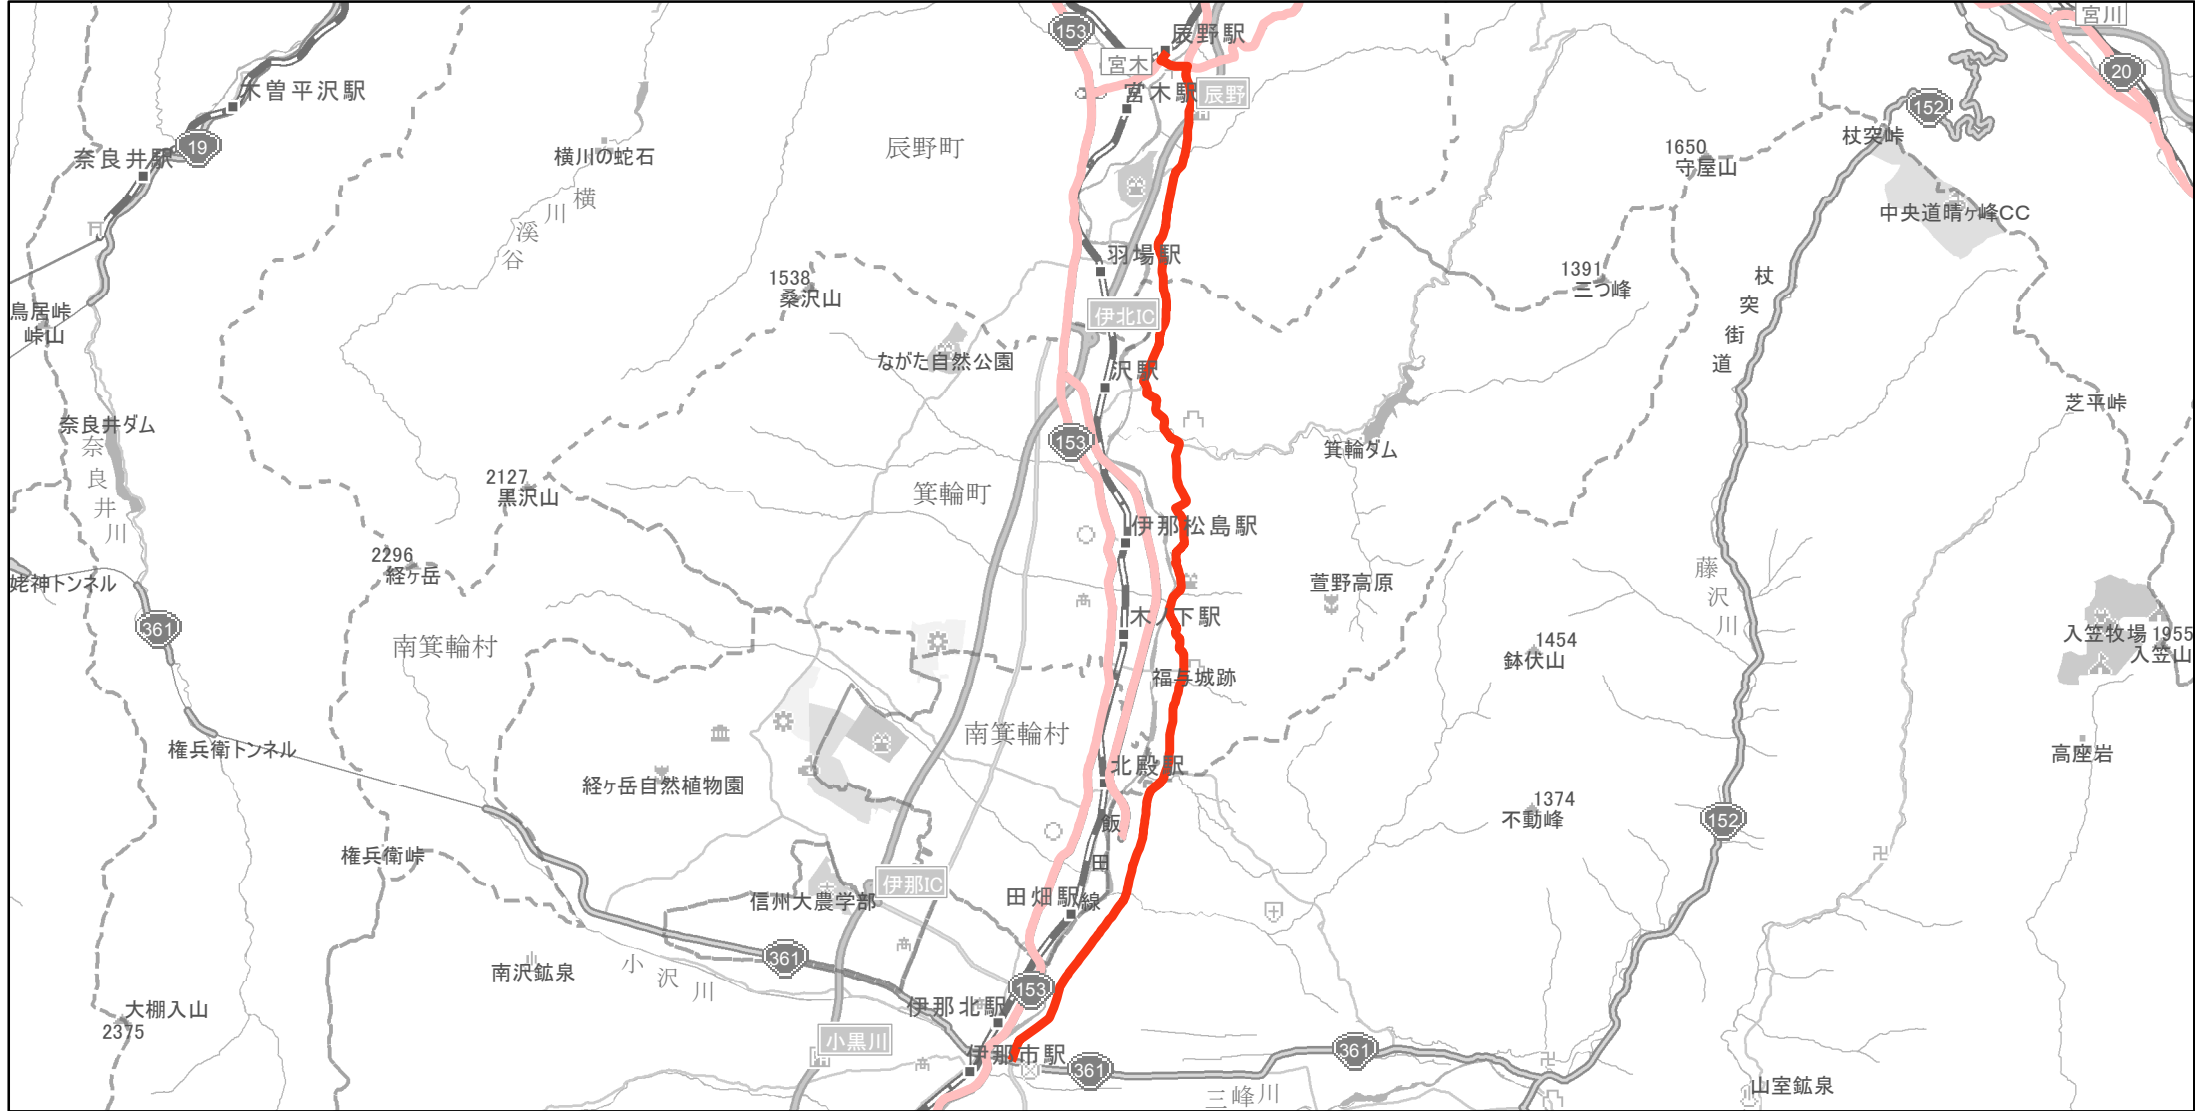

【長野県】EV・PHV充電設備設置マップ

【主要道路等】No.90

30km間隔で設置（基本）

急速もしくは普通充電設備 1箇所

急速充電設備 0箇所
普通充電設備 0箇所

県道19号伊那辰野（停）線 伊那市中央4770番の2地先（国道361号交点）～上伊那郡辰野町大字辰野1795番の5地先（辰野（停））

(C) PASCO (C) INCREMENT P