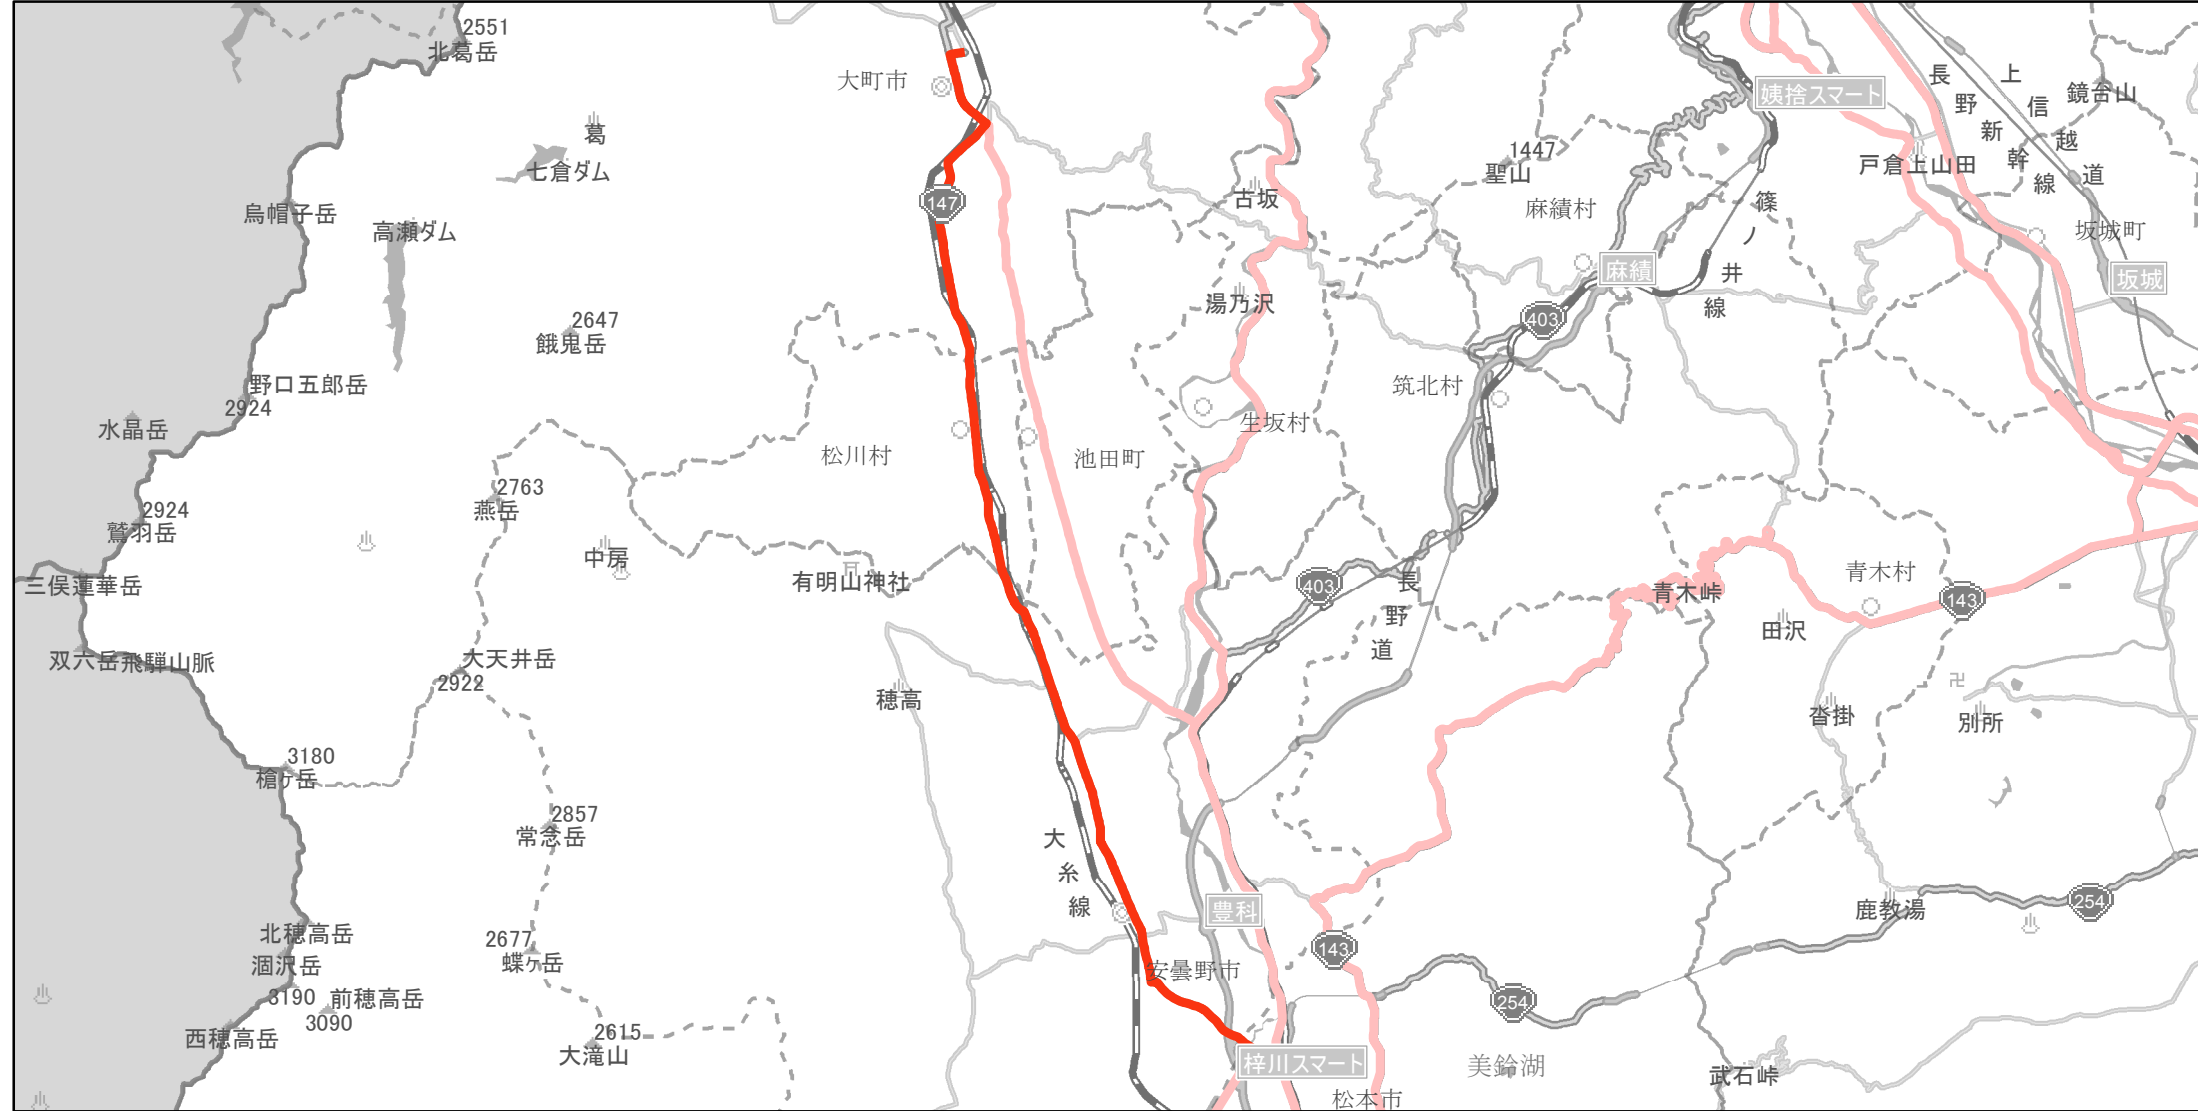

【長野県】EV・PHV充電設備設置マップ

【主要道路等】No.85

急速充電設備 0箇所

普通充電設備 0箇所

30km間隔で設置（基本） 急速もしくは普通充電設備 1箇所

国道147号線 大田市大町1508番の3地先（国道148号交点）～松本市蟻ヶ崎新橋2316番の3地先（国道19号交点）

(C) PASCO (C) INCREMENT P

主要道路等

主要道路等(その他)

隣接都道府県