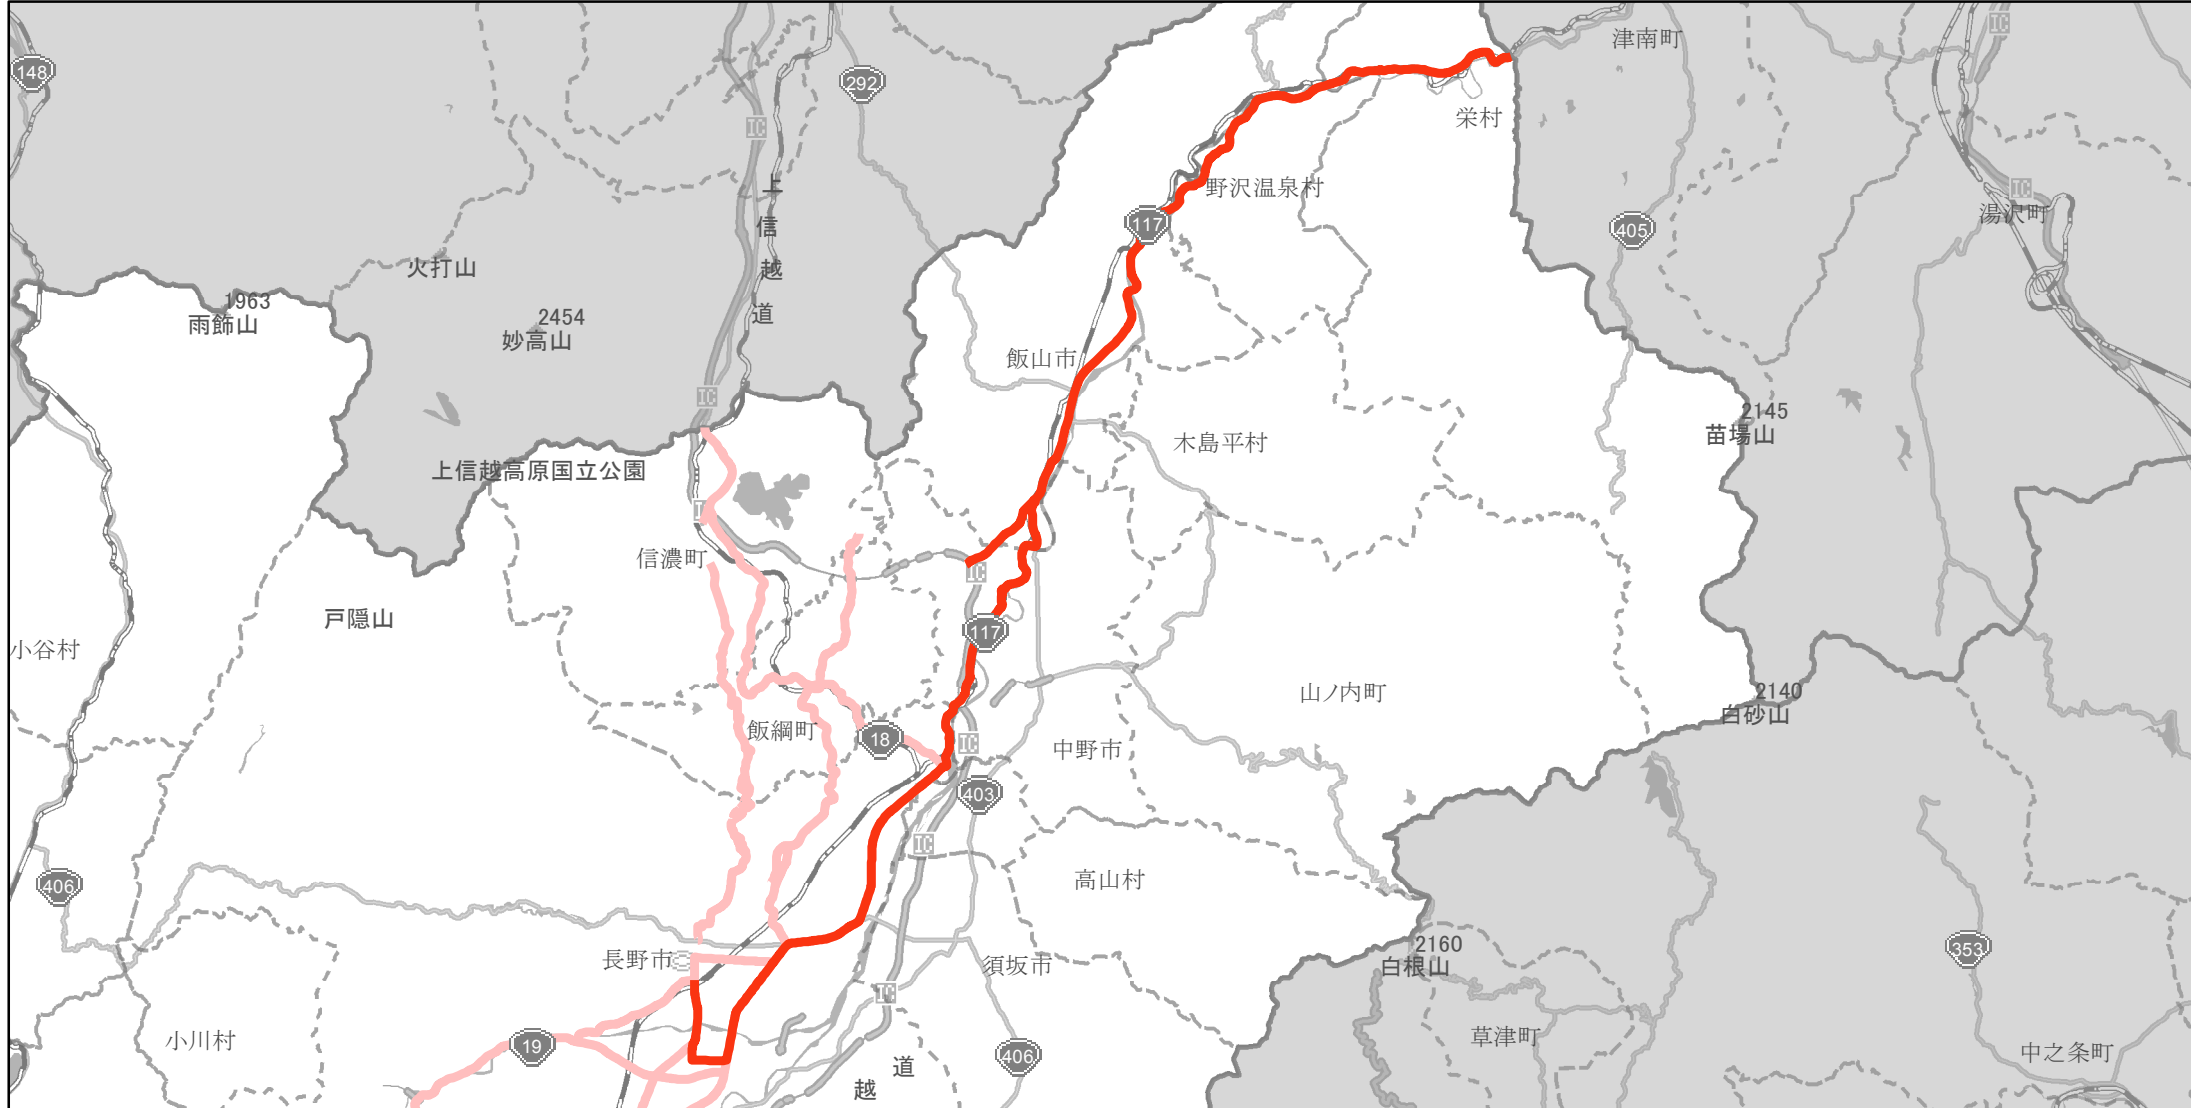

【長野県】EV・PHV充電設備設置マップ

【主要道路等】No.81

急速充電設備 0箇所

普通充電設備 0箇所

急速もしくは普通充電設備 2箇所

30km間隔で設置（基本）

国道117号線 長野市中御所三丁目41番の2地先（国道19号交点）～下水内郡栄村大字北信字黒石3805番の1地先（新潟県境）

(C) PASCO (C) INCREMENT P

主要道路等

主要道路等(その他)

隣接都道府県